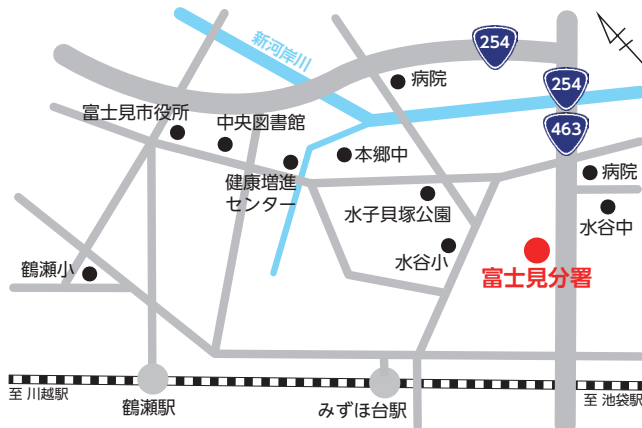

## 東消防署富士見分署が 新庁舎に移転しました

入間東部地区事務組合東消防署富士見分署の新庁舎が完成し、3月22日から業務を開始しました。

新庁舎は国道254号・国道463号浦和所沢バイパス沿いにあり、みずほ台駅西側地域に出動する際は、踏切を通過せず出動が可能になりました。

新たな消防・防災の拠点

### ■新庁舎の概要

所在地／水子4060-1

敷地面積／1534.73㎡

延床面積／903.29㎡

主な設備／ホースタワー、非常用発電機、空調設備、ガス乾燥設備、受水槽、消火栓、防火水槽(40t)

配置車両／水槽付消防ポンプ自動車1台、高規格救急自動車1台、広報自動車1台

■火災の問合せ ☎049-263-0119(音声案内)

■救急病院のご案内 ☎049-261-6031(休日・夜間)