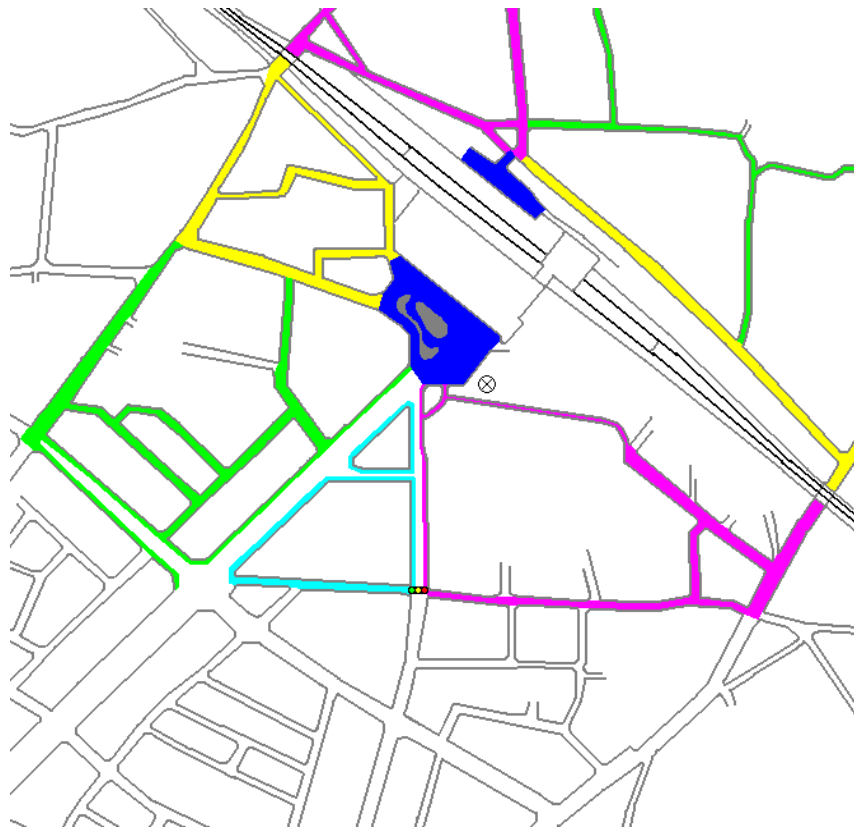

みずほ台駅東口		
喫煙者数	127	
吸殻調査		16
		56
		31
		106
		82
	計	291

みずほ台駅西口		
喫煙者数	211	
吸殻調査		48
		29
		199
		77
		110
	計	463

鶴瀬駅東口		
喫煙者数	26	
吸殻調査		0
		74
		66
		54
		58
	計	252

鶴瀬駅西口		
喫煙者数	157	
吸殻調査		67
		83
		143
		110
		33
	計	436

ふじみ野駅東口		
喫煙者数	73	
吸殻調査		42
		39
		99
		31
		126
	計	337

ふじみ野駅西口		
喫煙者数	143	
吸殻調査		11
		54
		102
		50
		88
	計	305