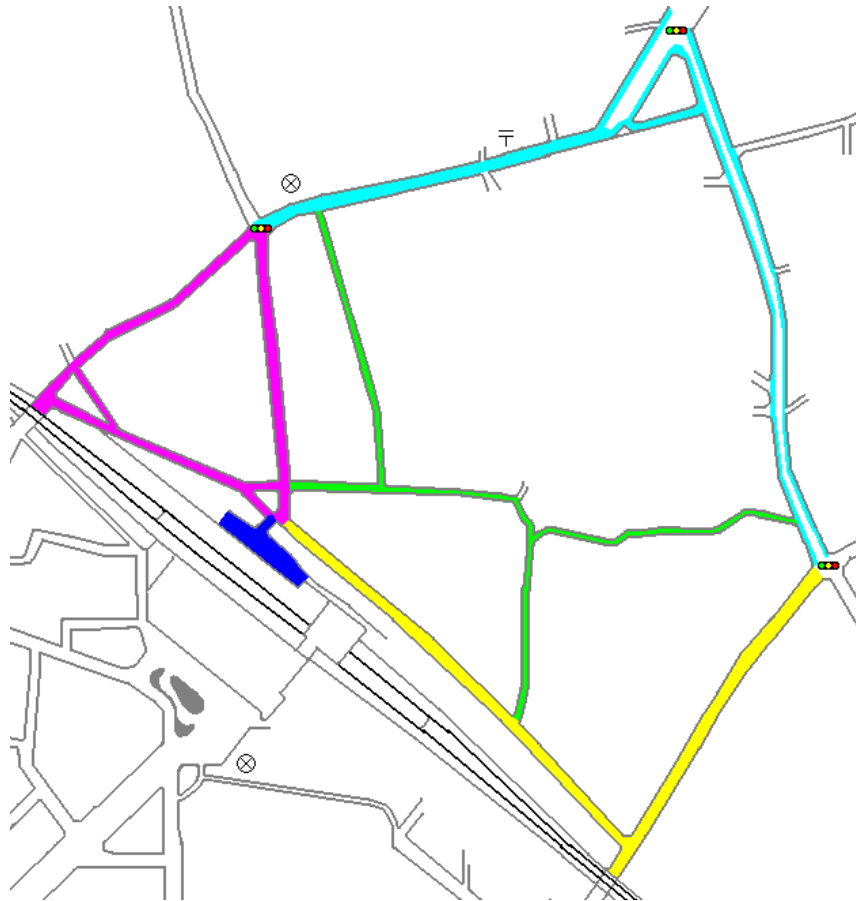

みずほ台駅東口		
喫煙者数	127	
吸殻調査		16
		56
		31
		106
		82
	計	291

みずほ台駅西口		
喫煙者数	211	
吸殻調査		48
		29
		199
		77
		110
	計	463

鶴瀬駅東口		
喫煙者数	26	
吸殻調査		0
		74
		66
		54
		58
	計	252

鶴瀬駅西口		
喫煙者数	157	
吸殻調査		67
		83
		143
		110
		33
	計	436

ふじみ野駅東口		
喫煙者数	73	
吸殻調査		42
		39
		99
		31
		126
	計	337

ふじみ野駅西口		
喫煙者数	143	
吸殻調査		11
		54
		102
		50
		88
	計	305