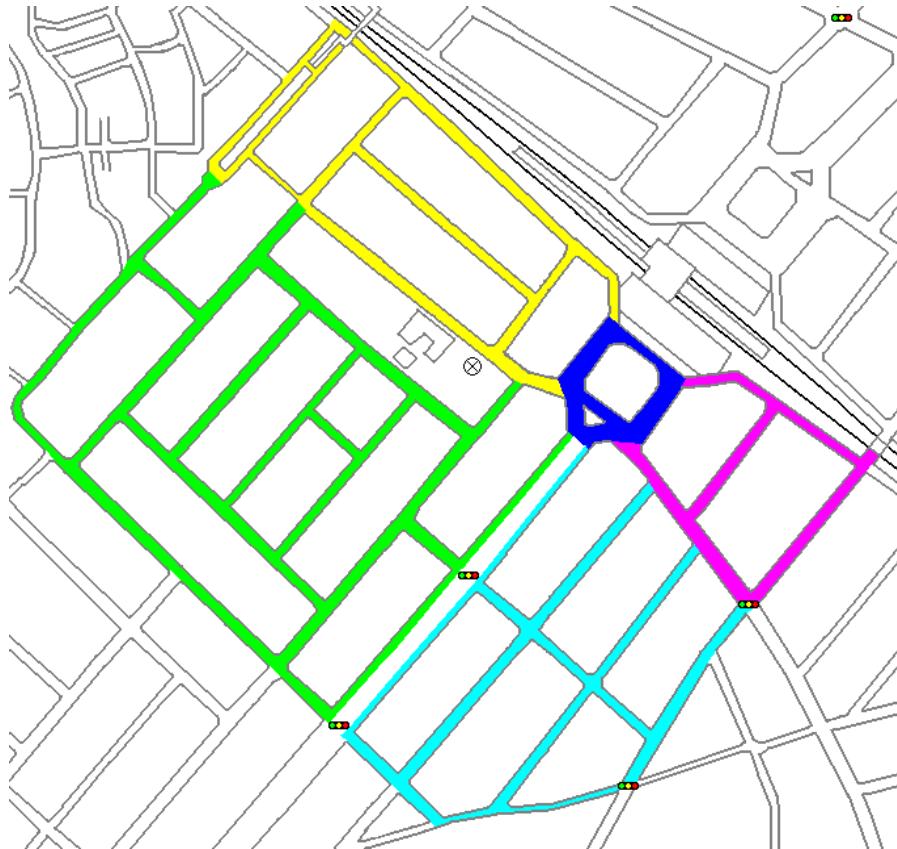

みずほ台駅東口		
喫煙者数	127	
吸殻調査		16
		56
		31
		106
		82
	計	291

みずほ台駅西口		
喫煙者数	211	
吸殻調査		48
		29
		199
		77
		110
	計	463

鶴瀬駅東口		
喫煙者数	26	
吸殻調査		0
		74
		66
		54
		58
	計	252

鶴瀬駅西口		
喫煙者数	157	
吸殻調査		67
		83
		143
		110
		33
	計	436

ふじみ野駅東口		
喫煙者数	73	
吸殻調査		42
		39
		99
		31
		126
	計	337

ふじみ野駅西口		
喫煙者数	143	
吸殻調査		11
		54
		102
		50
		88
	計	305