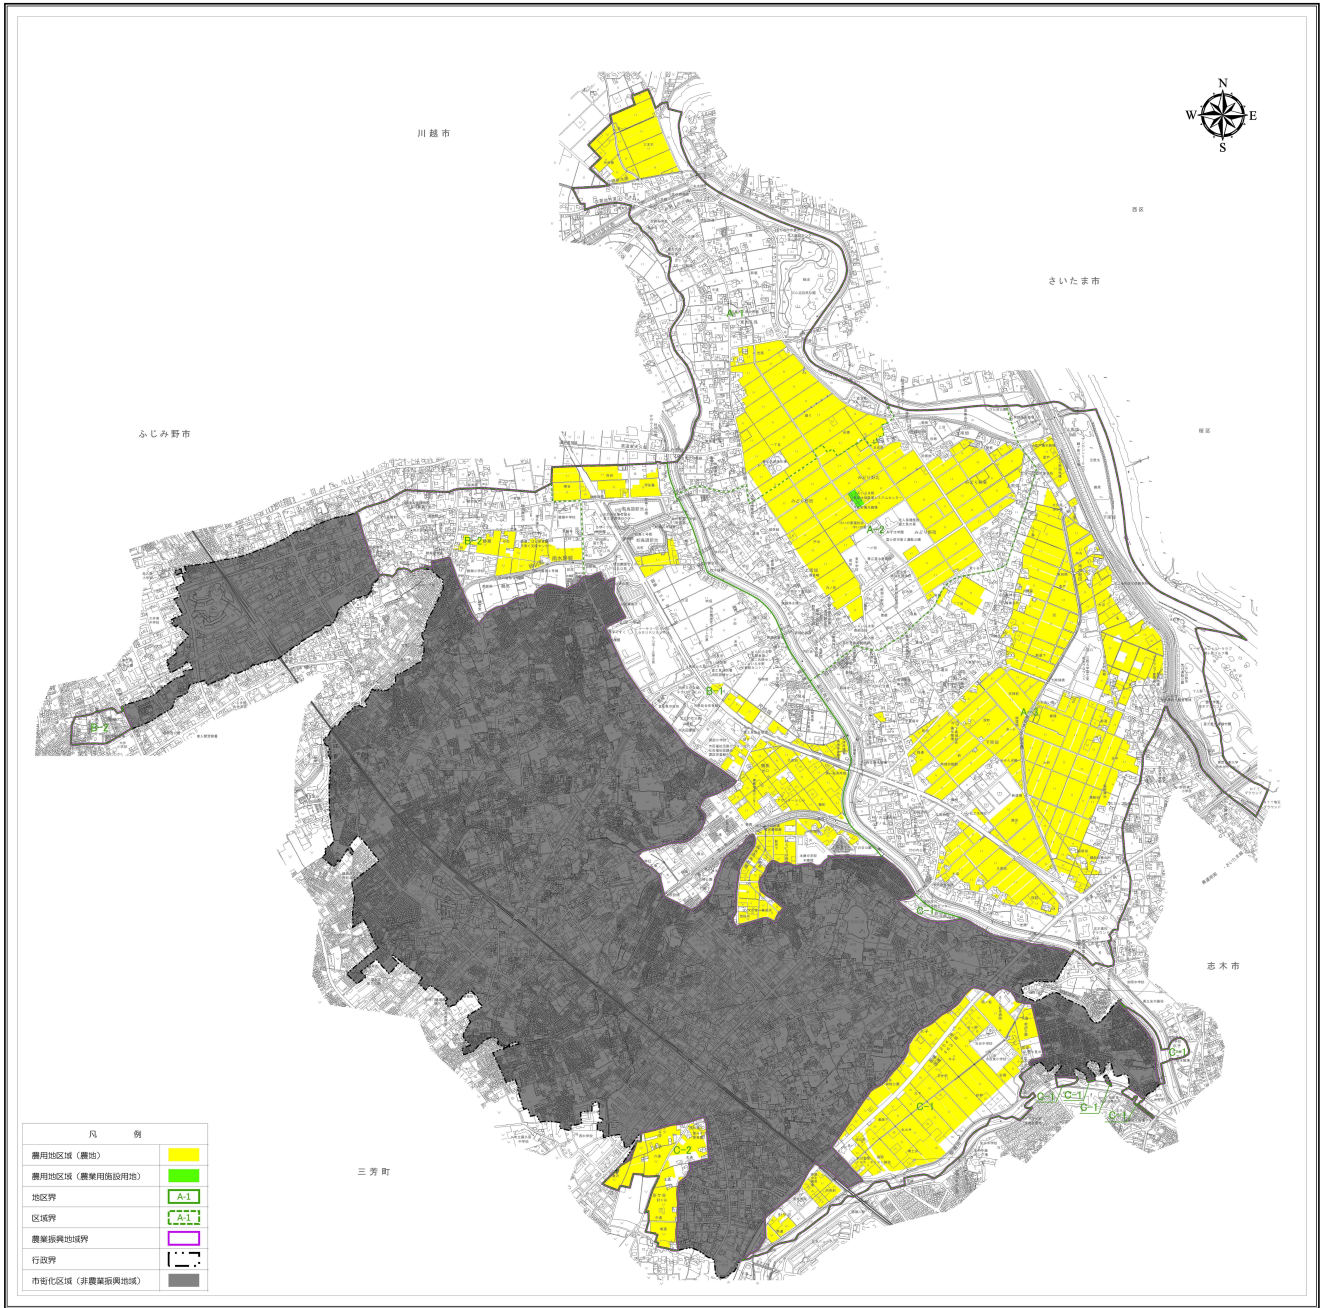

土地利用計画図

(付図1号)

富士見市 農業振興課