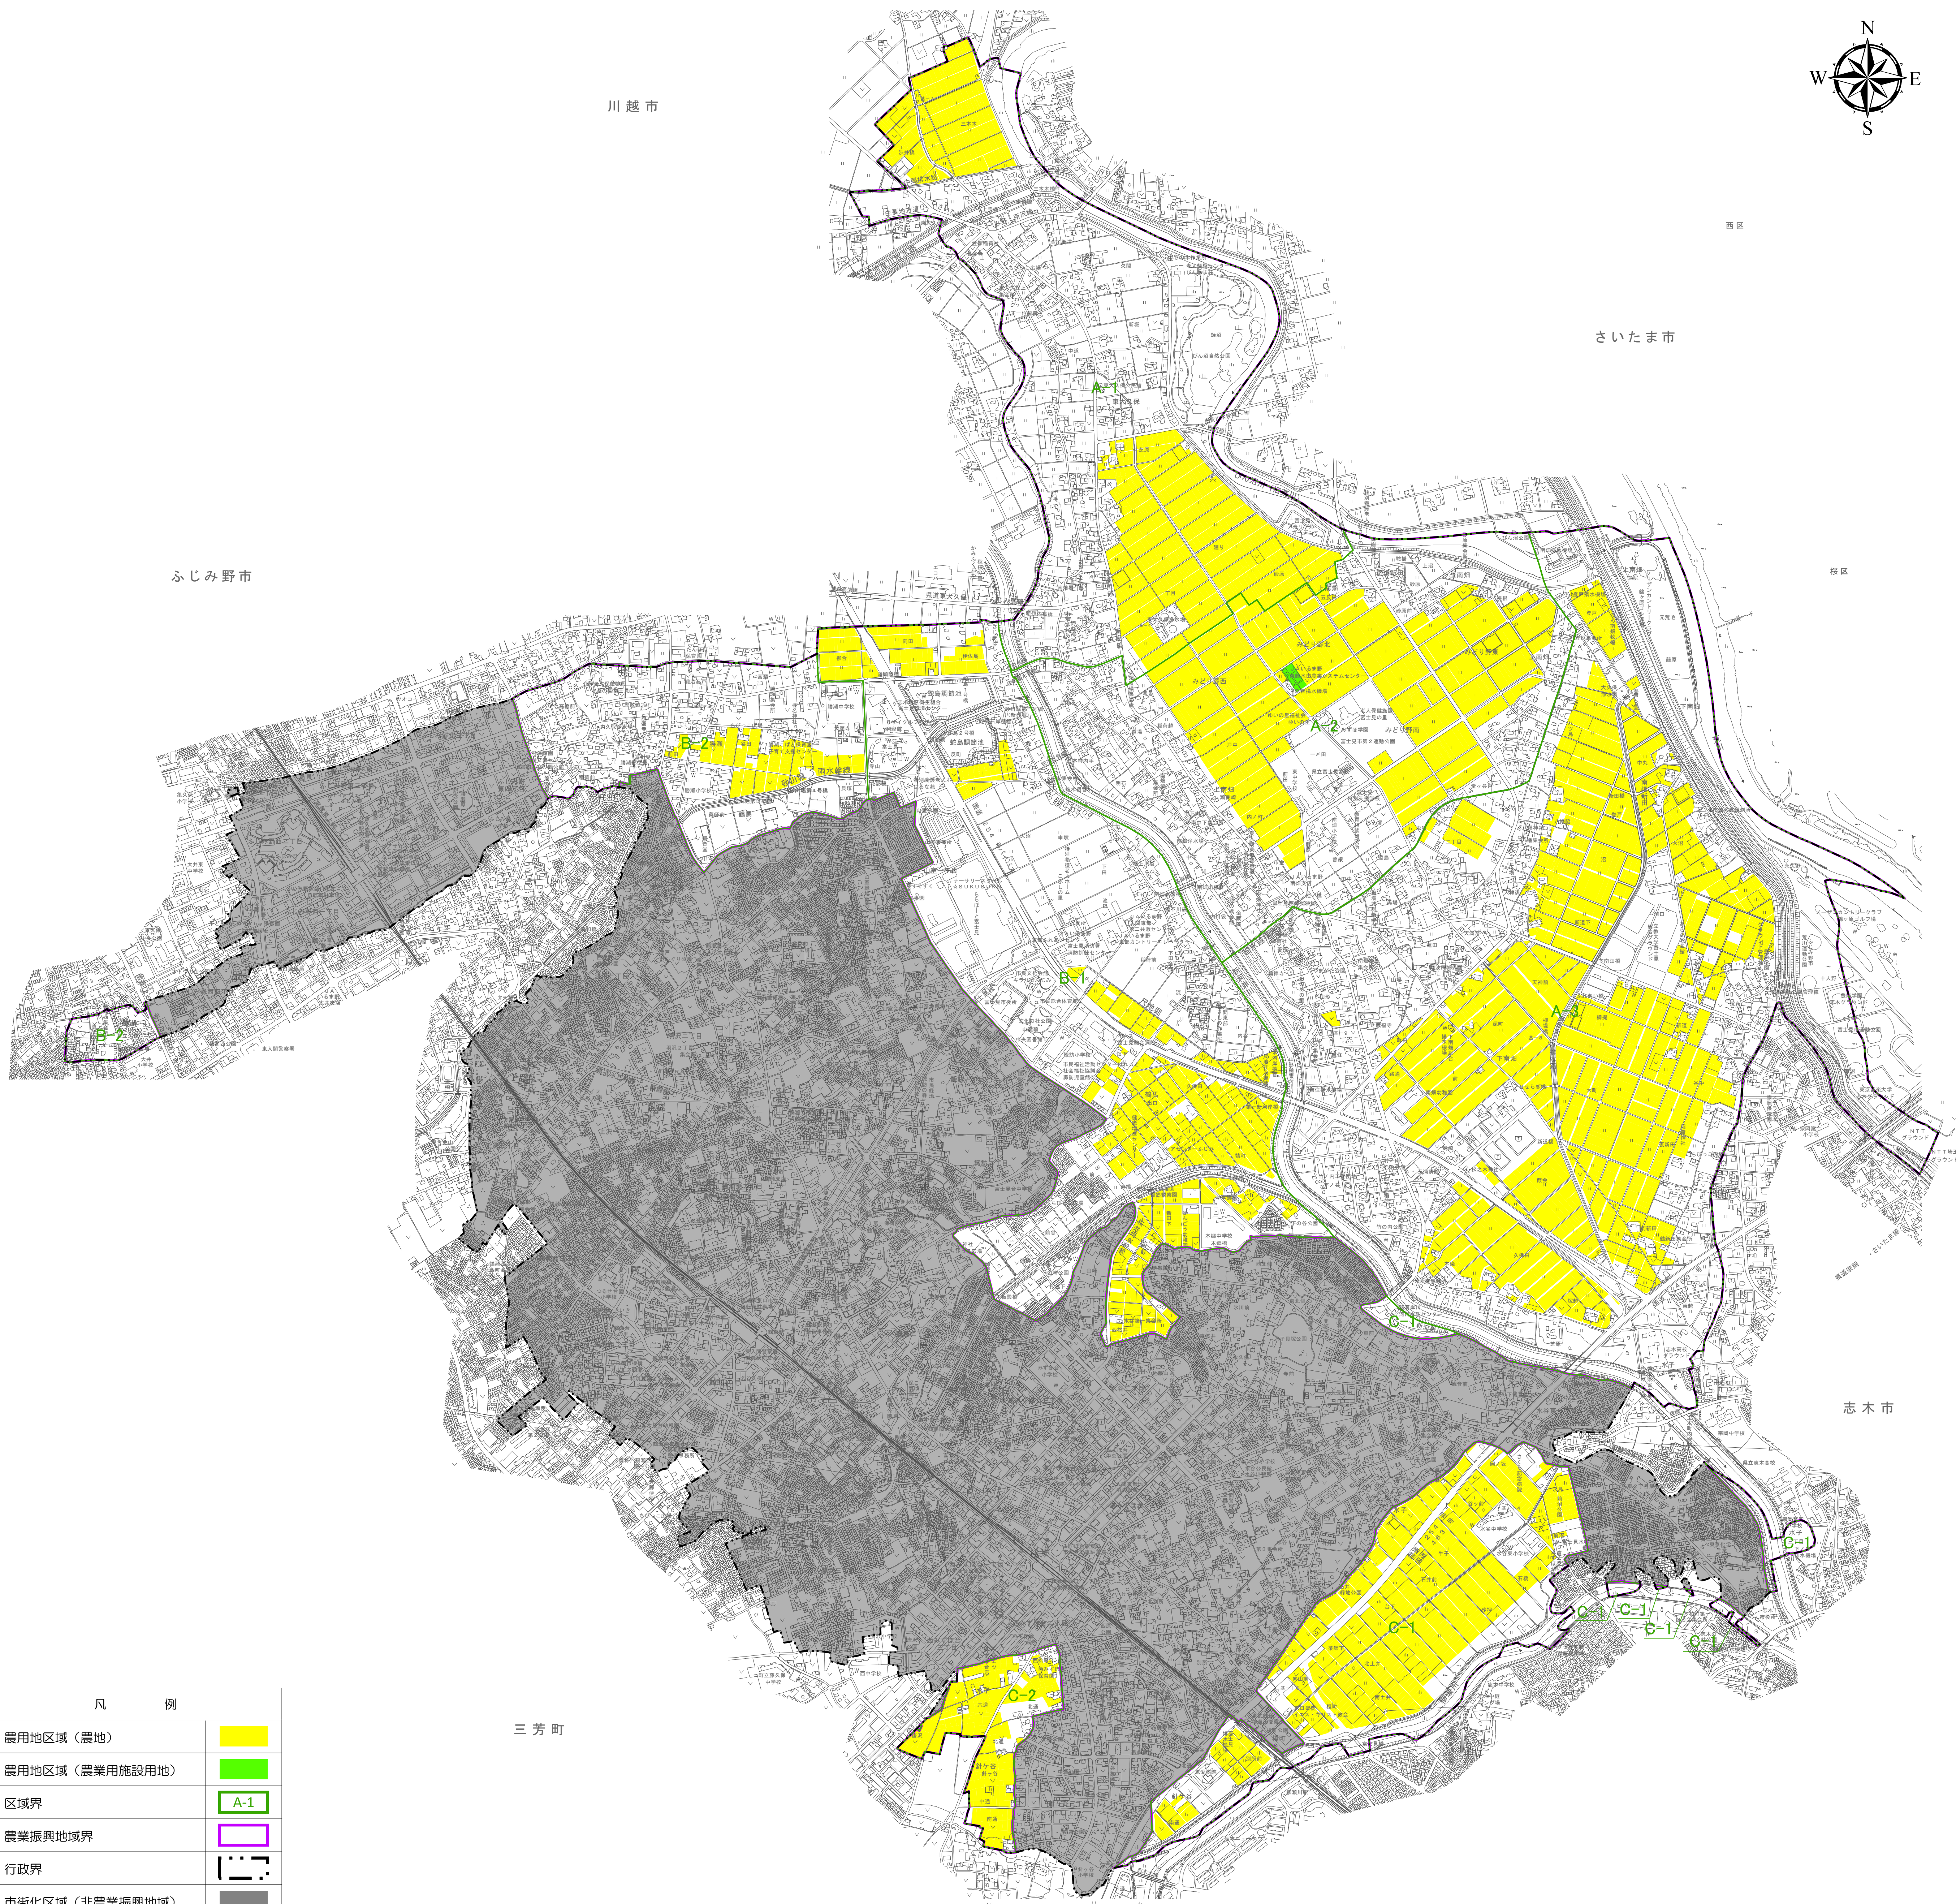

土地利用計画図

(付図1号)

富士見市 農業振興課