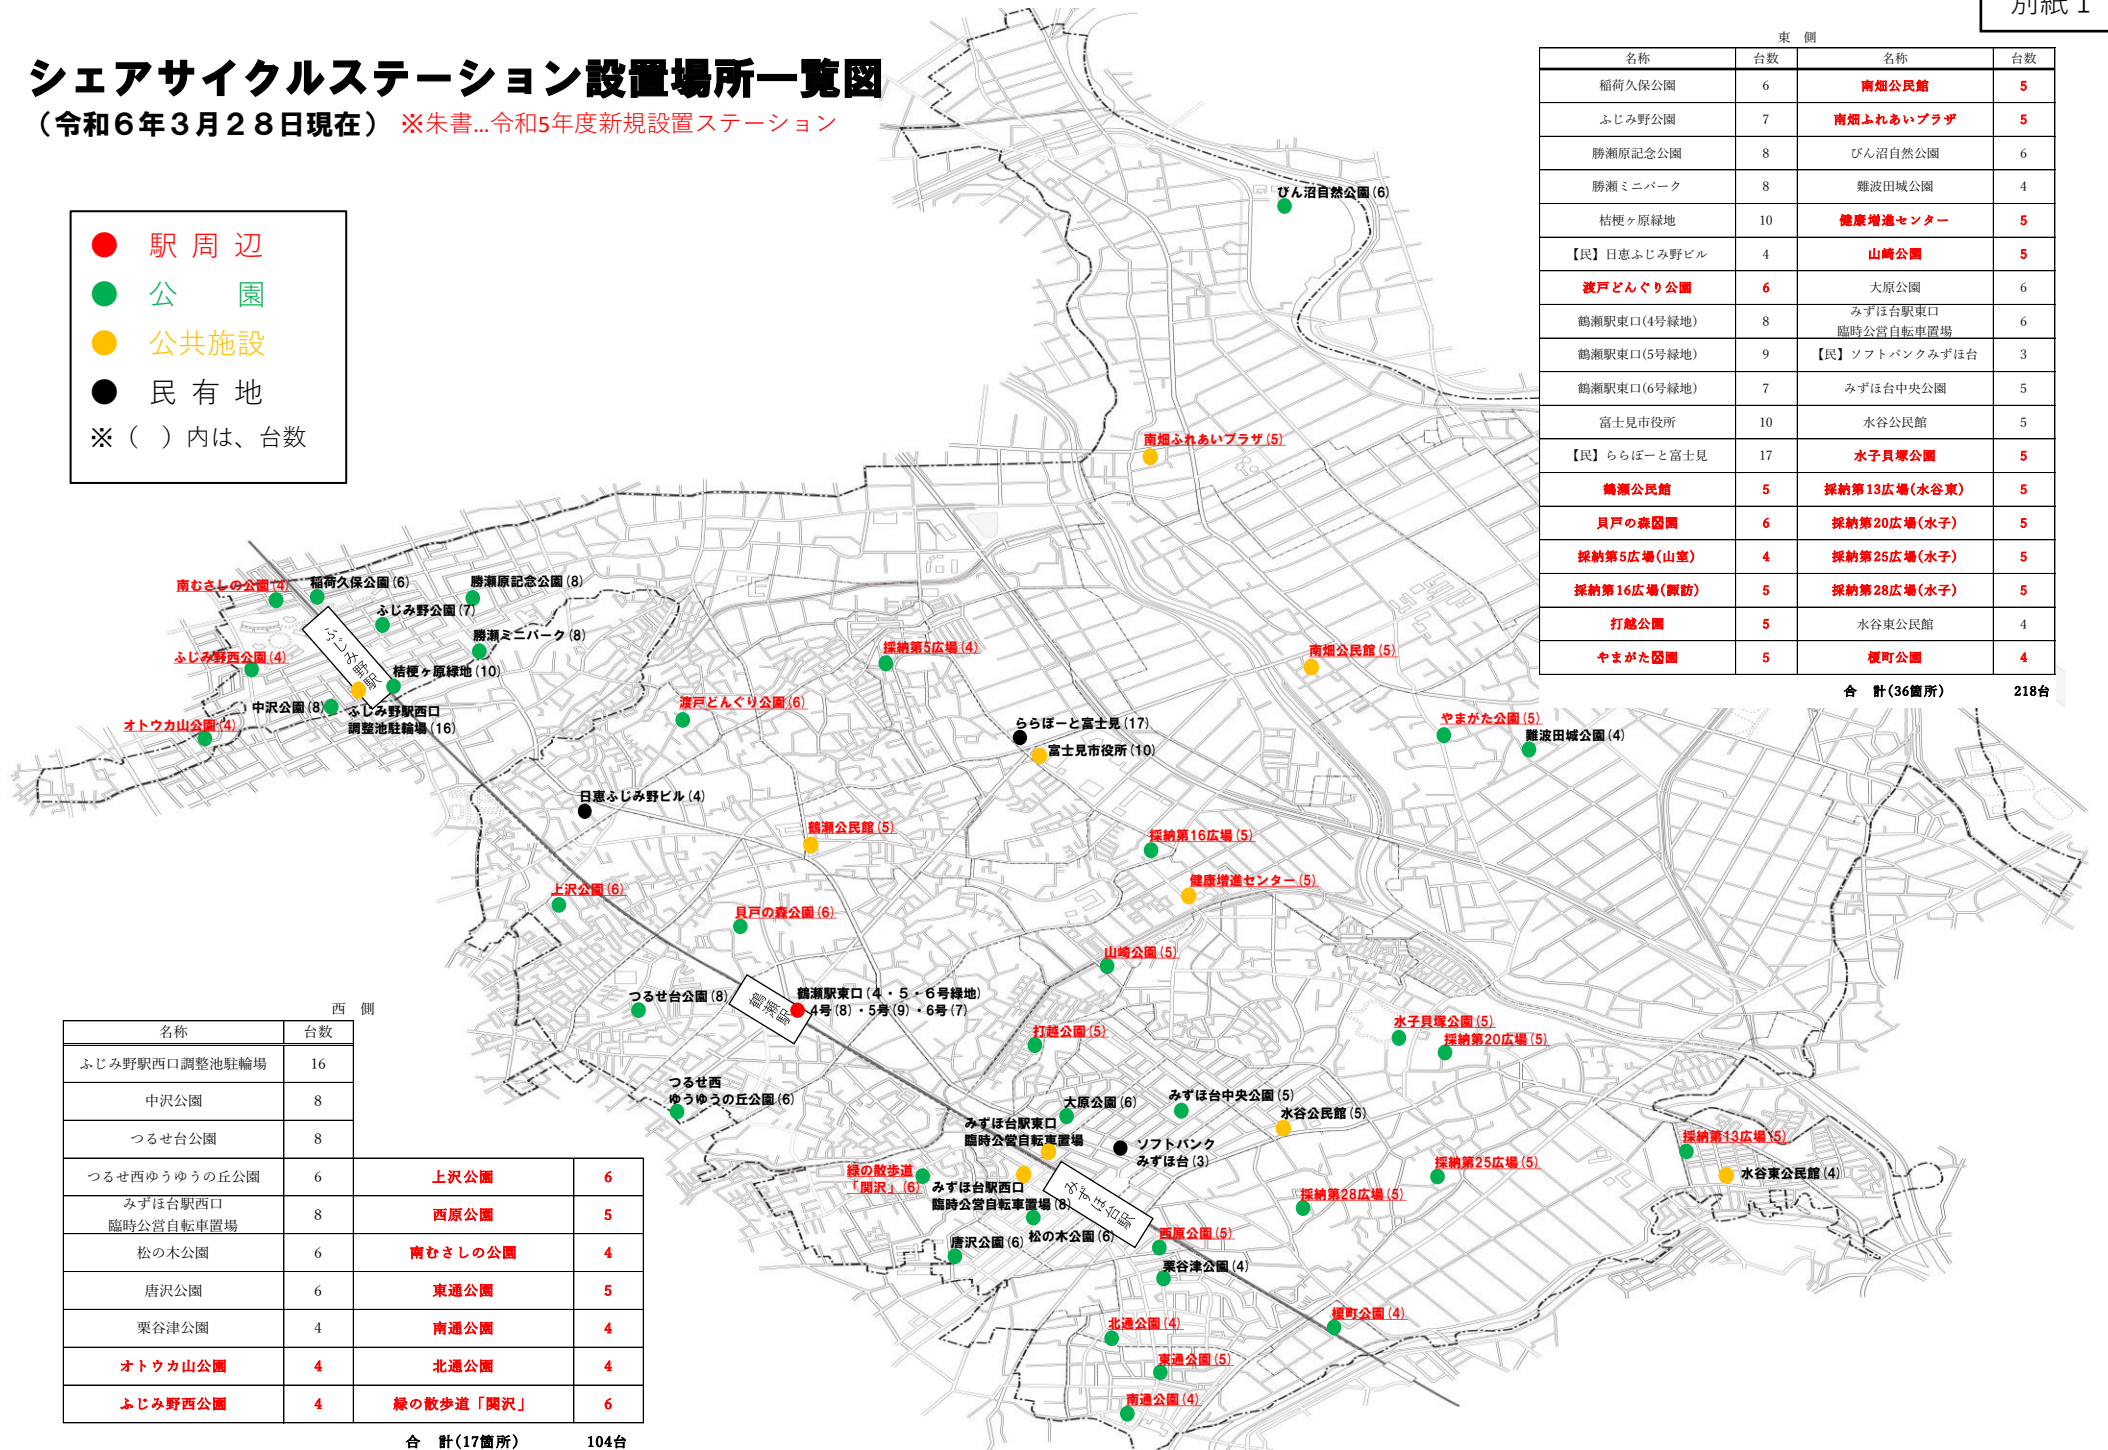

# シェアサイクルステーション設置場所一覧図

(令和6年3月28日現在) ※朱書...令和5年度新規設置ステーション

- 駅周辺
  - 公園
  - 公共施設
  - 民有地
- ※ ( ) 内は、台数

東側		東側	
名称	台数	名称	台数
船荷久保公園	6	南畑公民館	5
ふじみ野公園	7	南畑ふれあいプラザ	5
勝瀬原記念公園	8	びん沼自然公園	6
勝瀬ミニパーク	8	難波田城公園	4
桔梗ヶ原緑地	10	健康増進センター	5
【民】日恵ふじみ野ビル	4	山崎公園	5
浅戸どんぐり公園	6	大原公園	6
鶴瀬駅東口(4号緑地)	8	みずほ台駅東口 臨時公営自転車置場	6
鶴瀬駅東口(5号緑地)	9	【民】ソフトバンクみずほ台	3
鶴瀬駅東口(6号緑地)	7	みずほ台中央公園	5
富士見市役所	10	水谷公民館	5
【民】ららぽーと富士見	17	水子貝塚公園	5
鶴瀬公民館	5	採納第13広場(水谷東)	5
貝戸の森公園	6	採納第20広場(水子)	5
採納第5広場(山室)	4	採納第25広場(水子)	5
採納第16広場(諏訪)	5	採納第28広場(水子)	5
打越公園	5	水谷東公民館	4
やまがた公園	5	覆町公園	4

合計(36箇所) 218台

西側		西側	
名称	台数	名称	台数
ふじみ野駅西口調整池駐輪場	16		
中沢公園	8		
つるせ台公園	8		
つるせ西ゆうゆうの丘公園	6	上沢公園	6
みずほ台駅西口 臨時公営自転車置場	8	西原公園	5
松の木公園	6	南むさしの公園	4
唐沢公園	6	東通公園	5
栗谷津公園	4	南通公園	4
オトウカ山公園	4	北通公園	4
ふじみ野公園	4	緑の散歩道「関沢」	6

合計(17箇所) 104台