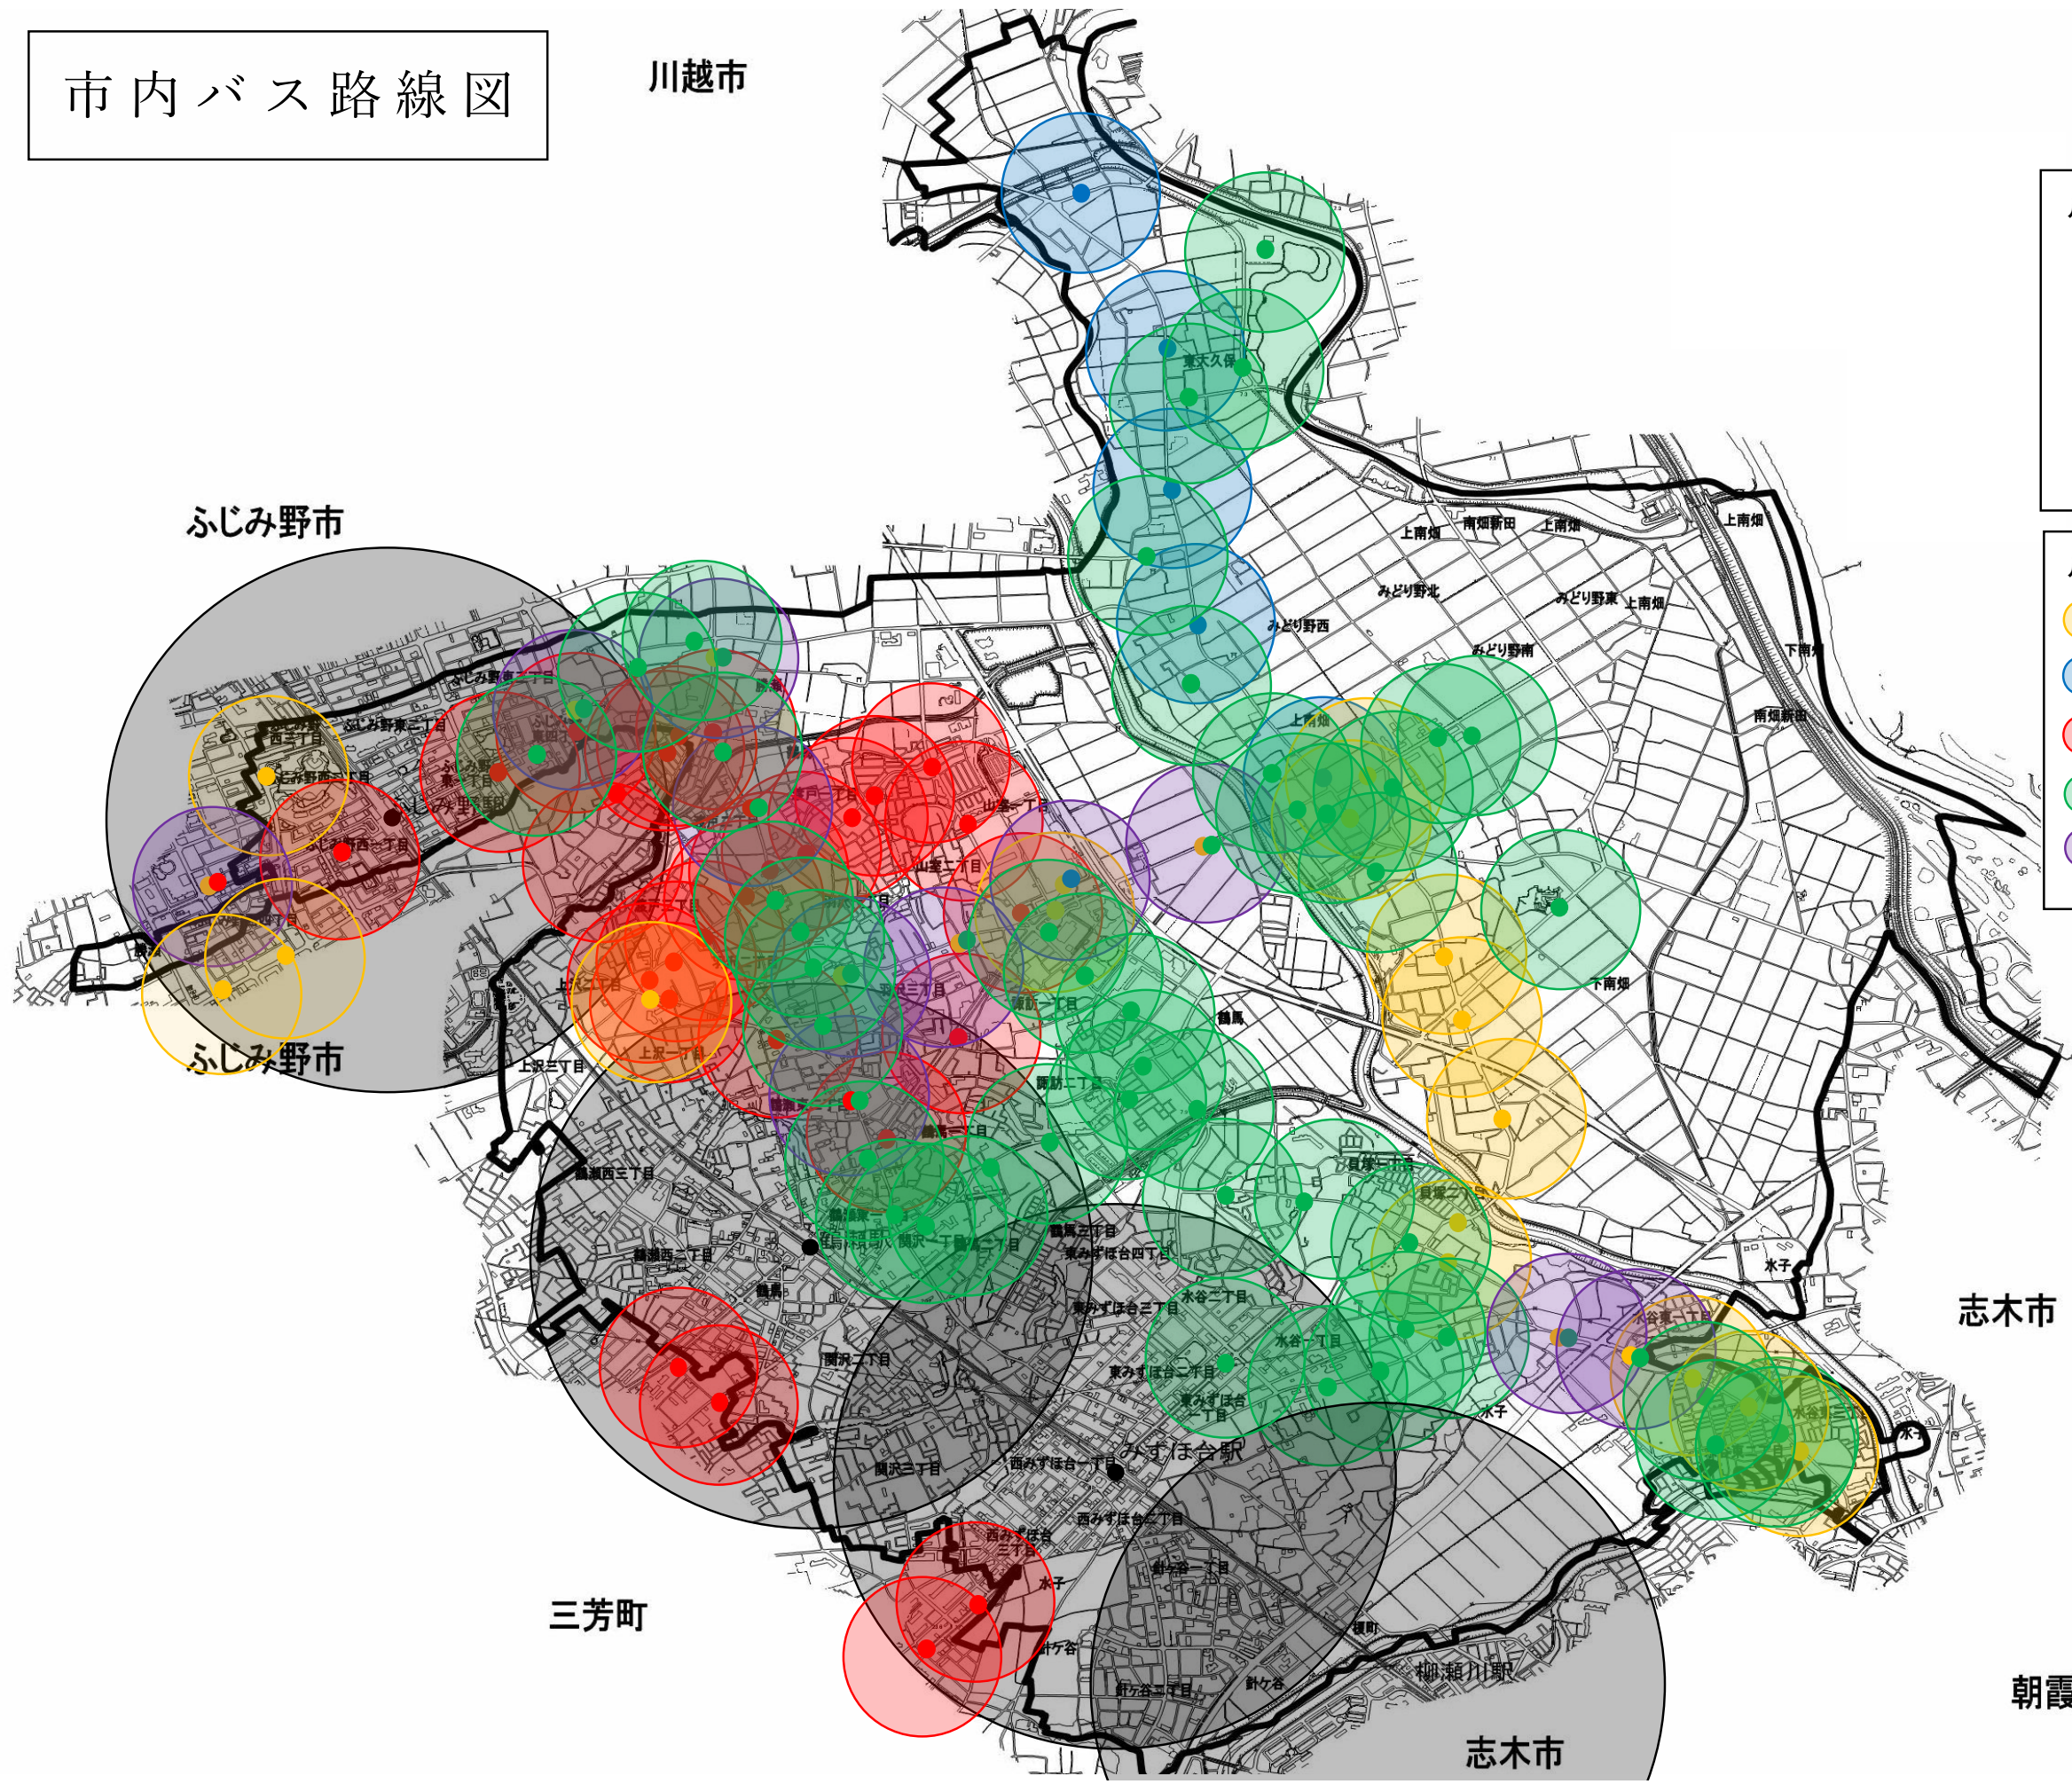

市内バス路線図

川越市

凡例

駅から1000m

凡例

- 東武バスの停留所より300m圏内
- 西武バスの停留所より300m圏内
- ライフバスの停留所より300m圏内
- 市内循環バスの停留所より300m圏内
- 各社（重複）の停留所より300m圏内

ふじみ野市

ふじみ野市

三芳町

志木市

朝霞市

志木市