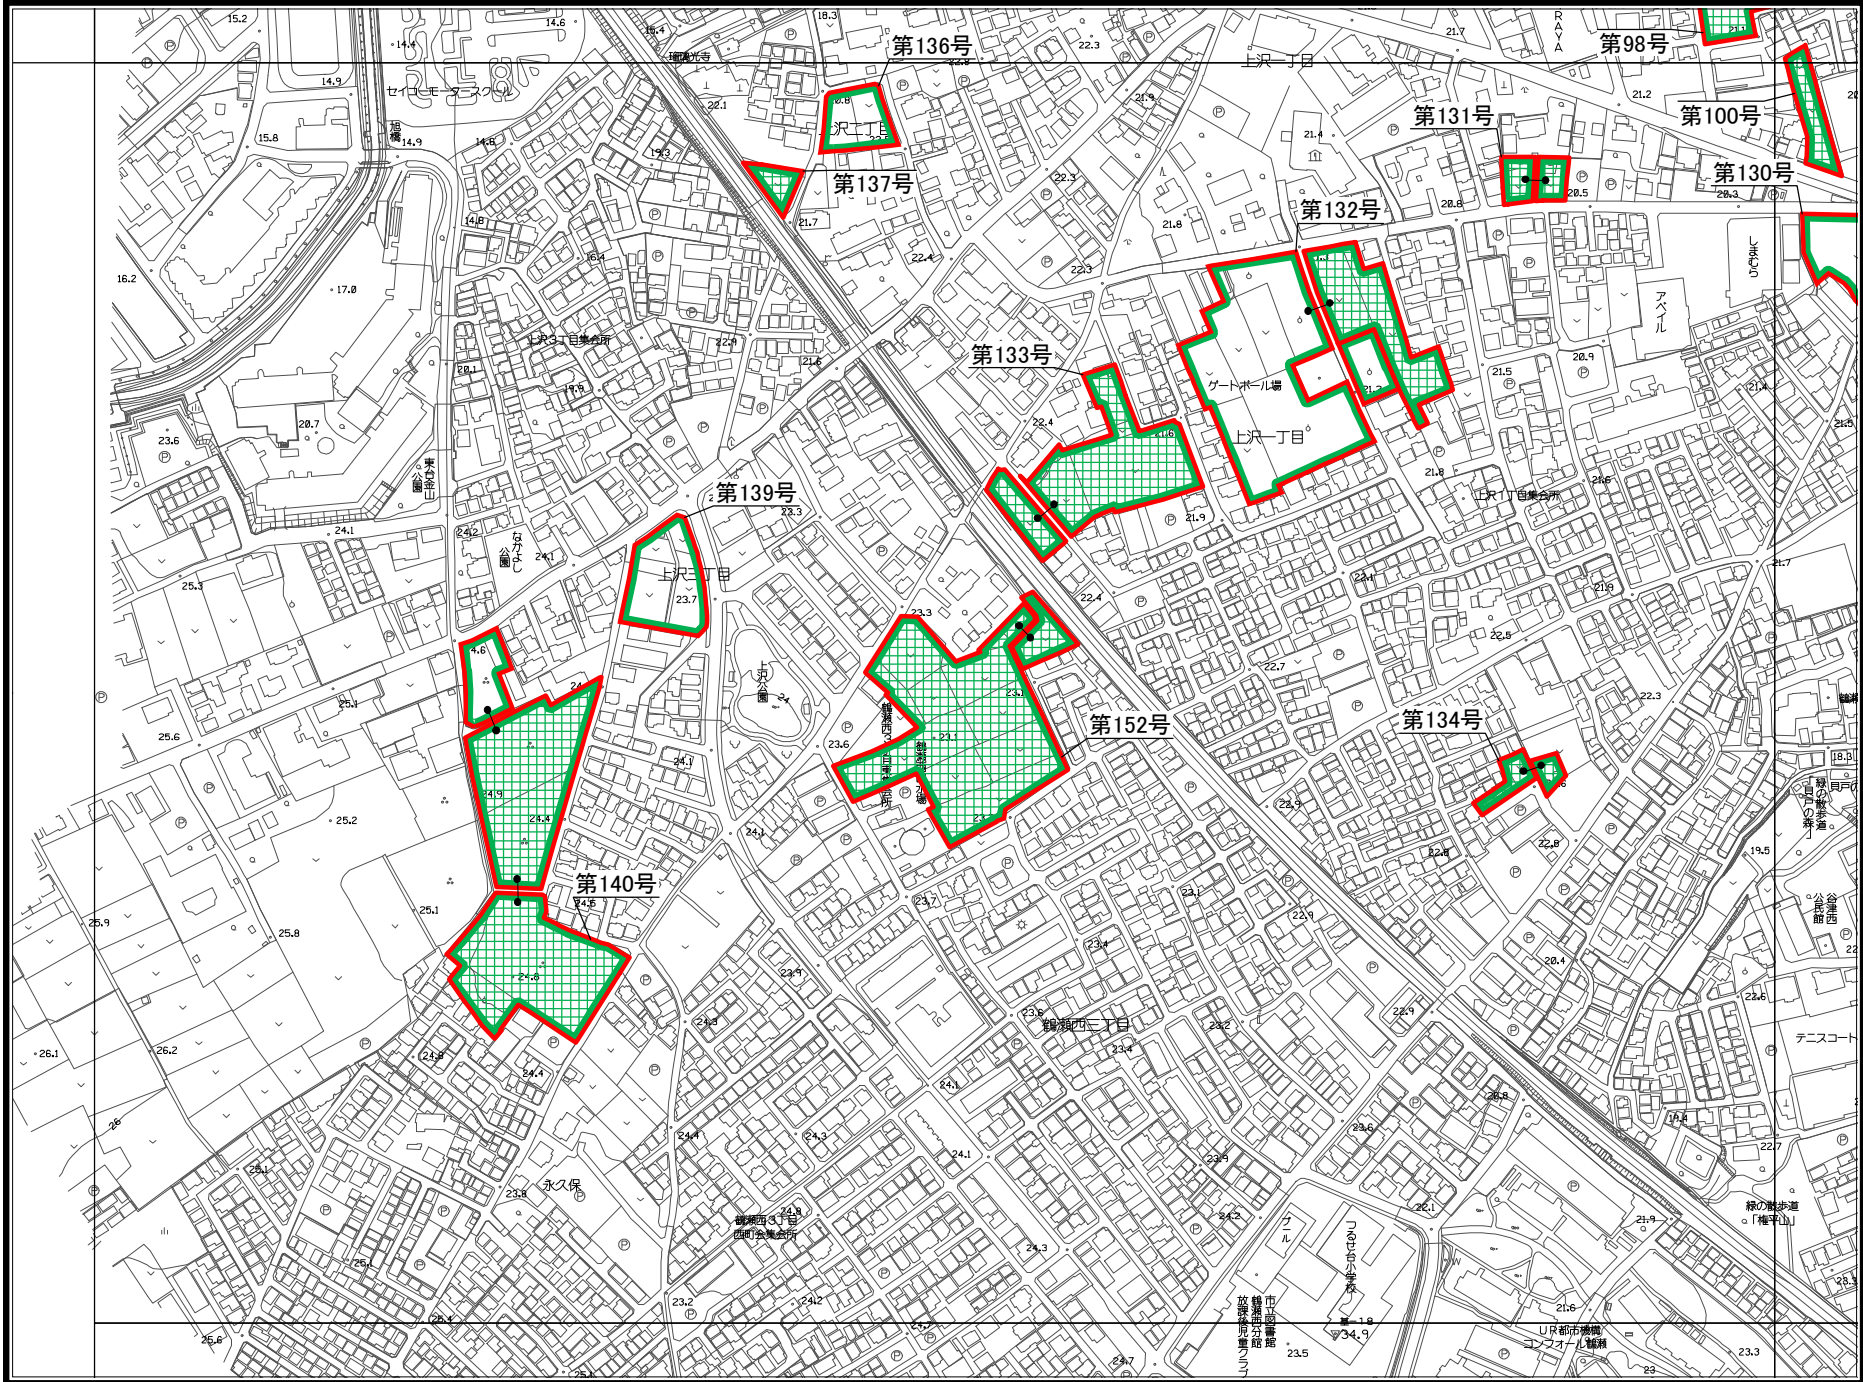

1:4,500

凡例	
	都市計画
	生産緑地地区
	特定生産緑地 新規指定区域

埼玉県
富士見市

凡例	
	都市計画
	生産緑地地区
	特定生産緑地
	新規指定区域

埼玉県 富士見市

1:4,500

凡例	
	都市計画
	生産緑地地区
	特定生産緑地
	新規指定区域

埼玉県
富士見市

富士見市 特定生産緑地 指定図

図郭番号： 9/20

凡例	
	都市計画
	生産緑地地区
	特定生産緑地 新規指定区域

埼玉県 富士見市

1:4,500

凡例	
	都市計画
	生産緑地地区
	特定生産緑地
	新規指定区域

埼玉県 富士見市

1:4,500