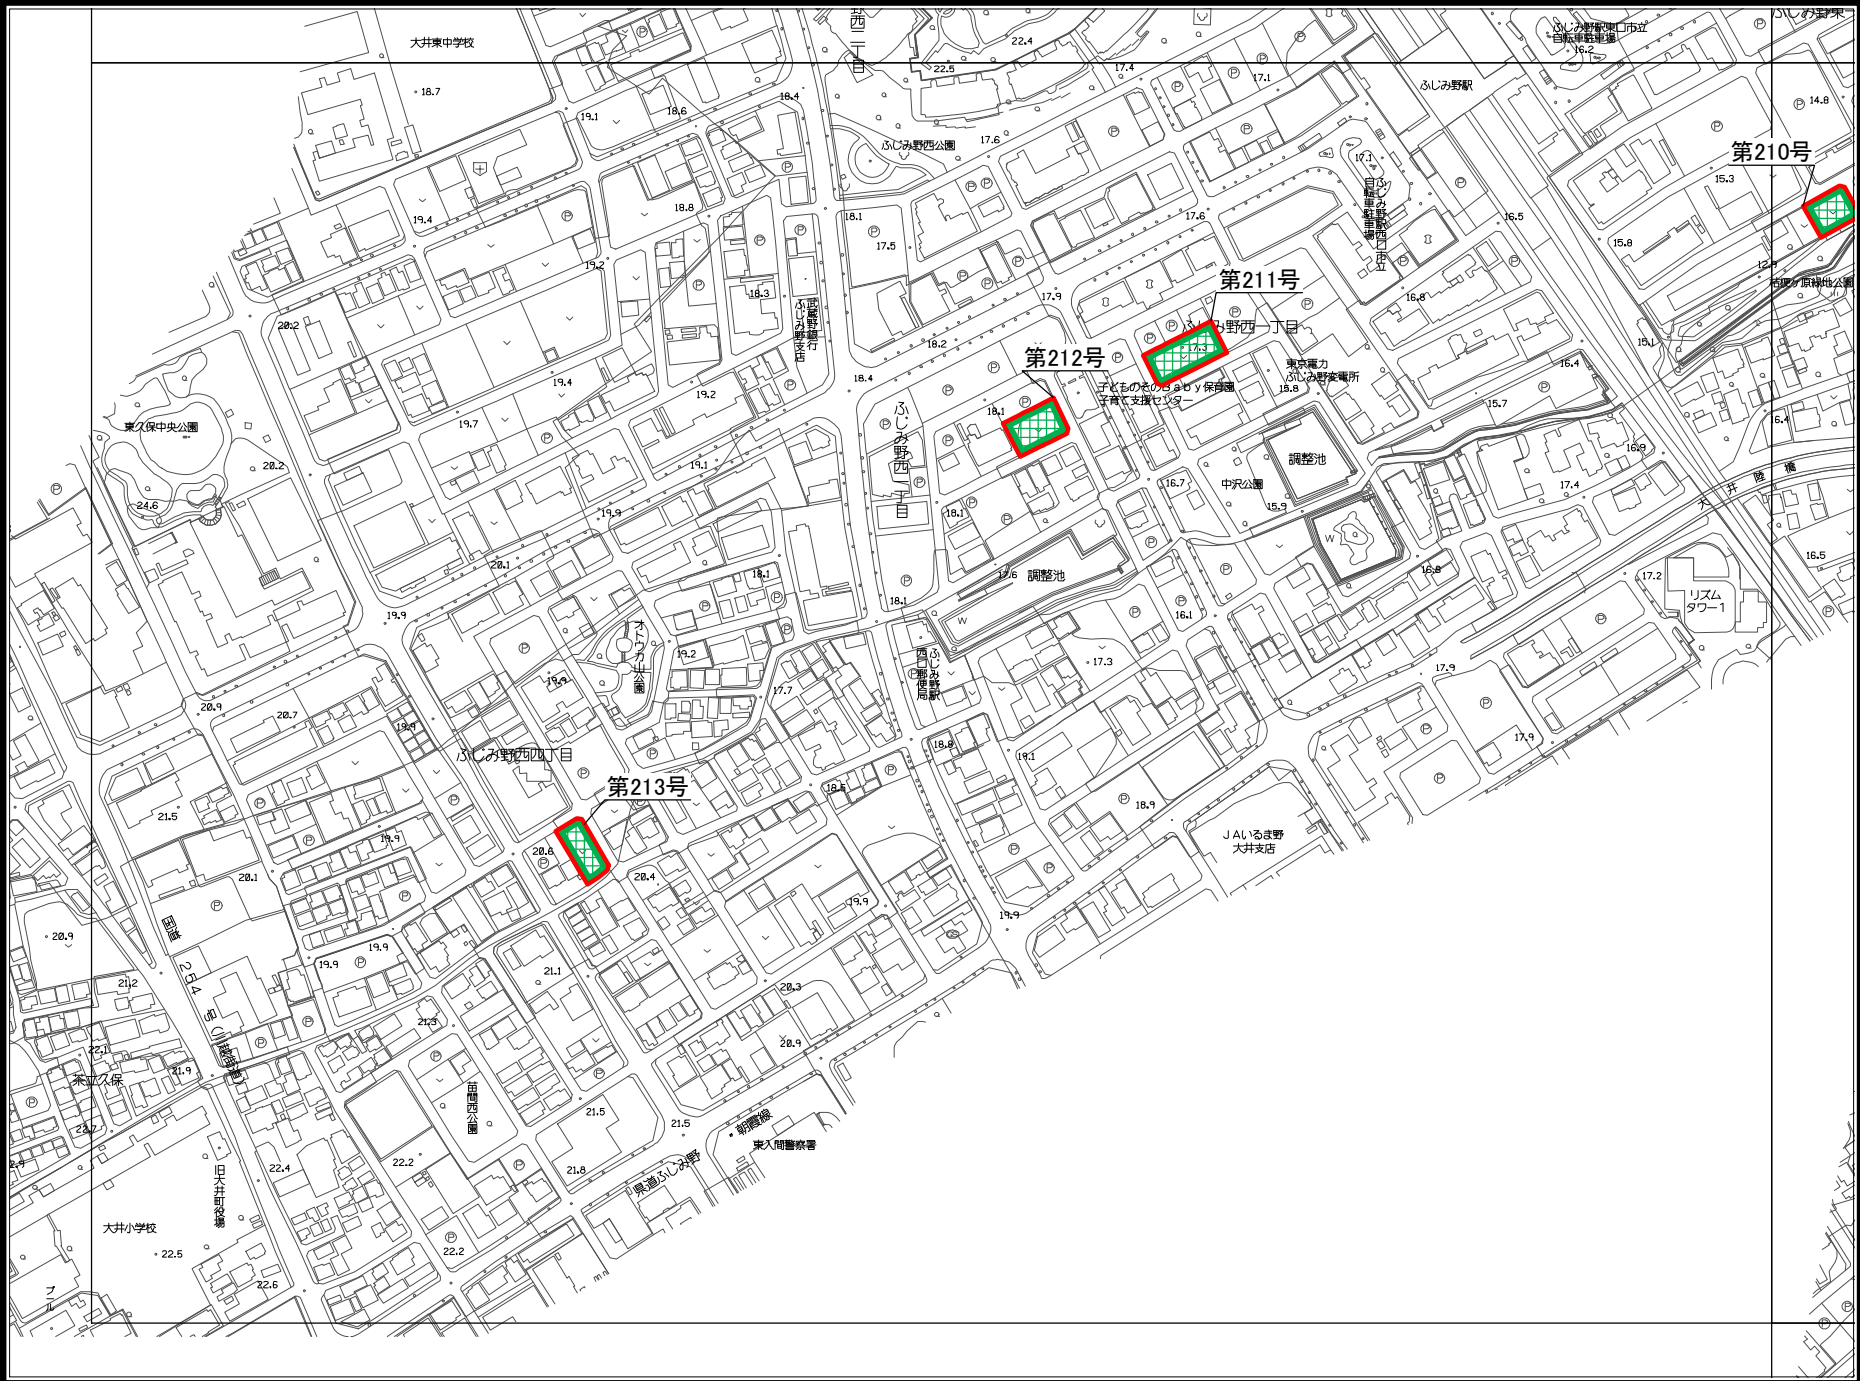

凡例	
	都市計画
	生産緑地地区
	特定生産緑地
	新規指定区域

埼玉県 富士見市