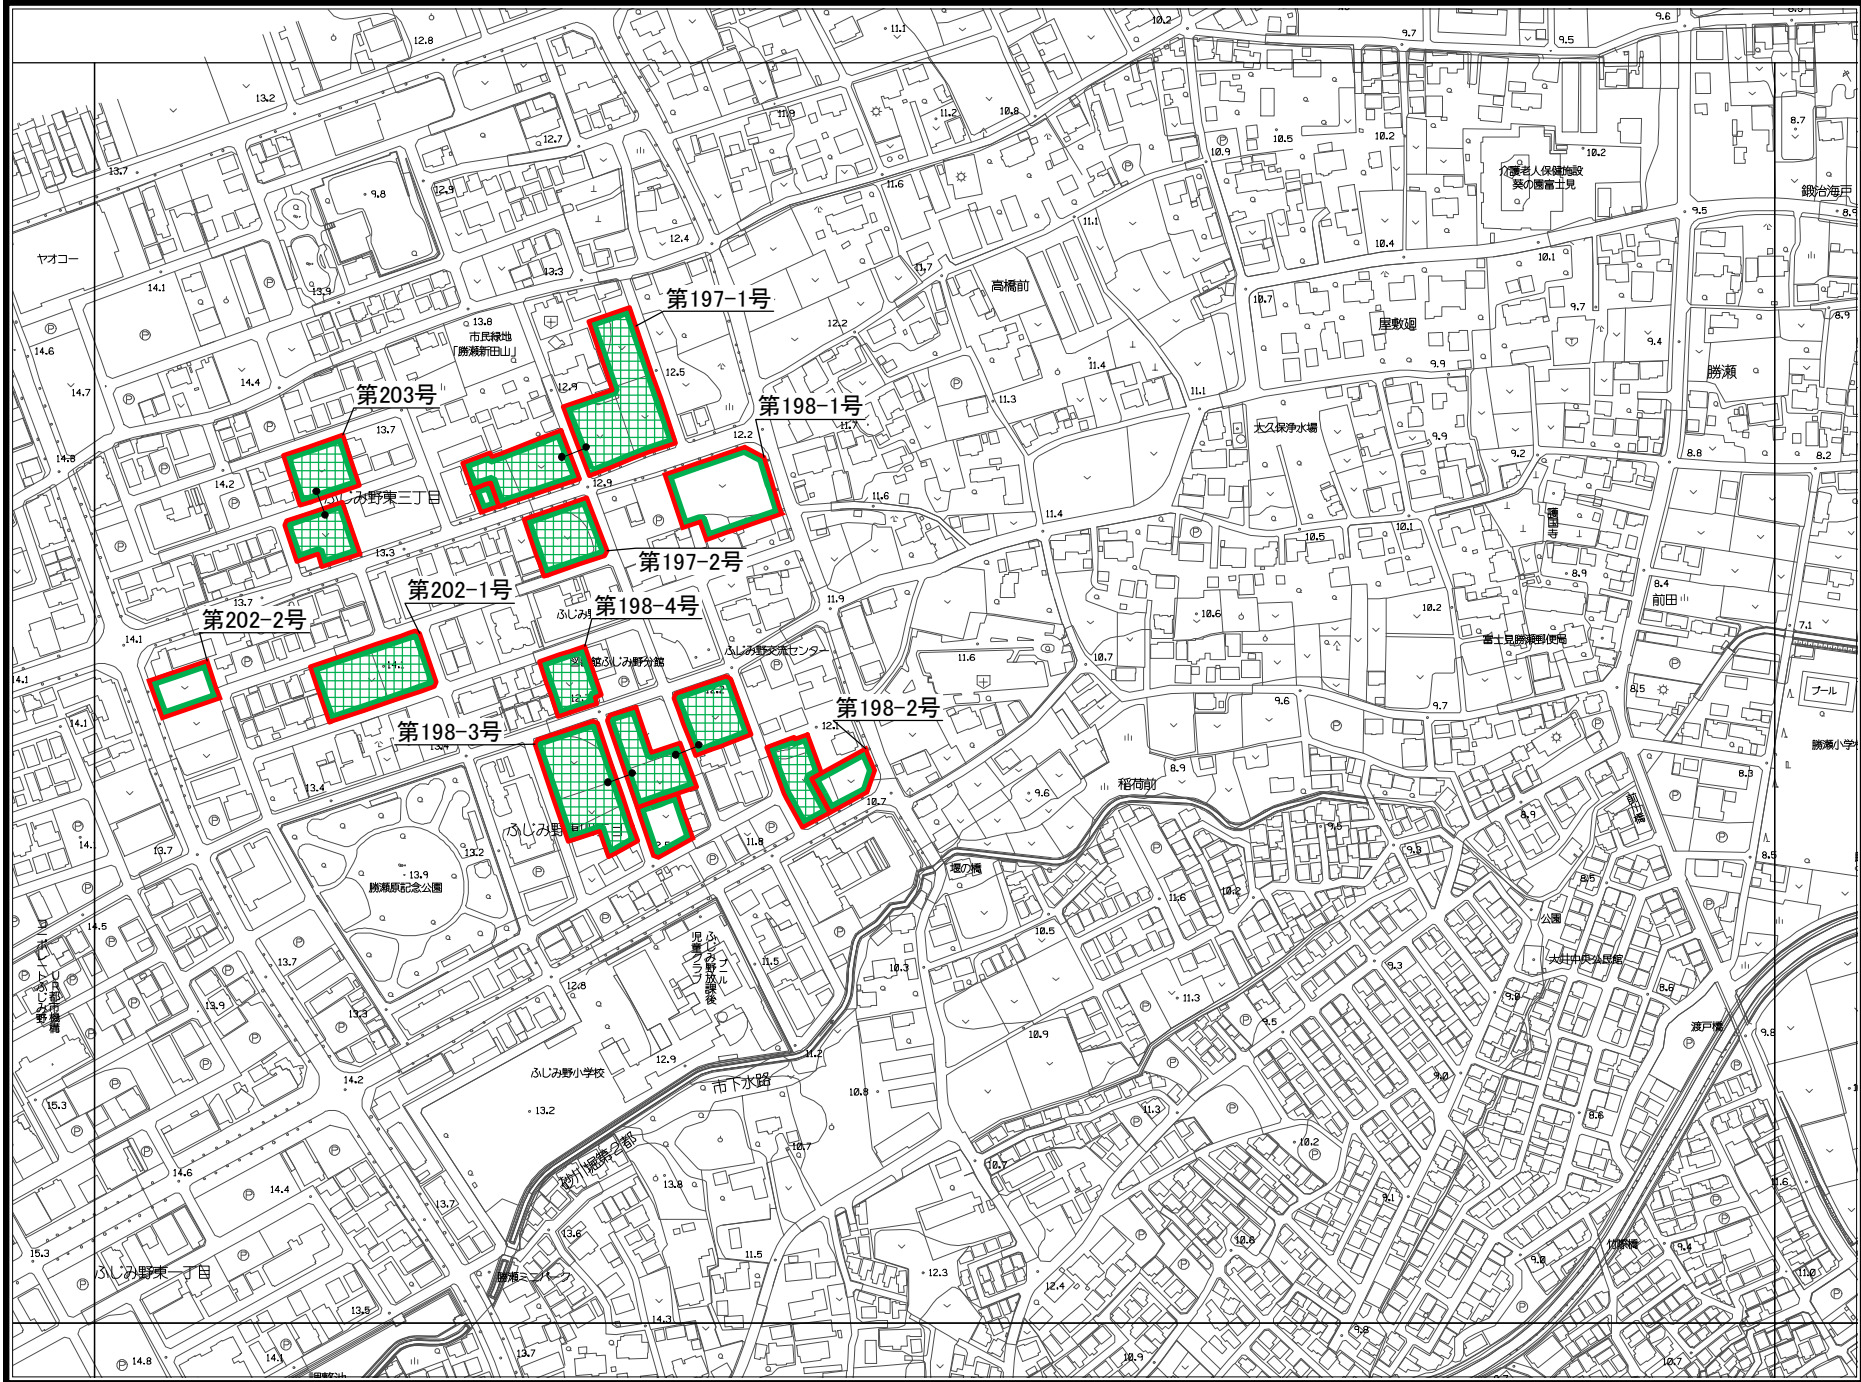

富士見市 特定生産緑地 指定図

第202-2号

第207号

凡例	
	都市計画
	生産緑地地区
	特定生産緑地
	新規指定区域

埼玉県 富士見市

1:4,500

凡例	
	都市計画
	生産緑地地区
	特定生産緑地
	新規指定区域

埼玉県 富士見市

1:4,500

	都市計画
	生産緑地地区
	特定生産緑地
	新規指定区域

埼玉県
富士見市

1:4,500

凡例	
	都市計画
	生産緑地地区
	特定生産緑地
	新規指定区域

埼玉県 富士見市

凡例	
	都市計画
	生産緑地地区
	特定生産緑地
	新規指定区域

埼玉県 富士見市

1:4,500

凡例	
	都市計画
	生産緑地地区
	特定生産緑地 新規指定区域

埼玉県
富士見市

凡例	
	都市計画
	生産緑地地区
	特定生産緑地
	新規指定区域

埼玉県 富士見市

1:4,500

凡例	
	都市計画
	生産緑地地区
	特定生産緑地
	新規指定区域

埼玉県
富士見市