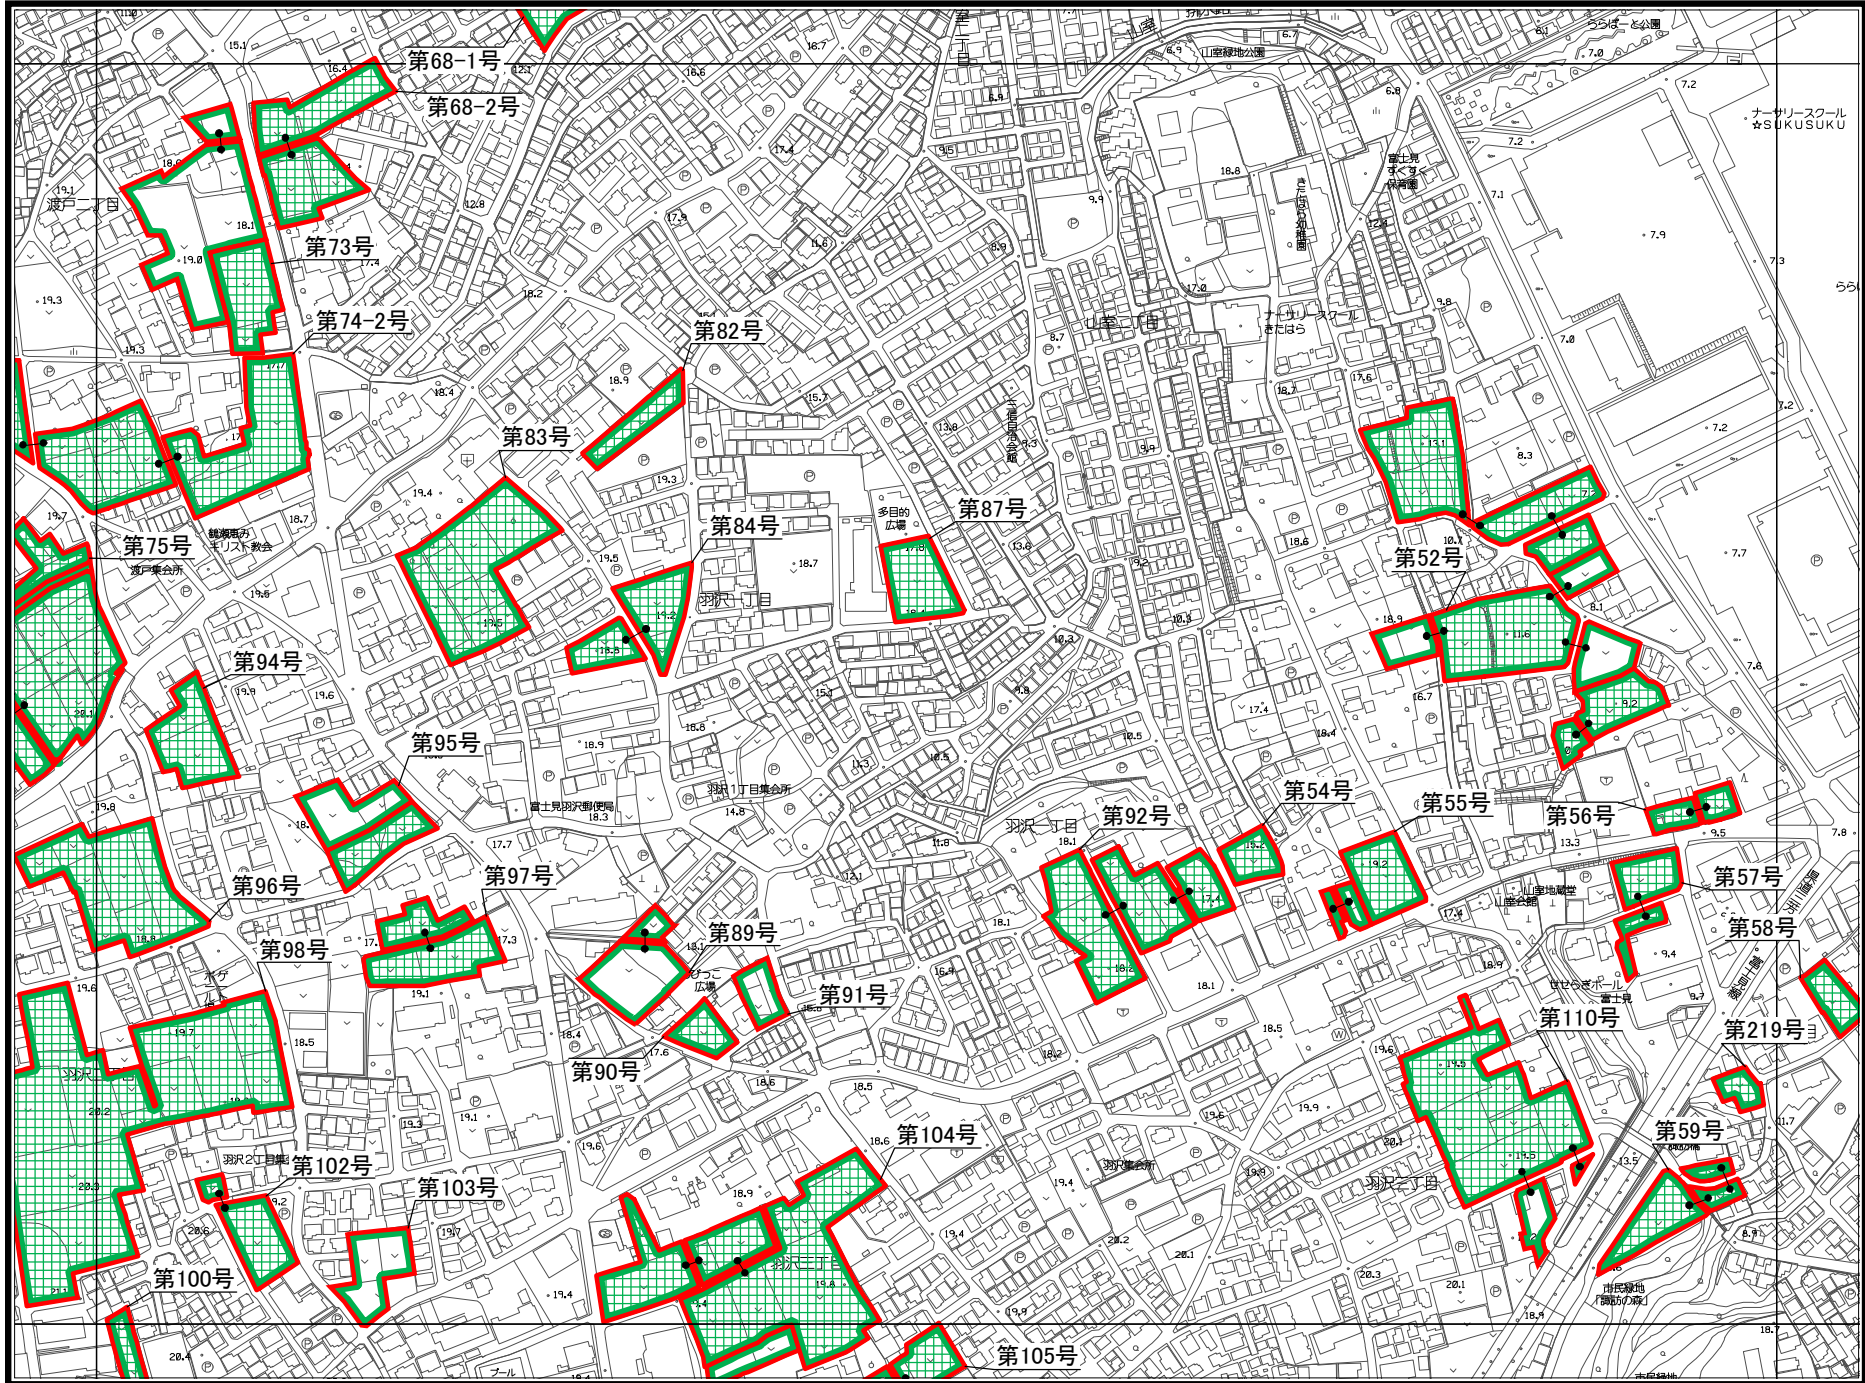

富士見市 特定生産緑地 指定図

第202-2号

第207号

凡例	
	都市計画
	生産緑地地区
	特定生産緑地
	新規指定区域

埼玉県 富士見市

1:4,500

凡例	
	都市計画
	生産緑地地区
	特定生産緑地
	新規指定区域

埼玉県 富士見市

1:4,500

	都市計画
	生産緑地地区
	特定生産緑地
	新規指定区域

埼玉県
富士見市

1:4,500

凡例	
	都市計画
	生産緑地地区
	特定生産緑地
	新規指定区域

埼玉県 富士見市

凡例	
	都市計画
	生産緑地地区
	特定生産緑地
	新規指定区域

埼玉県 富士見市

1:4,500

凡例	
	都市計画
	生産緑地地区
	特定生産緑地 新規指定区域

埼玉県
富士見市

凡例	
	都市計画
	生産緑地地区
	特定生産緑地
	新規指定区域

埼玉県 富士見市

1:4,500

凡例	
	都市計画
	生産緑地地区
	特定生産緑地
	新規指定区域

埼玉県
富士見市