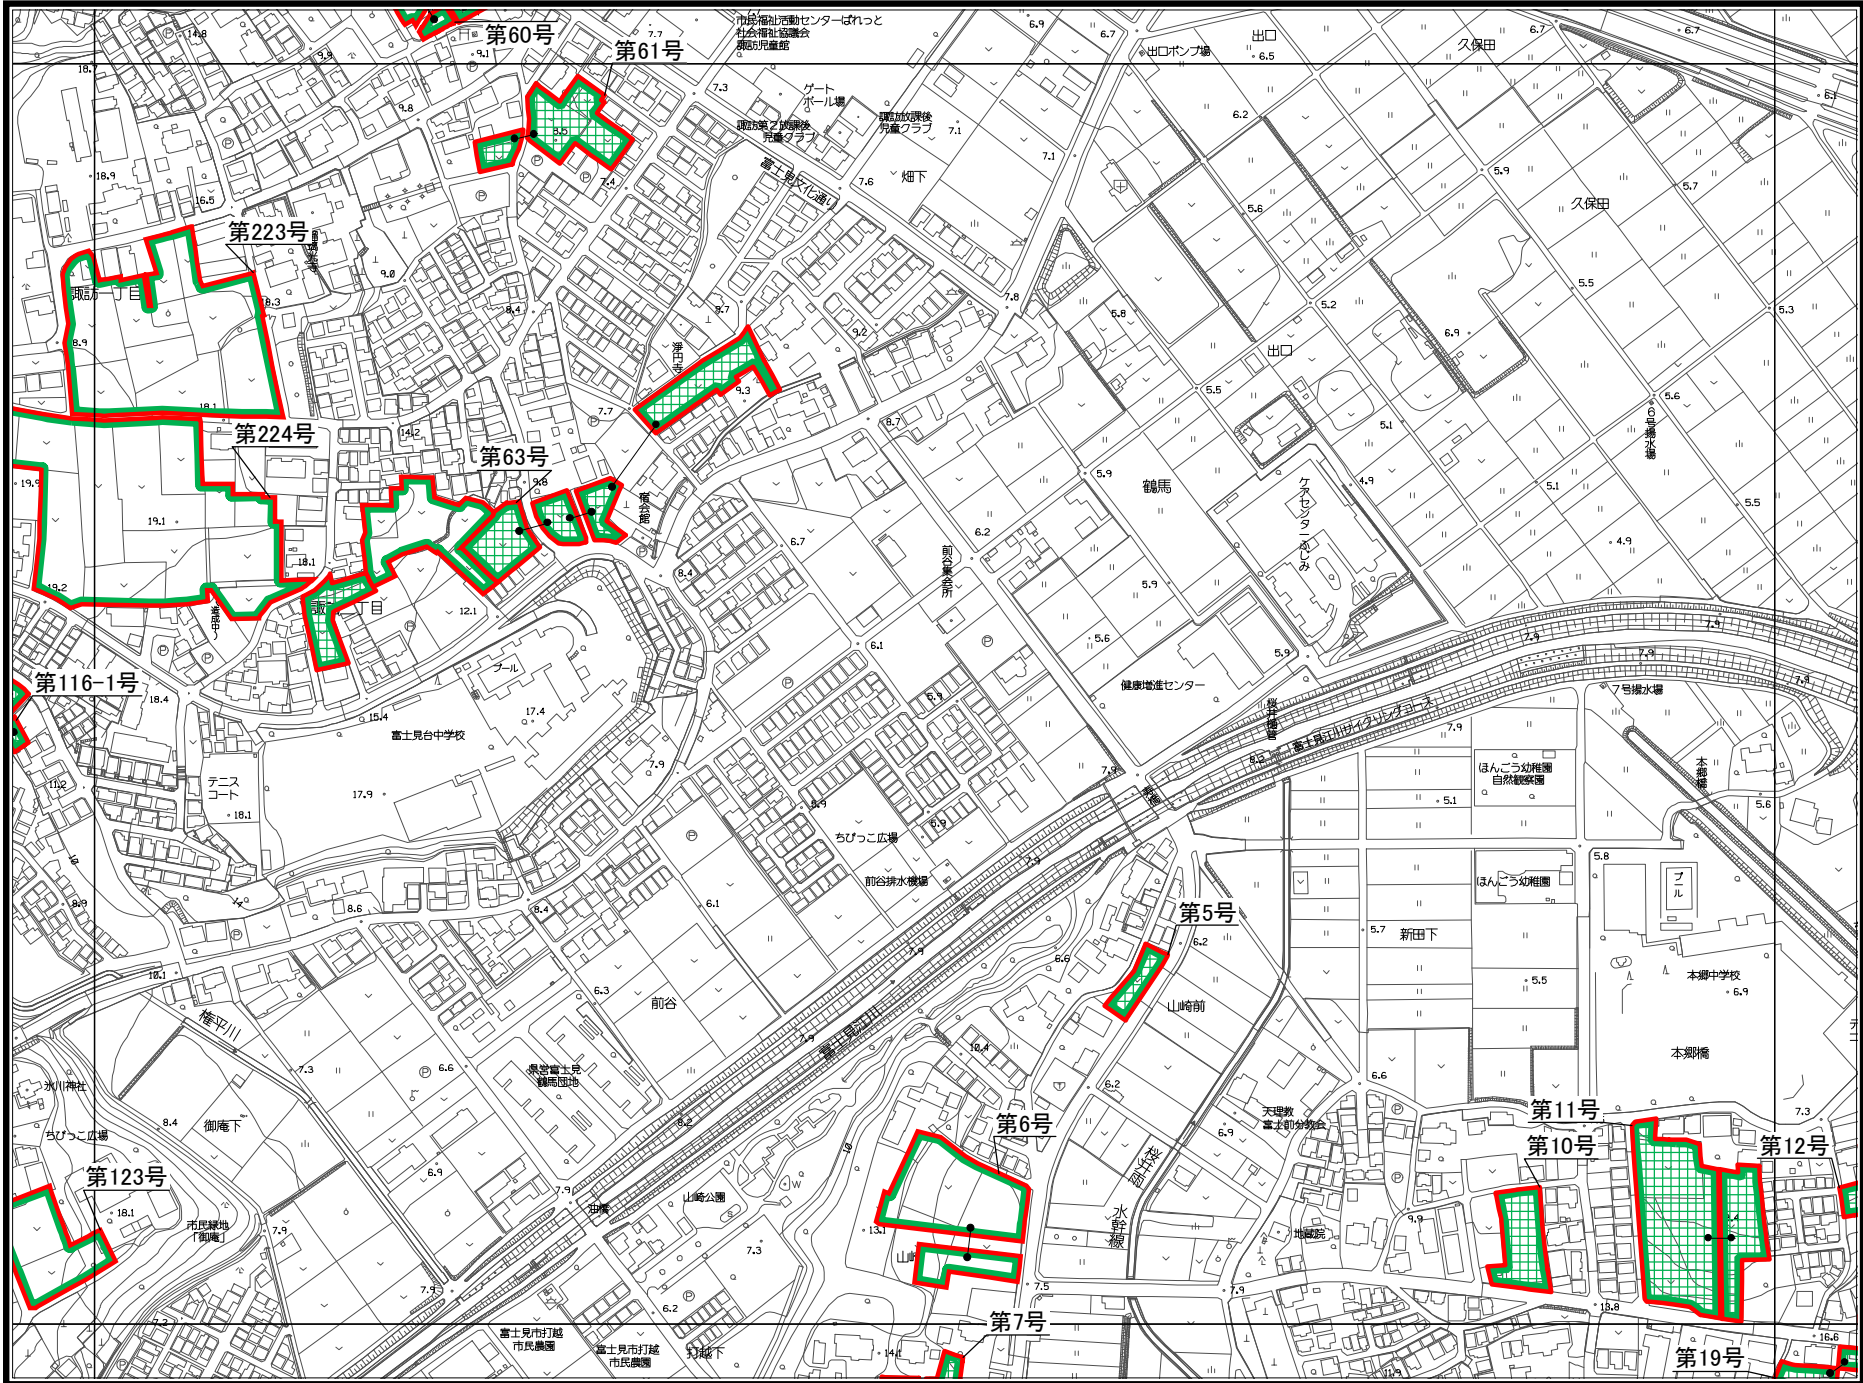

富士見市 特定生産緑地 指定図

図郭番号： 9/20

凡例	
	都市計画
	生産緑地地区
	特定生産緑地 新規指定区域

埼玉県 富士見市

1:4,500

凡例	
	都市計画
	生産緑地地区
	特定生産緑地
	新規指定区域

埼玉県 富士見市

1:4,500