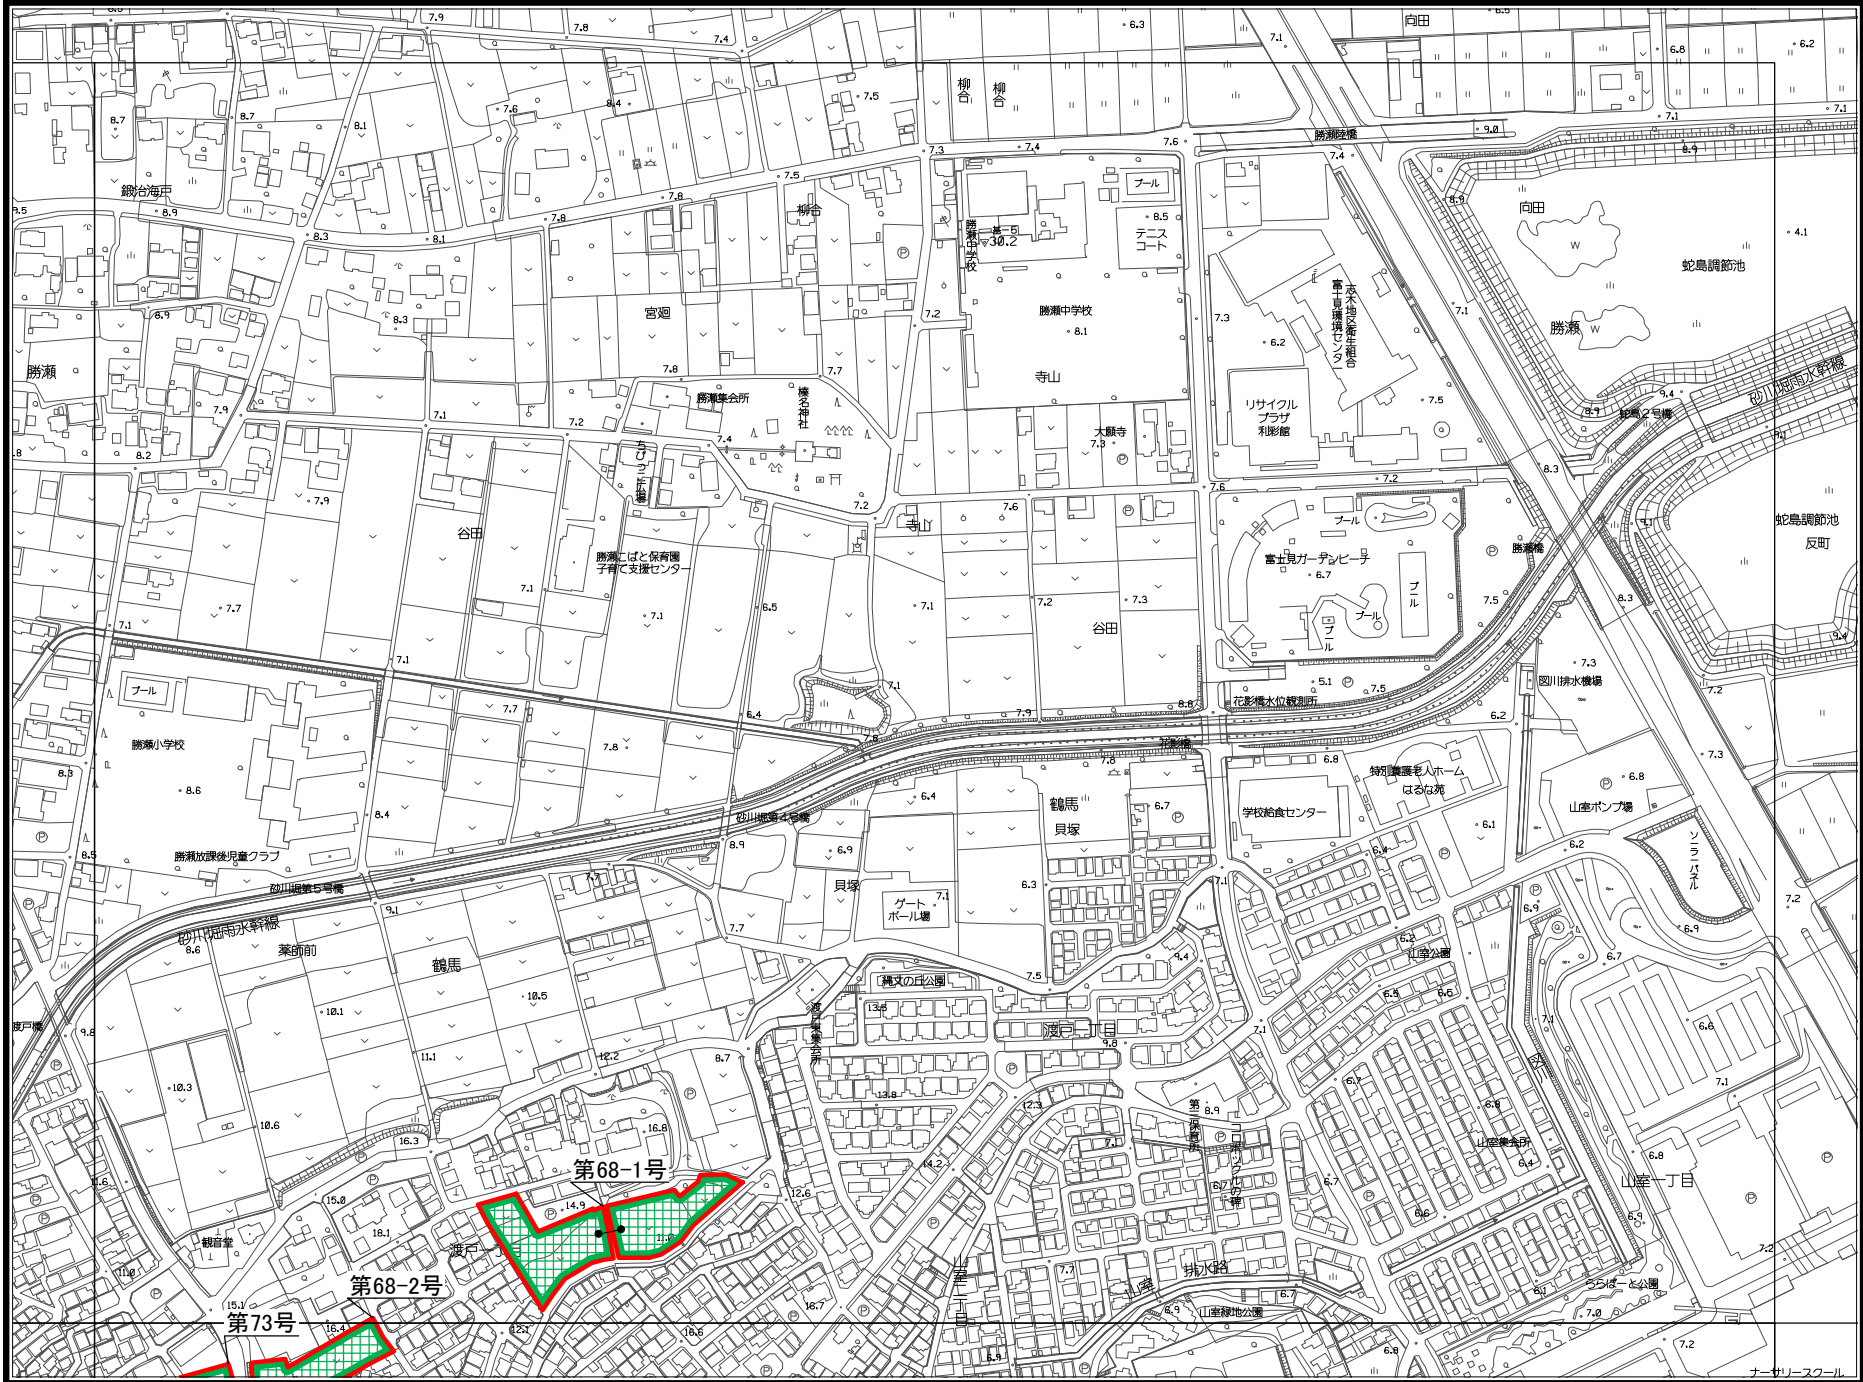

都市計画
	生産緑地地区
	特定生産緑地
	新規指定区域

埼玉県
富士見市

1:4,500