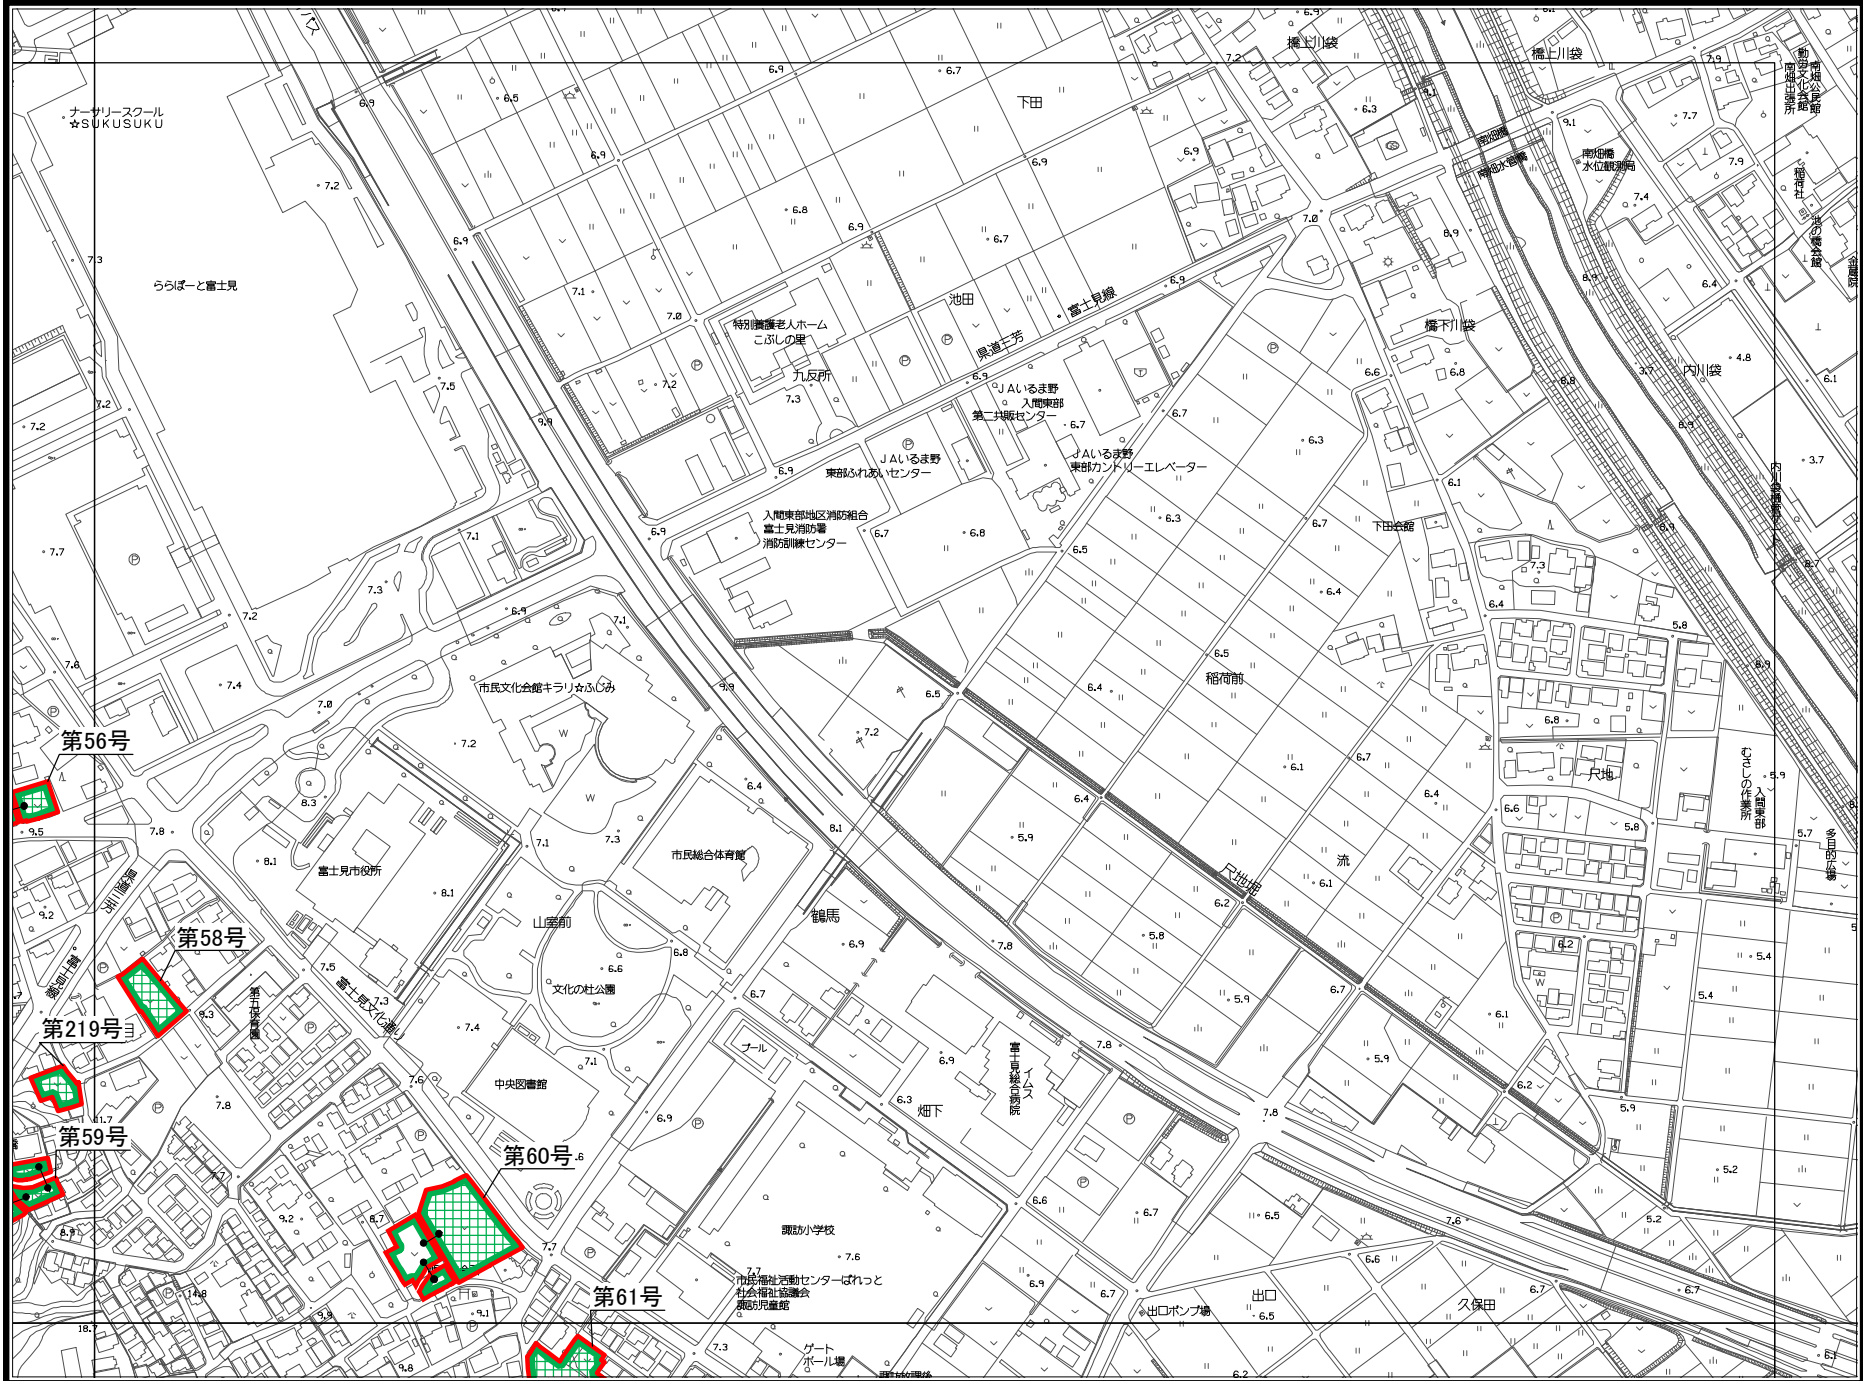

1:4,500

凡例	
	都市計画
	生産緑地地区
	特定生産緑地 新規指定区域

埼玉県
富士見市

凡例	
	都市計画
	生産緑地地区
	特定生産緑地
	新規指定区域

埼玉県 富士見市

1:4,500

凡例	
	都市計画
	生産緑地地区
	特定生産緑地
	新規指定区域

埼玉県
富士見市