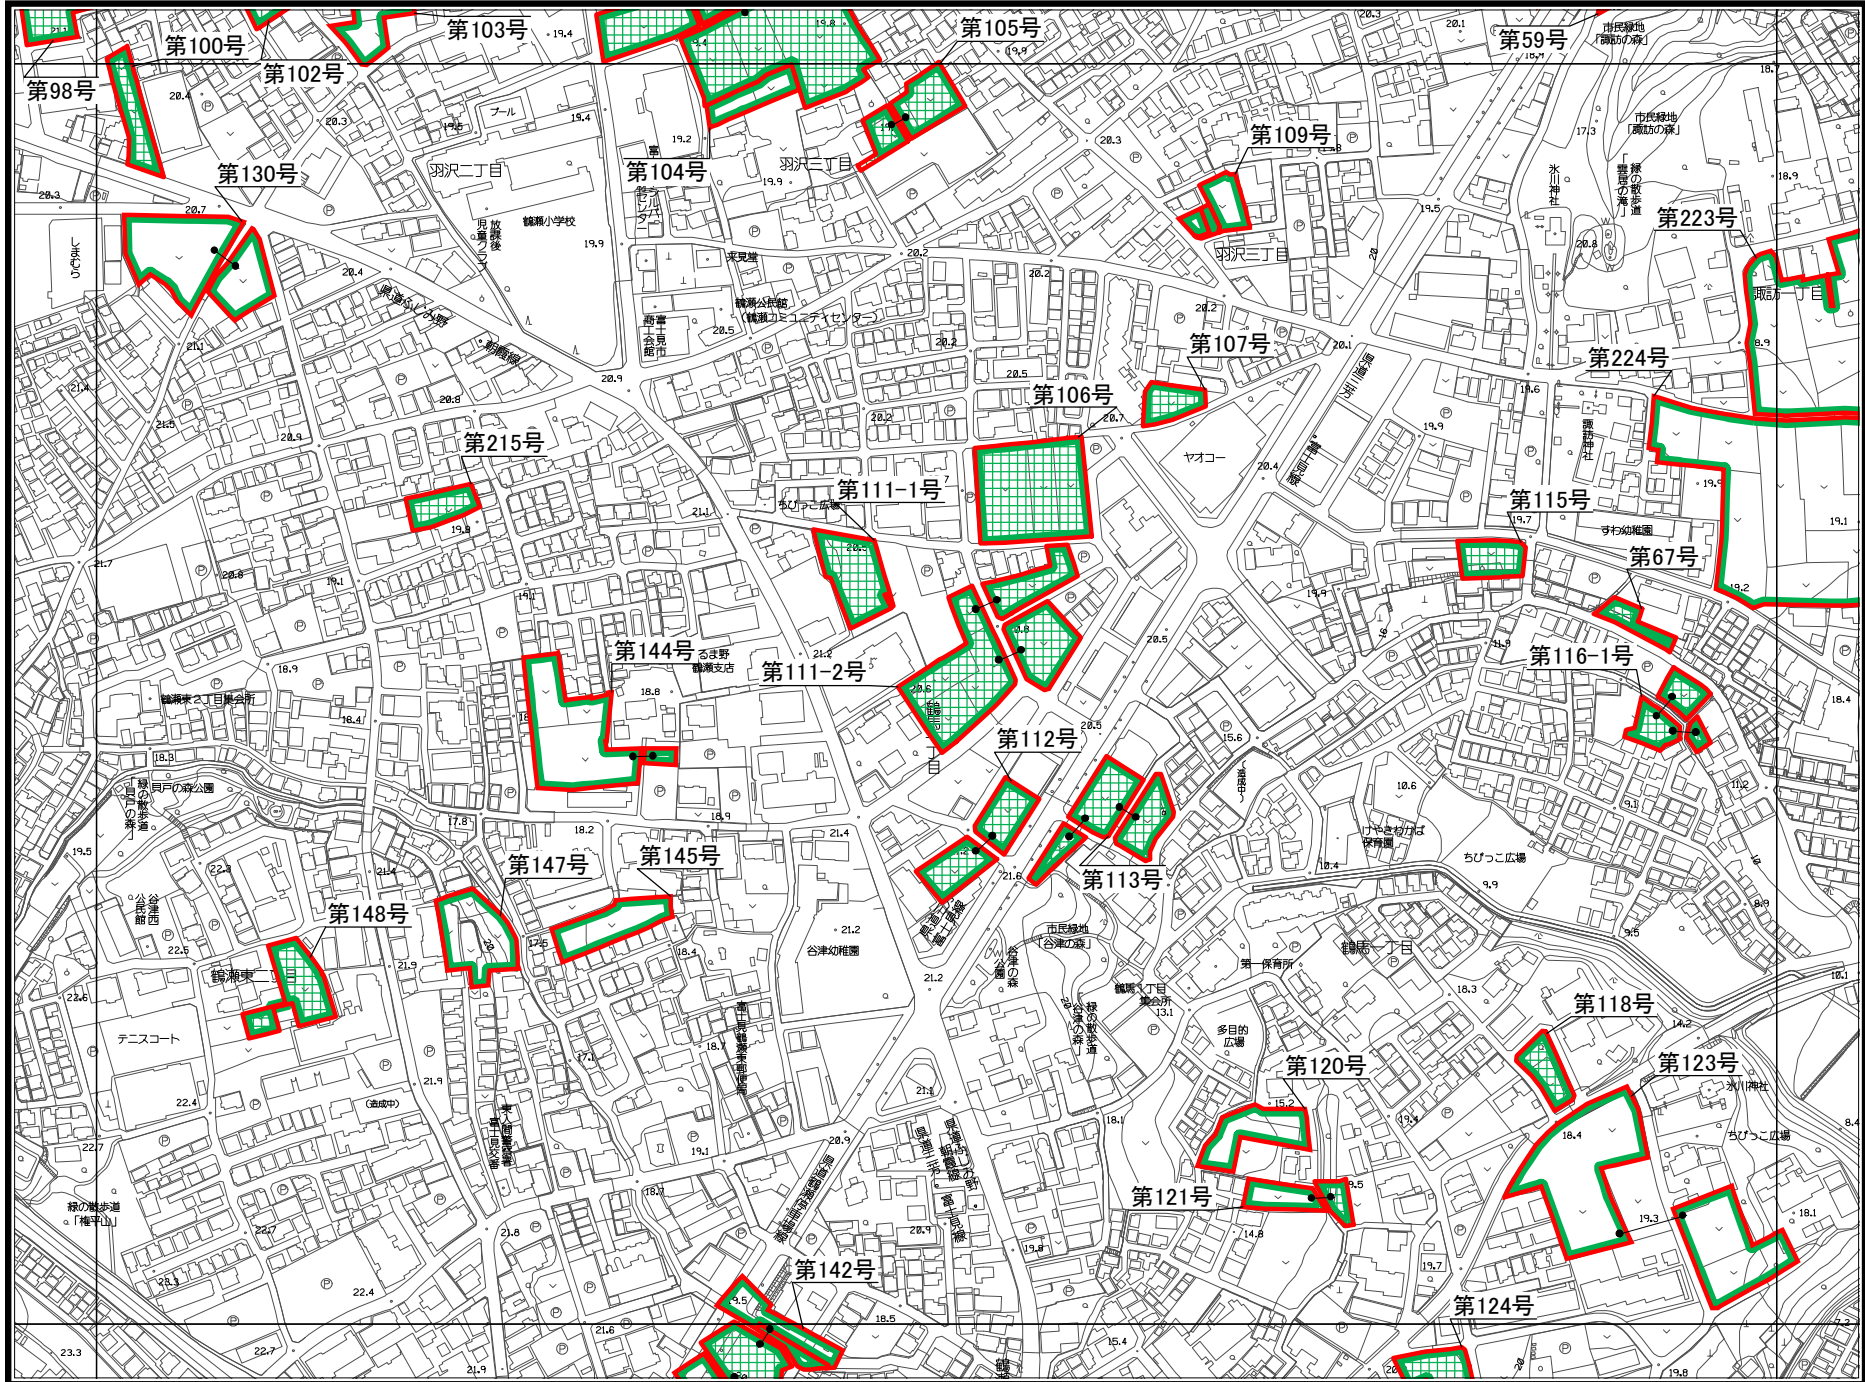

1:4,500

凡例	
	都市計画
	生産緑地地区
	特定生産緑地 新規指定区域

埼玉県
富士見市

凡例	
	都市計画
	生産緑地地区
	特定生産緑地
	新規指定区域

埼玉県 富士見市

1:4,500

凡例	
	都市計画
	生産緑地地区
	特定生産緑地
	新規指定区域

埼玉県
富士見市

富士見市 特定生産緑地 指定図

図郭番号： 9/20

凡例	
	都市計画
	生産緑地地区
	特定生産緑地 新規指定区域

埼玉県 富士見市

1:4,500

凡例	
	都市計画
	生産緑地地区
	特定生産緑地
	新規指定区域

埼玉県 富士見市

1:4,500