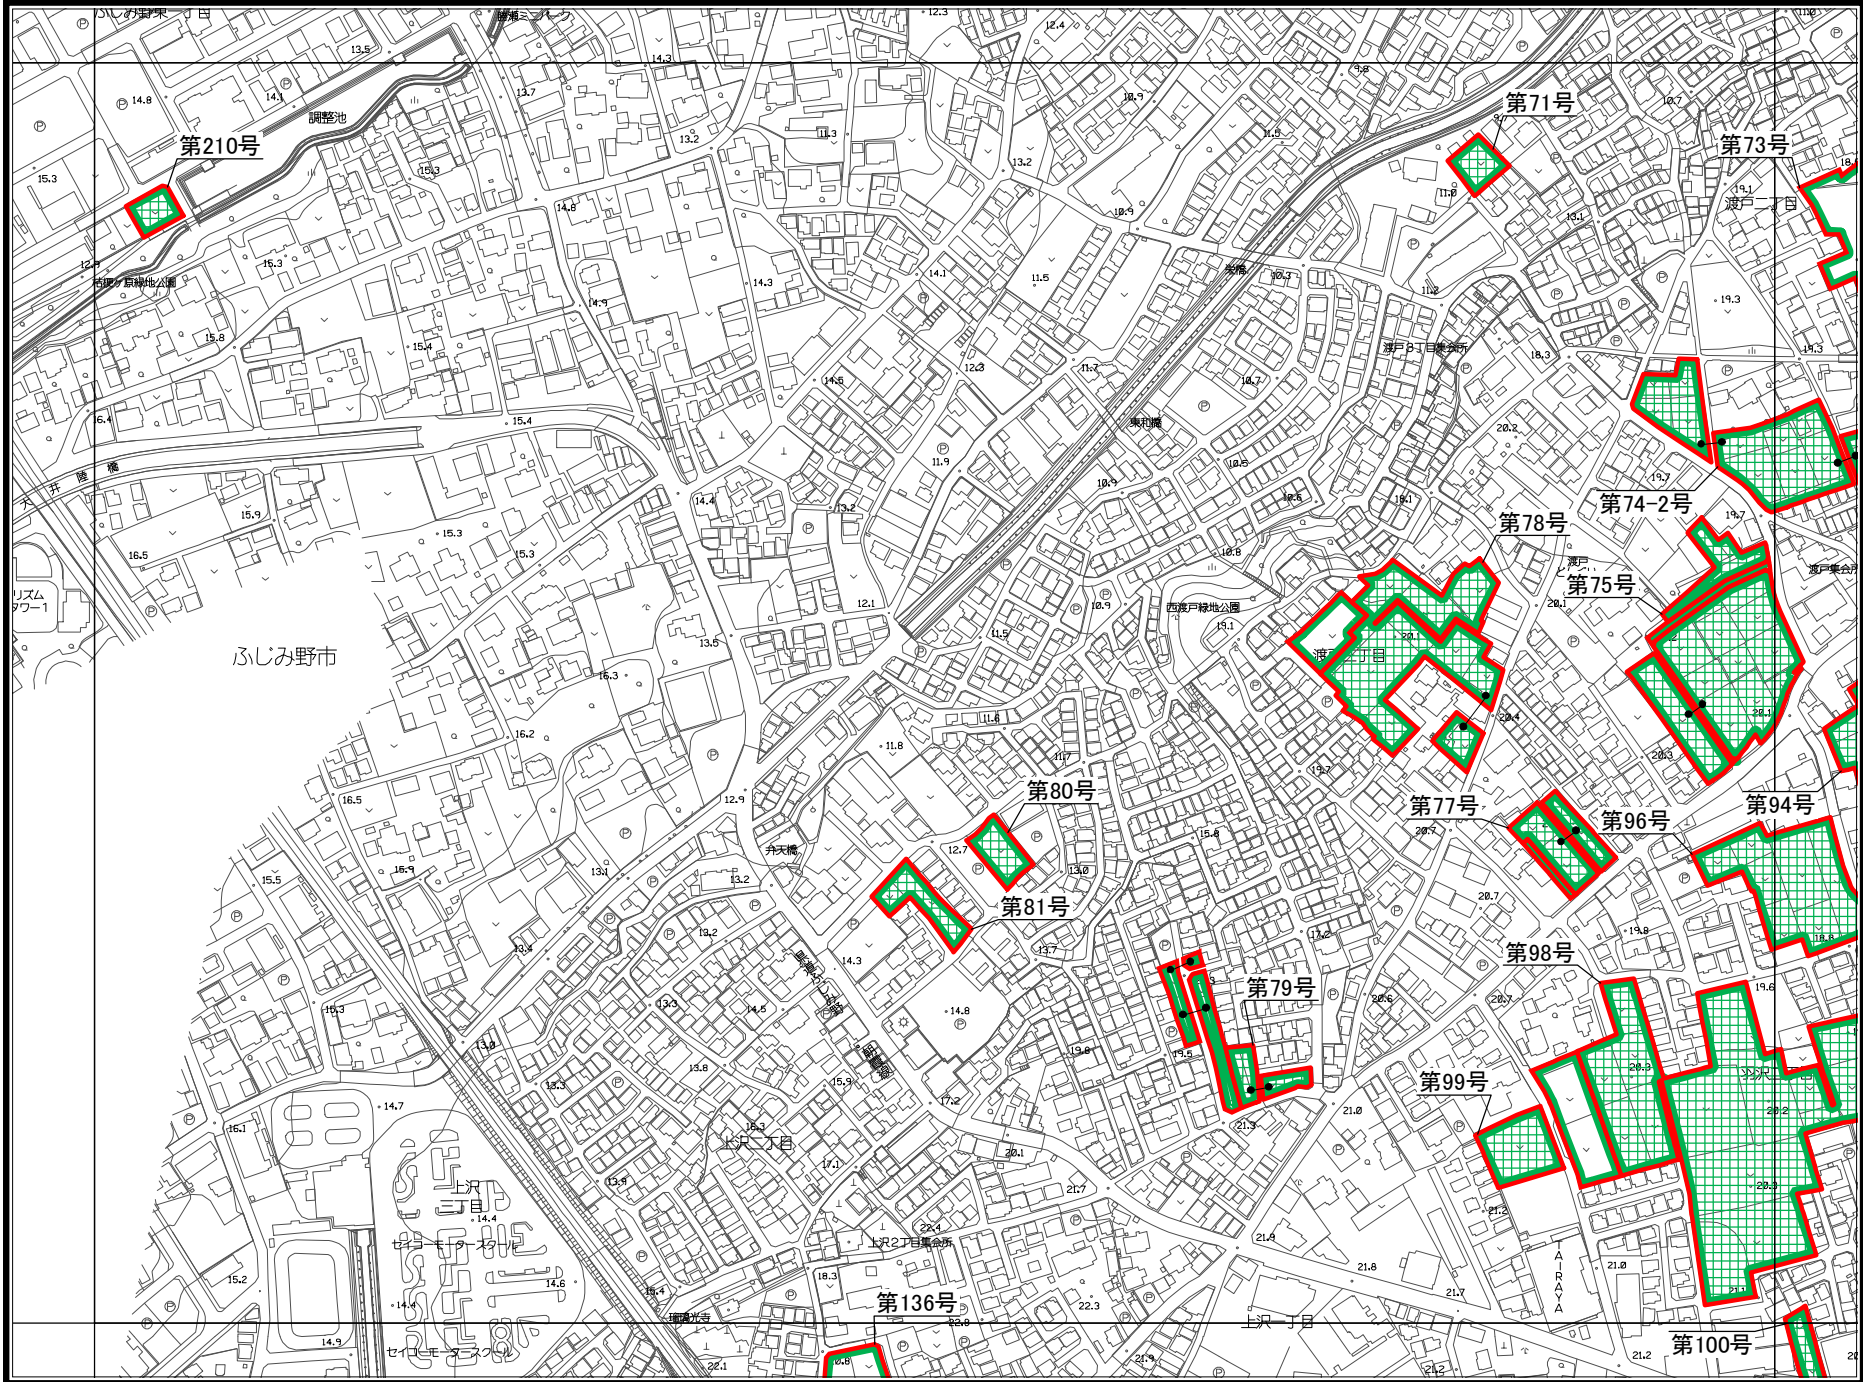

富士見市 特定生産緑地 指定図

第202-2号

第207号

凡例	
	都市計画
	生産緑地地区
	特定生産緑地
	新規指定区域

埼玉県 富士見市

1:4,500

凡例	
	都市計画
	生産緑地地区
	特定生産緑地
	新規指定区域

埼玉県 富士見市

1:4,500

	都市計画
	生産緑地地区
	特定生産緑地
	新規指定区域

埼玉県
富士見市

1:4,500

凡例	
	都市計画
	生産緑地地区
	特定生産緑地
	新規指定区域

埼玉県 富士見市

凡例	
	都市計画
	生産緑地地区
	特定生産緑地
	新規指定区域

埼玉県 富士見市

1:4,500

凡例	
	都市計画
	生産緑地地区
	特定生産緑地 新規指定区域

埼玉県
富士見市

凡例	
	都市計画
	生産緑地地区
	特定生産緑地
	新規指定区域

埼玉県 富士見市

1:4,500

凡例	
	都市計画
	生産緑地地区
	特定生産緑地
	新規指定区域

埼玉県
富士見市