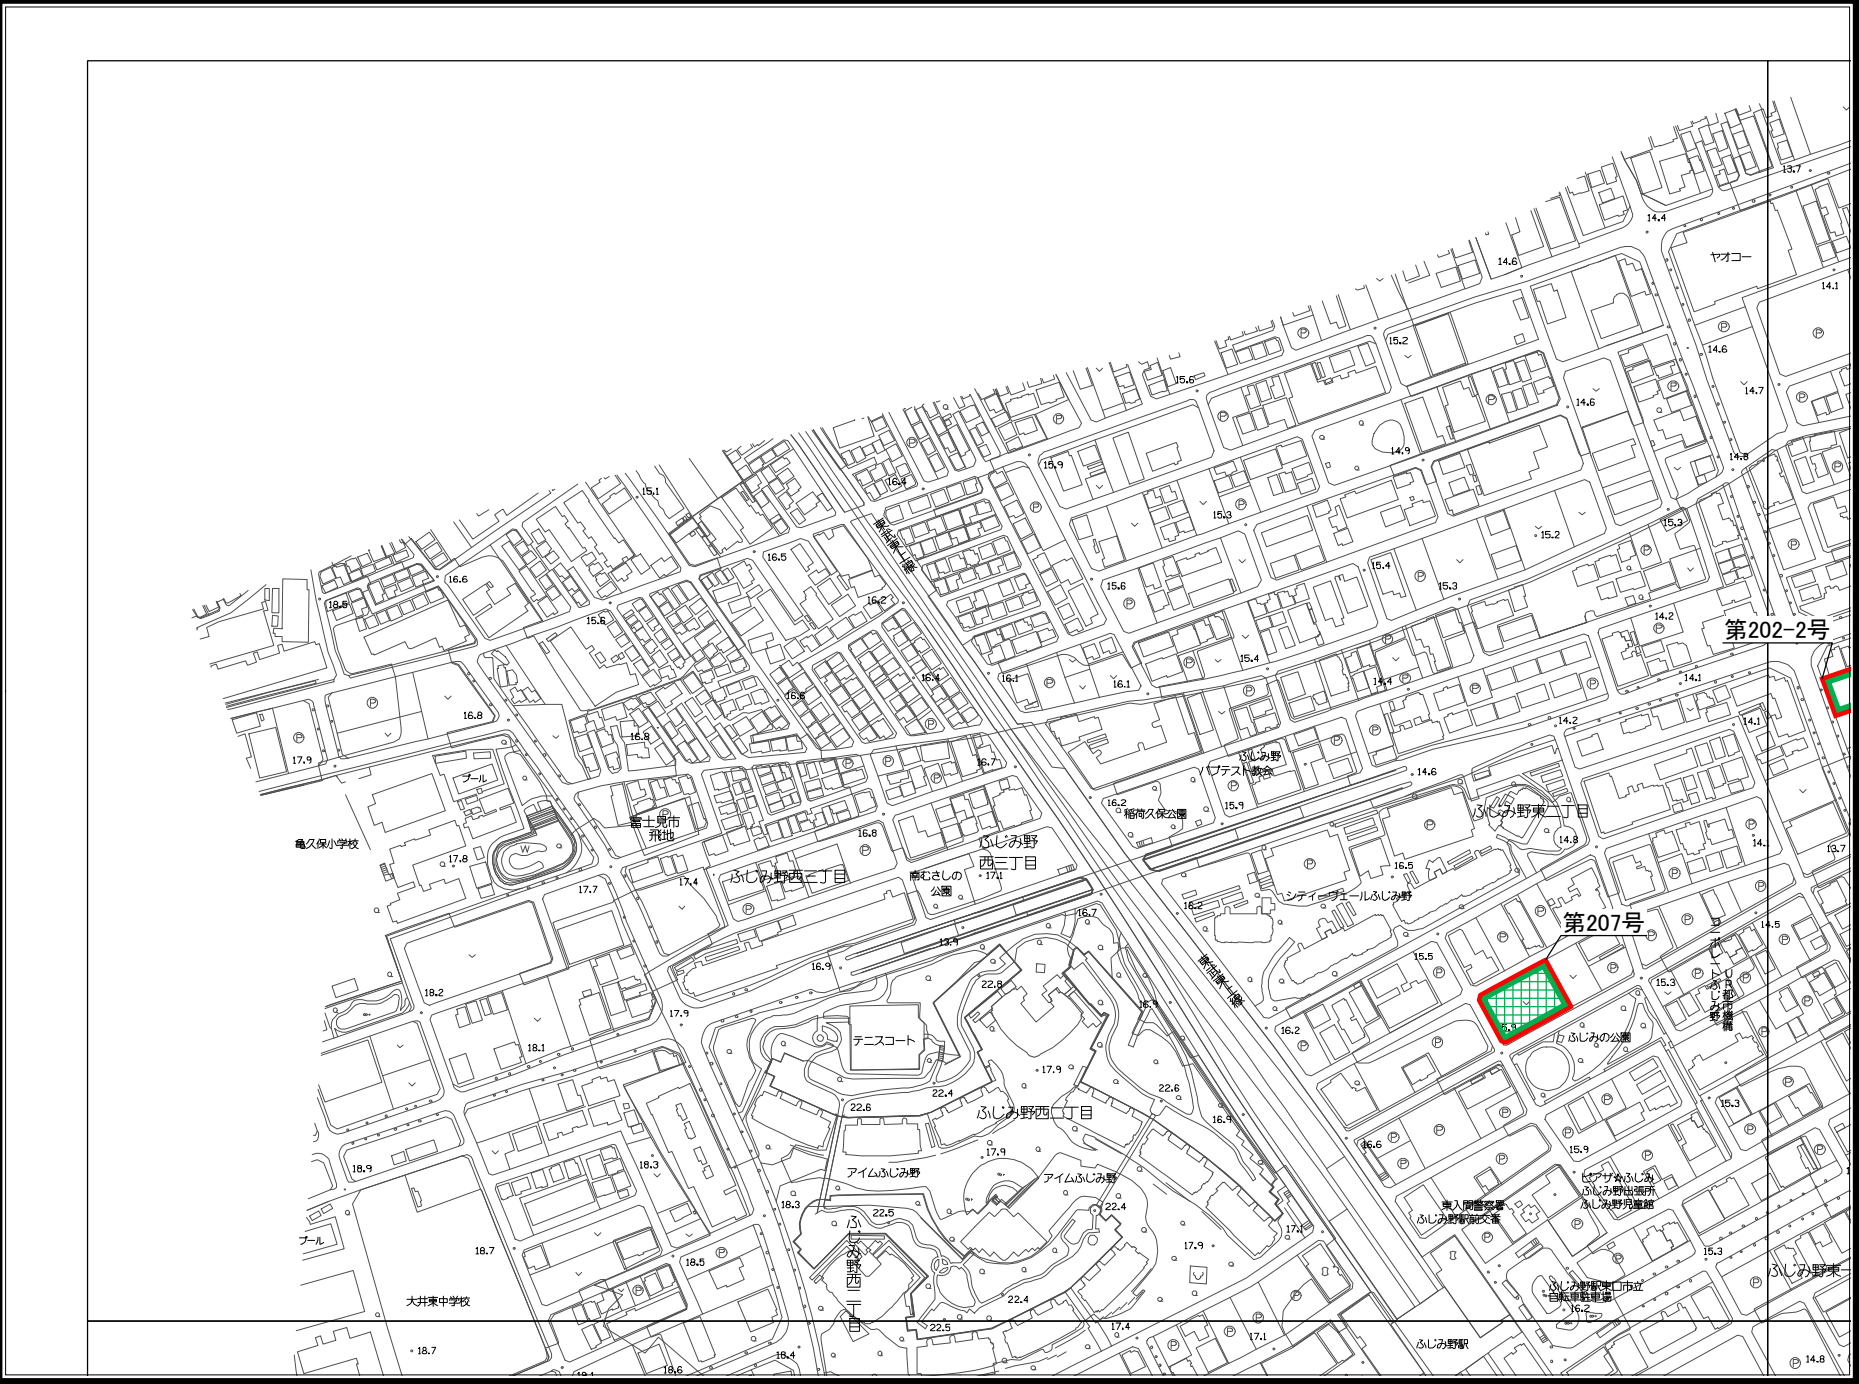

富士見市 特定生産緑地 指定図

第202-2号

第207号

凡例	
	都市計画
	生産緑地地区
	特定生産緑地
	新規指定区域

埼玉県 富士見市

1:4,500

凡例	
	都市計画
	生産緑地地区
	特定生産緑地
	新規指定区域

埼玉県 富士見市

1:4,500

	都市計画
	生産緑地地区
	特定生産緑地
	新規指定区域

埼玉県
富士見市

1:4,500

凡例	
	都市計画
	生産緑地地区
	特定生産緑地
	新規指定区域

埼玉県 富士見市

凡例	
	都市計画
	生産緑地地区
	特定生産緑地
	新規指定区域

埼玉県 富士見市