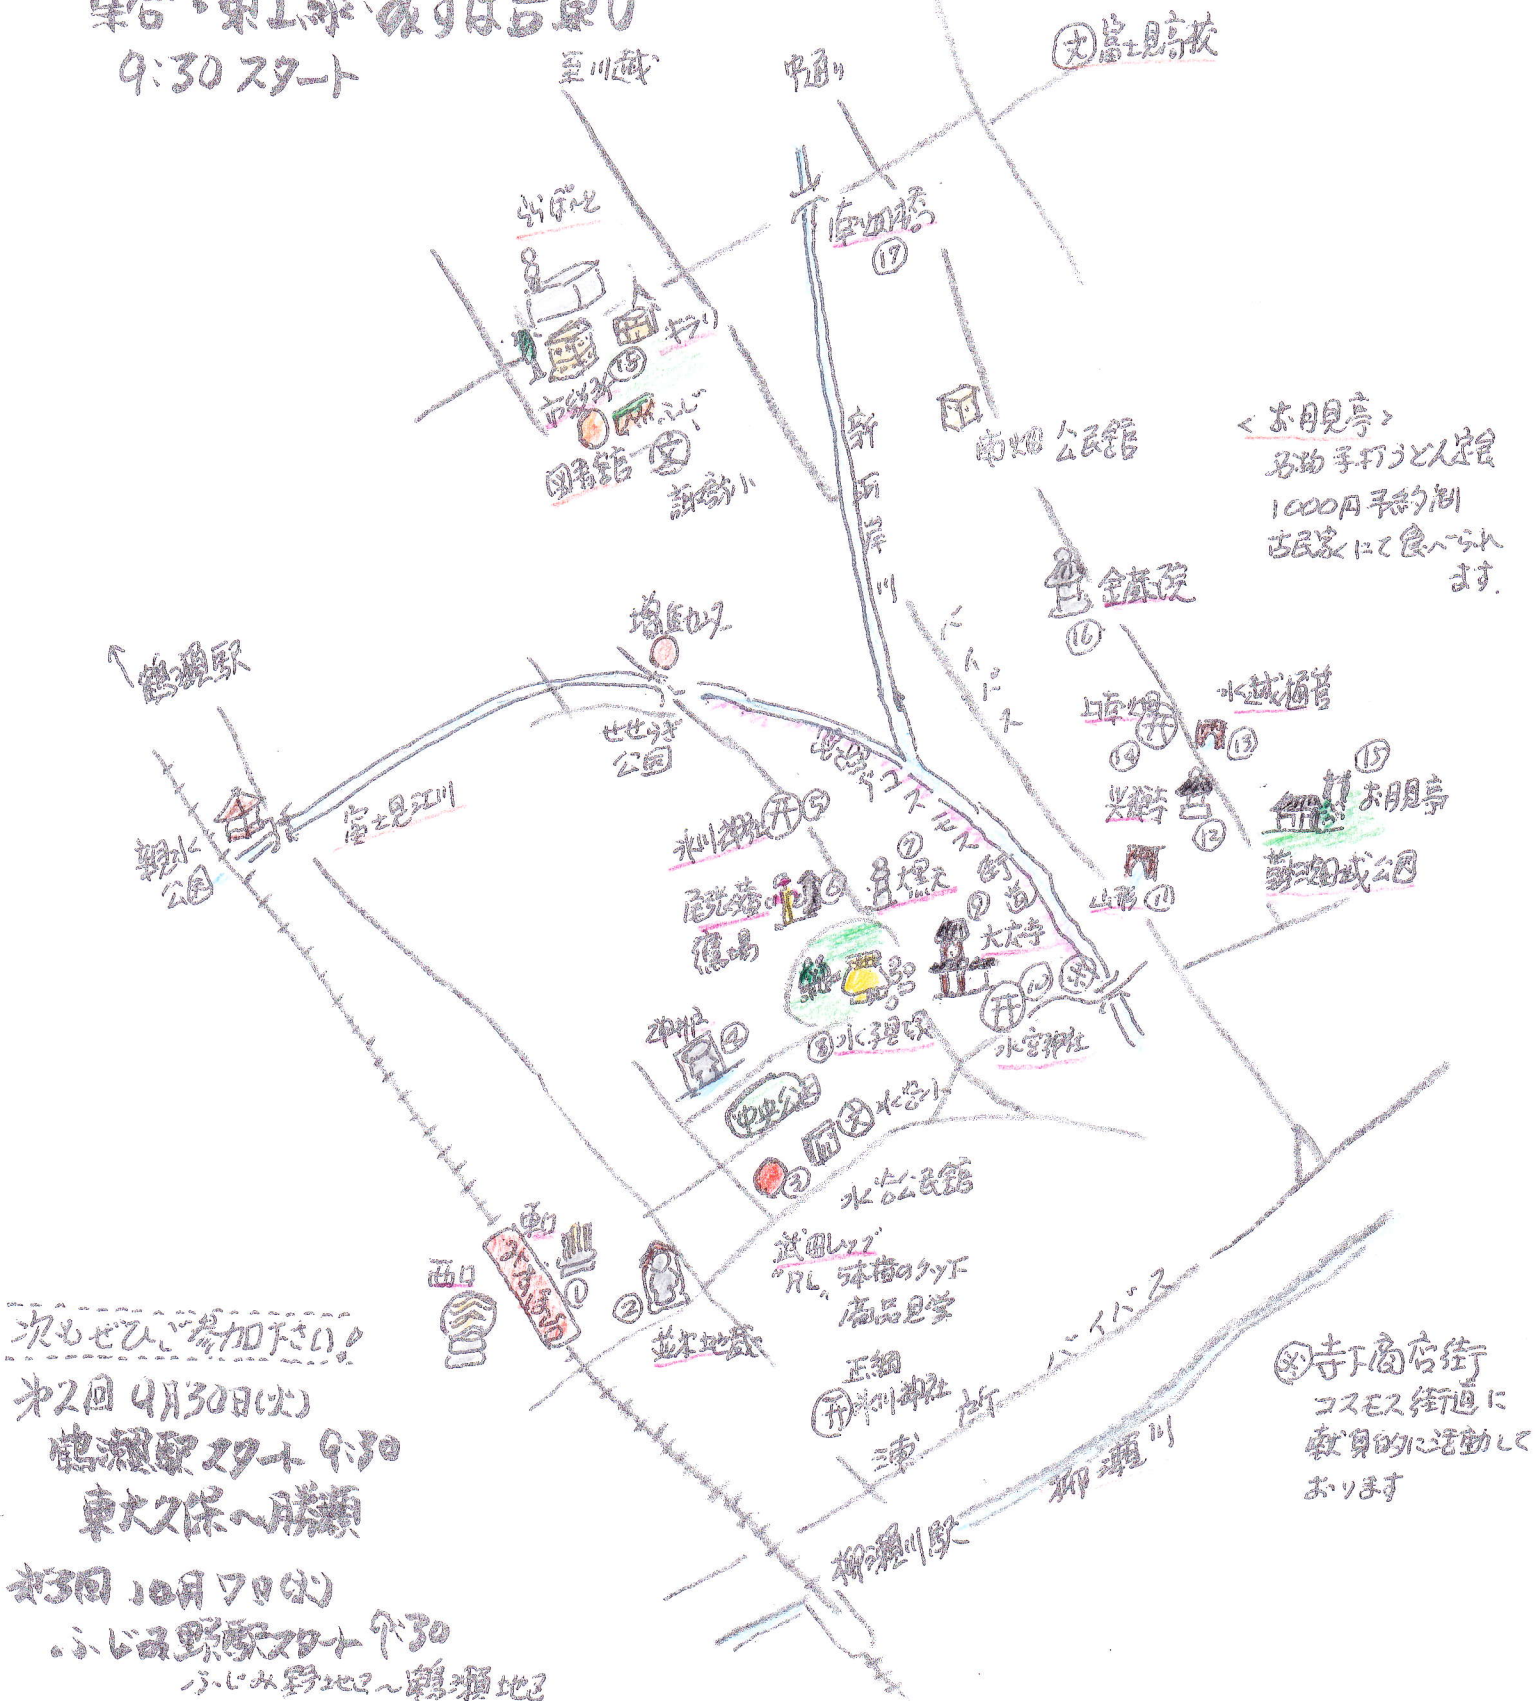

# 白旗土富士見検定・探訪会

＝ 水谷地区～南畑地区編 ＝

解説は別紙

第1回 9月4日(火)

集合・東上線及び指台東口  
9:30 スタート

次もぜひご参加下さい。

第2回 9月30日(火)  
鶴瀬駅スタート 9:30  
東大久保～月形

第3回 10月7日(火)  
ふじみ野駅スタート 9:30  
ふじみ野地区～鶴瀬地区