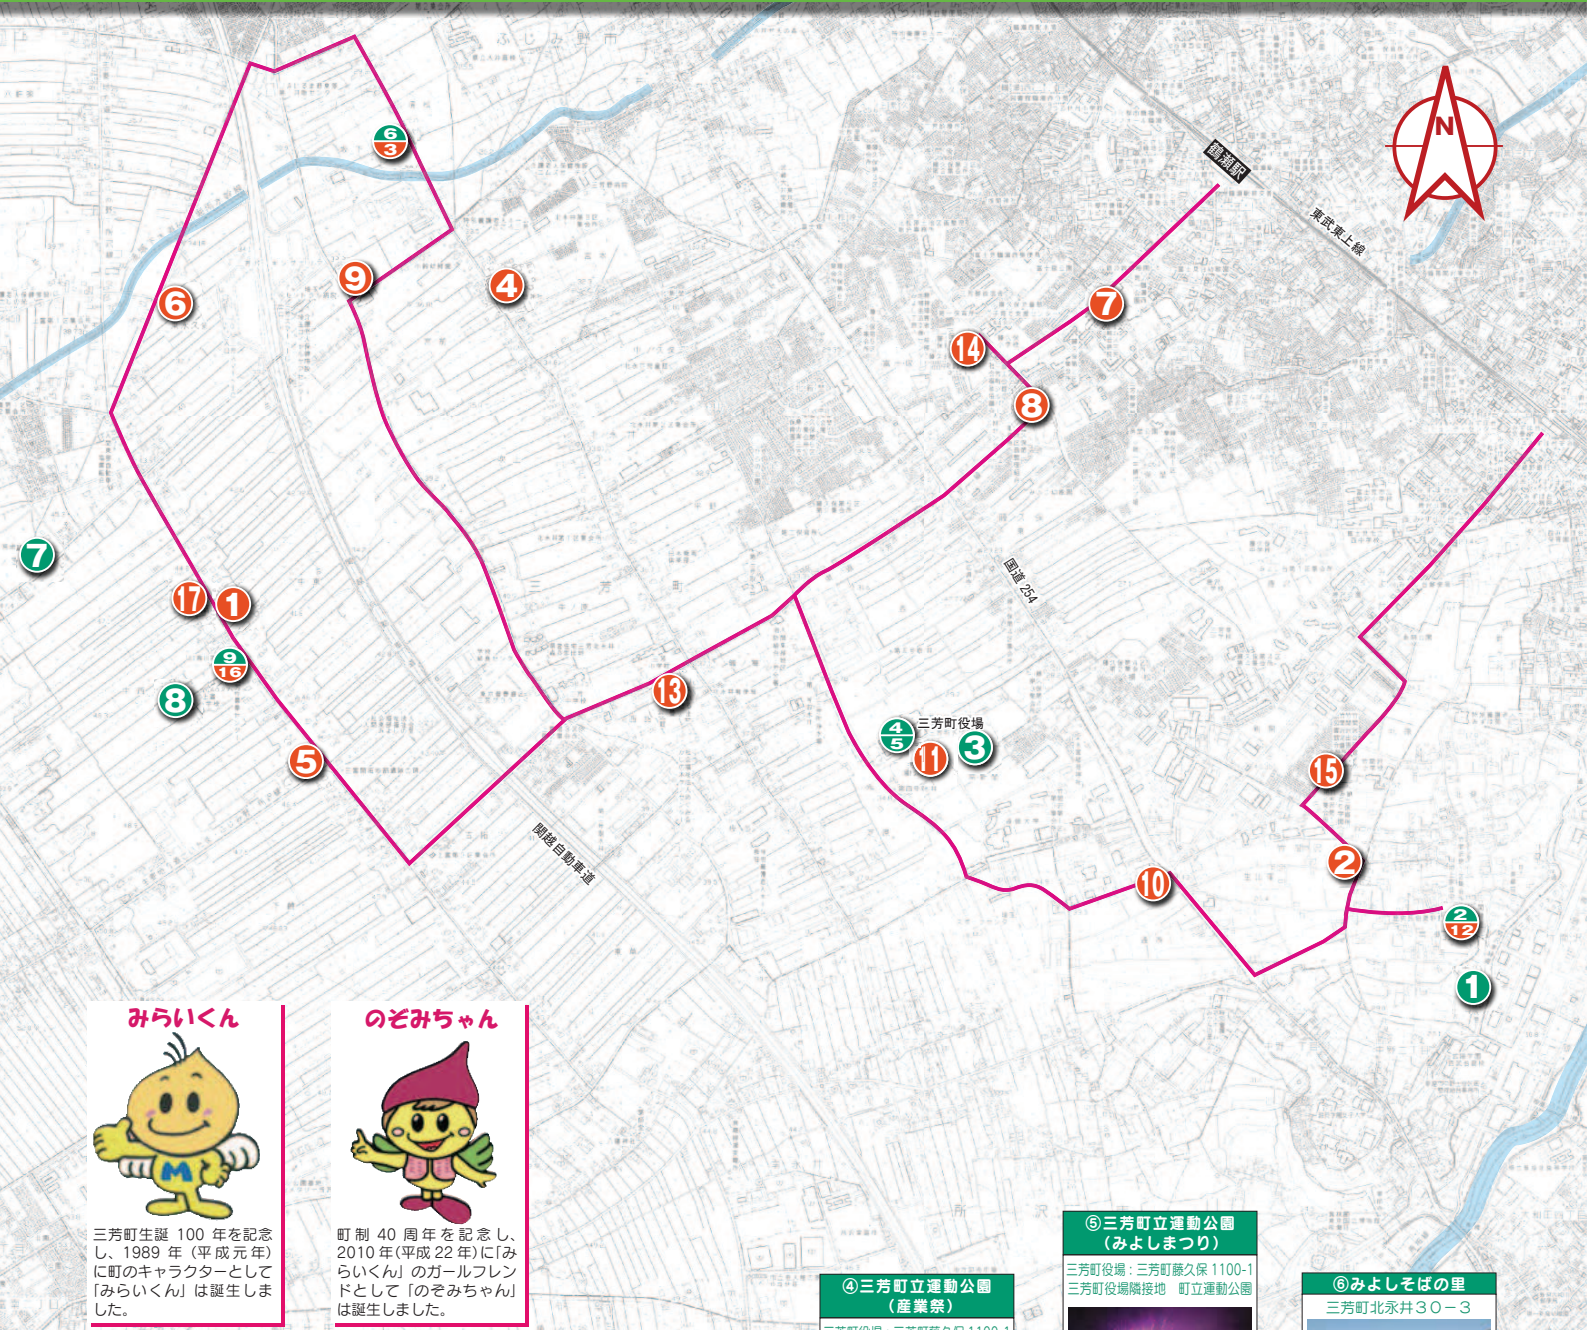

三芳町

見どころモデルコース

サイクリストサポートステーション (自転車の駅) ● みどころスポット

みらいくん

三芳町生誕 100 年を記念し、1989 年 (平成元年) に町のキャラクターとして「みらいくん」は誕生しました。

のぞみちゃん

町制 40 周年を記念し、2010 年 (平成 22 年) に「のぞみちゃん」は誕生しました。

①竹間沢こぶしの里
歴史民俗資料館近く 竹間沢地内

自然の地形を生かした公園。四季折々の花と湧き水 / 小川のせせらぎは、憩いの場として親しまれている。

②三芳町立 歴史民俗資料館
入間郡三芳町竹間沢 877

歴史民俗資料館 / 郷土の歴史を学ぶことができるほか、昔の暮らしがわかる農具や民具などを展示。旧池上家住宅 / 江戸時代末期の茅葺民家 (町指定有形文化財)

③三芳町緑地公園
三芳町役場: 三芳町藤久保 1100-1
三芳町役場隣接地 緑地公園

緑に囲まれた自然豊かな公園施設を利用して「バーベキュー」を楽しむことも出来る。かまどの利用は、要予約。

⑦雷の地藏様
上富 木ノ宮地藏堂境内で 4 月 23,24 日及び 8 月 23,24 日に行われる地域縁日。

子育て地藏、子授地藏とも呼ばれ縁日には、近郊から安産祈願等に訪れる。上富の囃子が奉納されます。

⑧三富新田の開拓地割
三富地域内 上富地域内の地割りは当時の景観を今も残している。

埼玉県指定旧跡 三富開拓地割遺跡として景観保存が図られている。

⑨旧島田家住宅
三芳町上富 1279-3

三富地区最古の古民家住宅です。寺子屋として開設されていたこともあり、三芳町における近代教育発祥の地として意義深いところです。(町指定有形文化財)

④三芳町立運動公園 (産業祭)
三芳町役場: 三芳町藤久保 1100-1
三芳町役場隣接地 町立運動公園

三芳町の産業を広く一般に公開するため、農工商一体となり産業祭を開催する。農産物品評会 / いも煮会 / 新鮮野菜の即売等 11 月の第 2 日曜日に開催。

⑤三芳町立運動公園 (みよしまつり)
三芳町役場: 三芳町藤久保 1100-1
三芳町役場隣接地 町立運動公園

夏の終わりを彩る三芳町の一大イベントです。阿波踊り、輪踊り等の各種イベントと町内各種団体の模擬店並びに打ち上げ花火の実施。9 月の第 1 土曜日に開催。