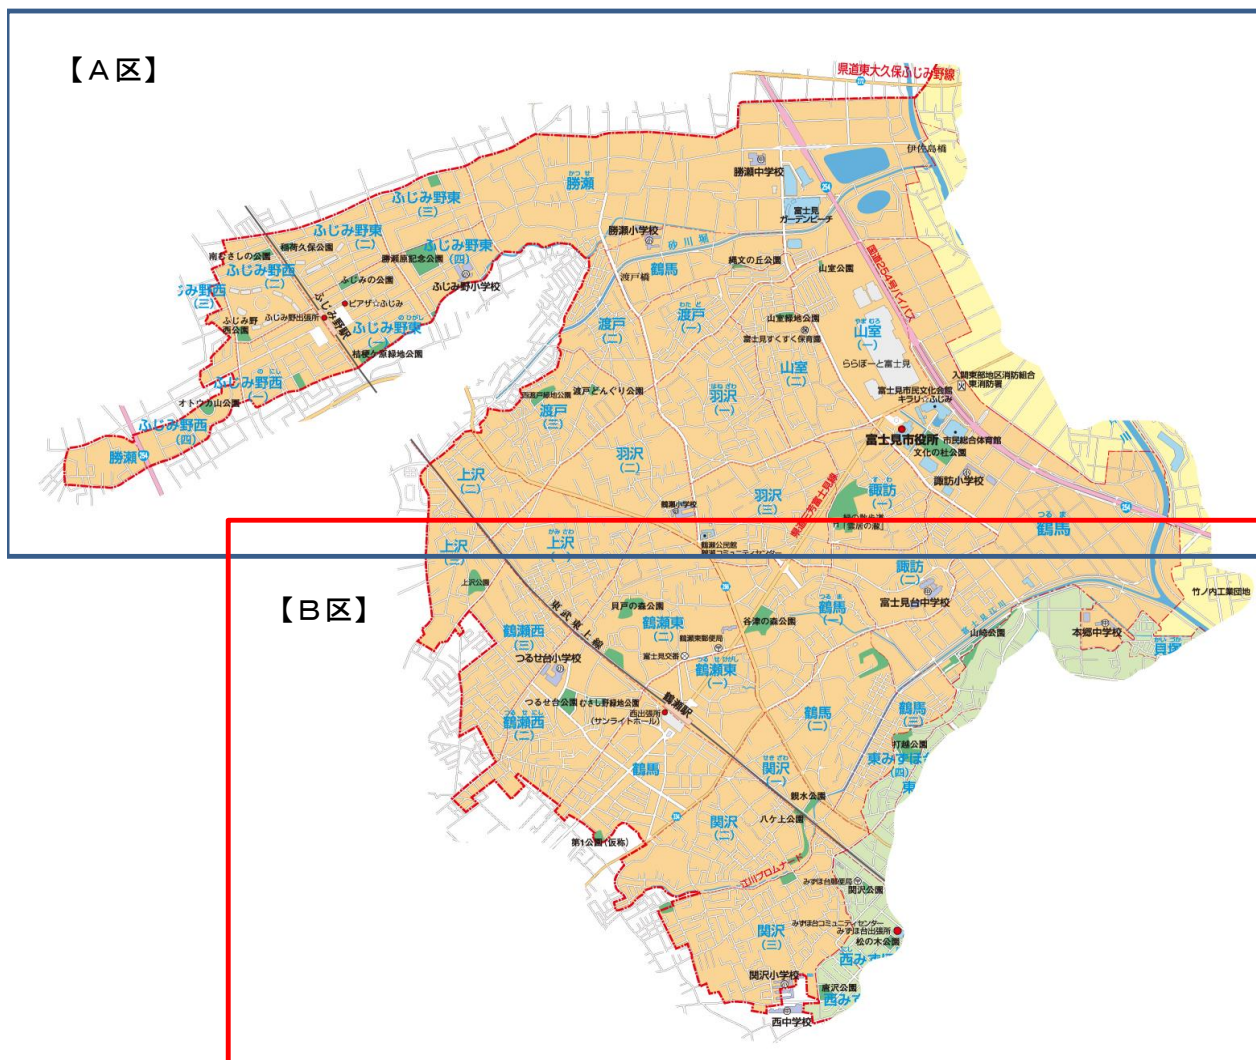

3. 富士見市の文化財・文化遺産

(1) 鶴瀬地区

【A区】

【B区】