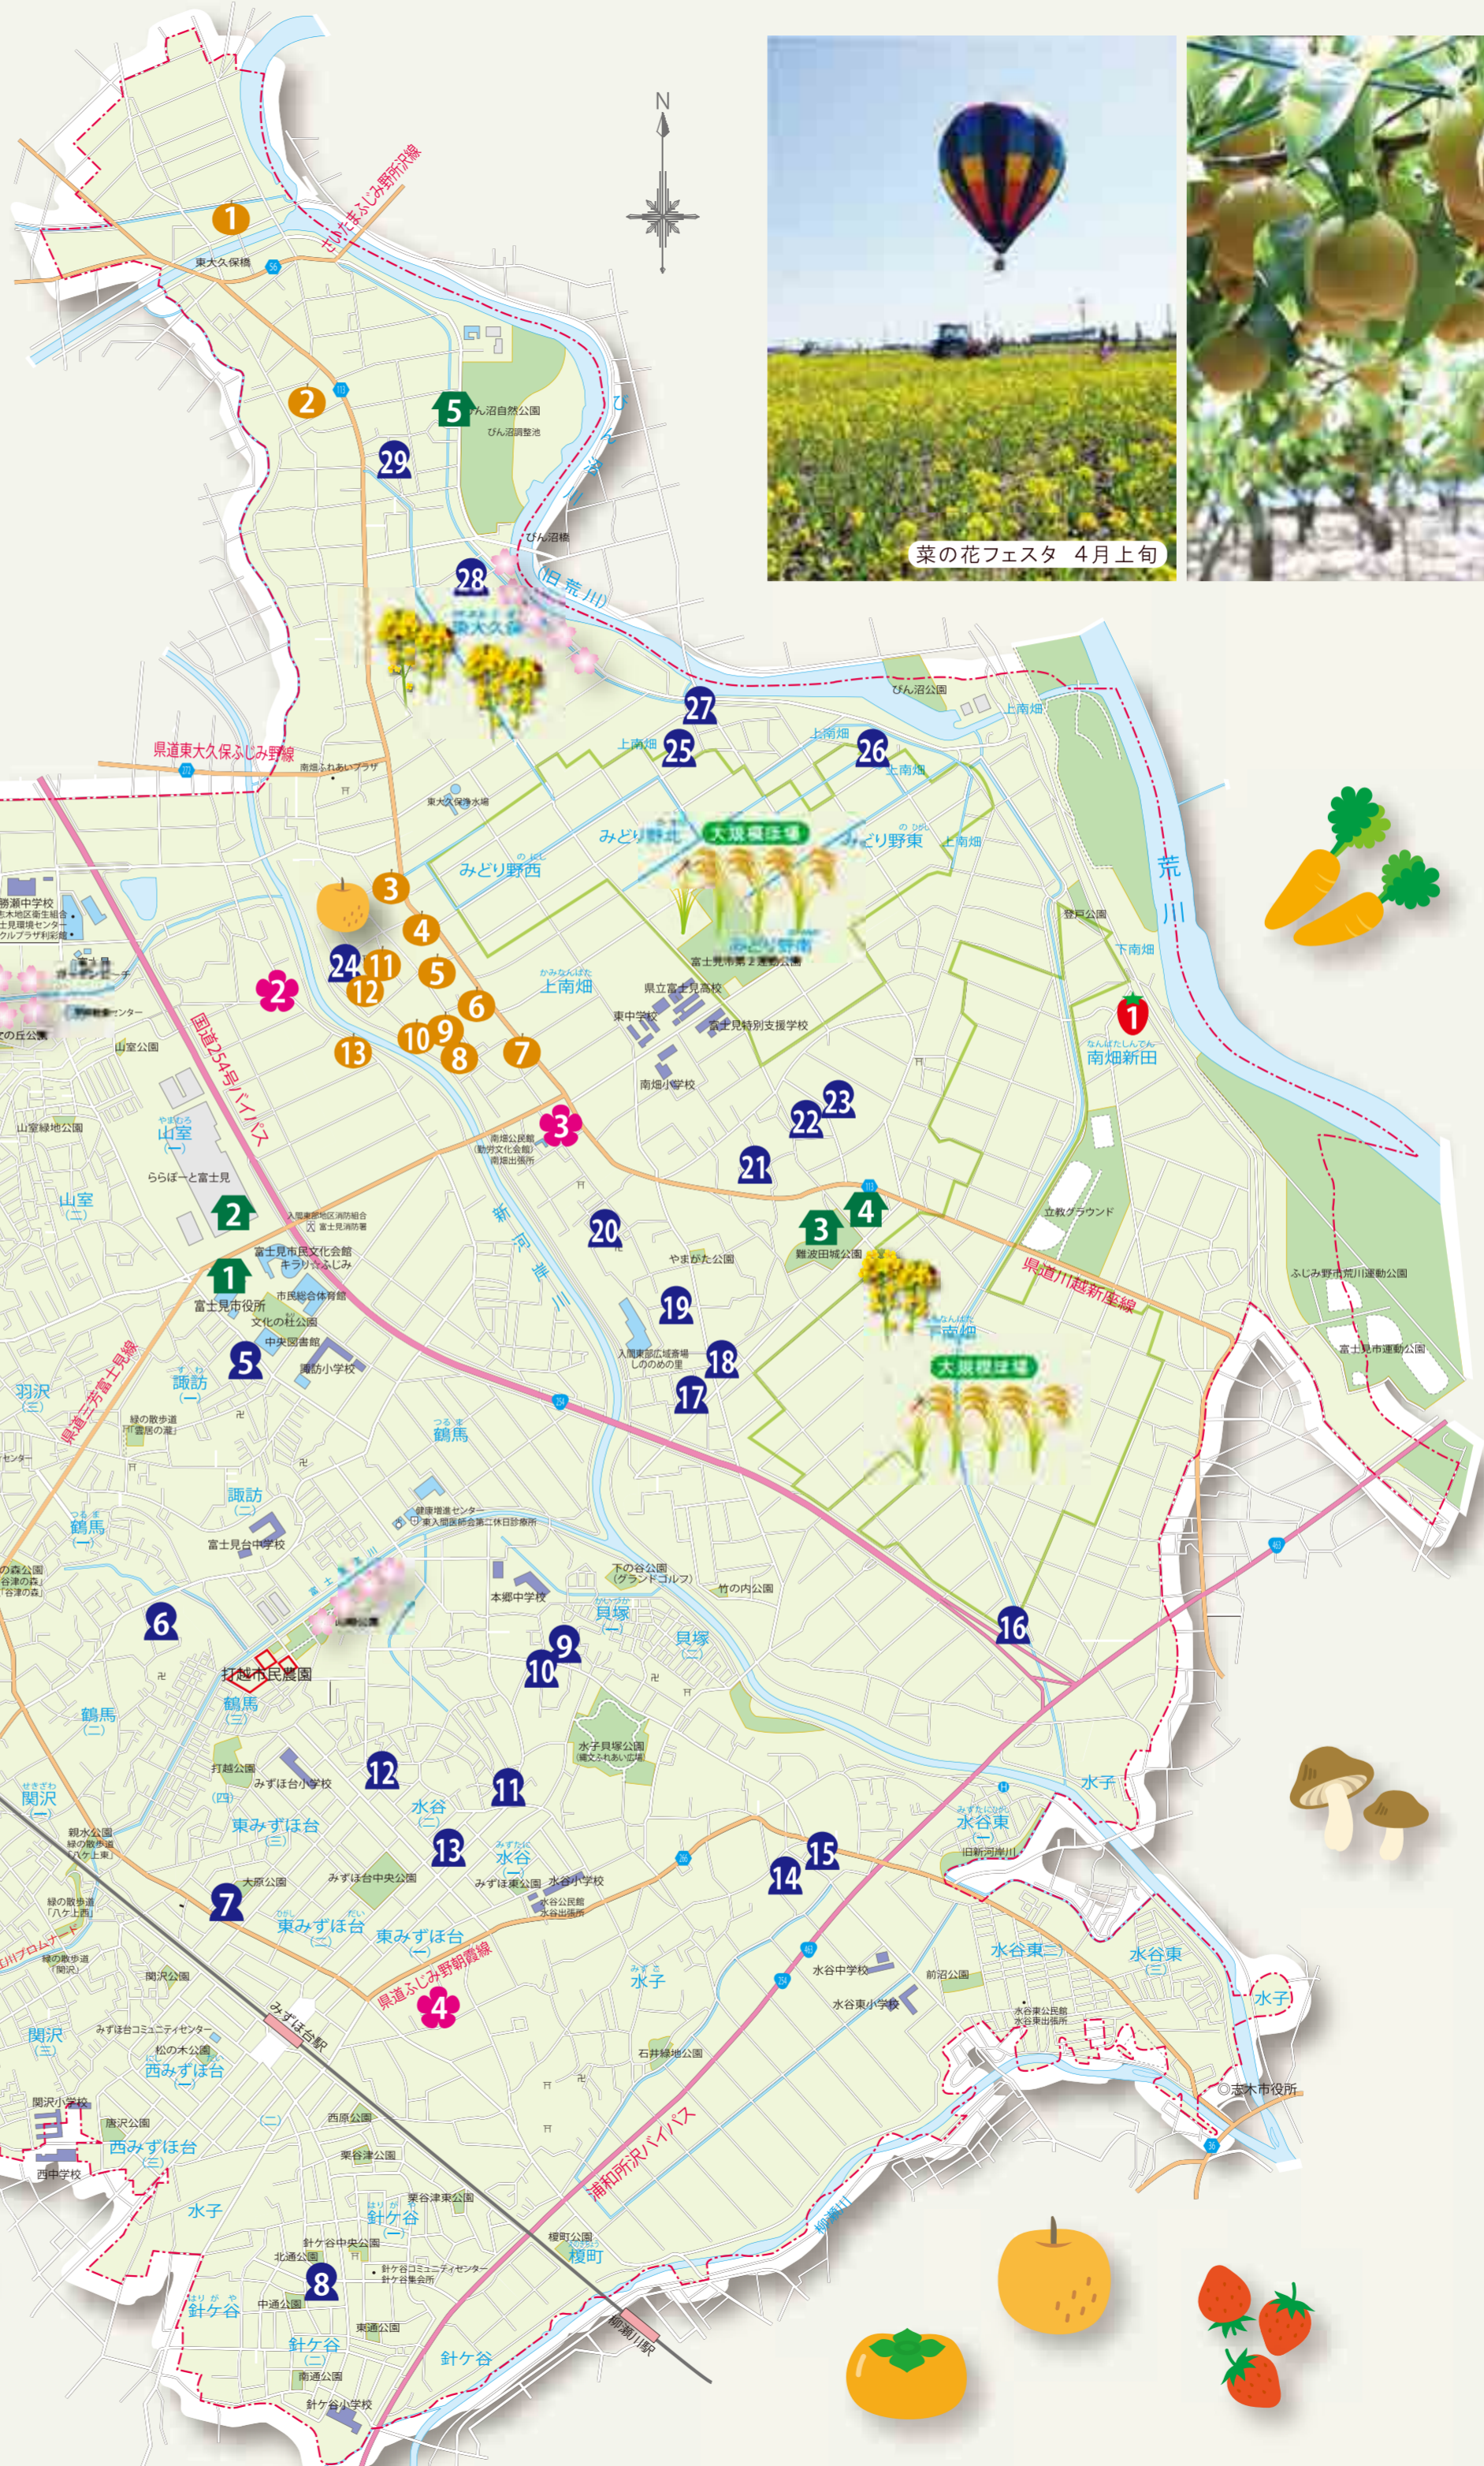

# 富士見市農業マップ

凡例： 個人 団体 園芸 観光農園(いちご狩り) 梨出荷組合  
 地図の数字は表に対応しています

## 農業関連イベント

時期	イベント名	場所	内容
10月下旬	富士見ふるさと祭り	市役所周辺	農産物・商工産物の展示販売
11月3日	なんばた青空市場	南畑幼稚園周辺の田んぼ	刈入れの済んだ田んぼで農産物の販売、農耕機の試乗体験など
11月23日	ふじみマーケット	市役所前	「いいふじみの日」に農商工が連携して農産物、商工品の直売
3月下旬	菜の花まつり	難波田城公園周辺	稲作の緑肥用に栽培した菜の花の摘み取りと農産物の販売、生産者との交流や農業体験
4月上旬	菜の花フェスタ	東大久保地域の田んぼ	

菜の花フェスタ 4月上旬

なんばた青空市場 11月3日

ふじみマーケット 11月23日

富士見ふるさと祭り 10月下旬