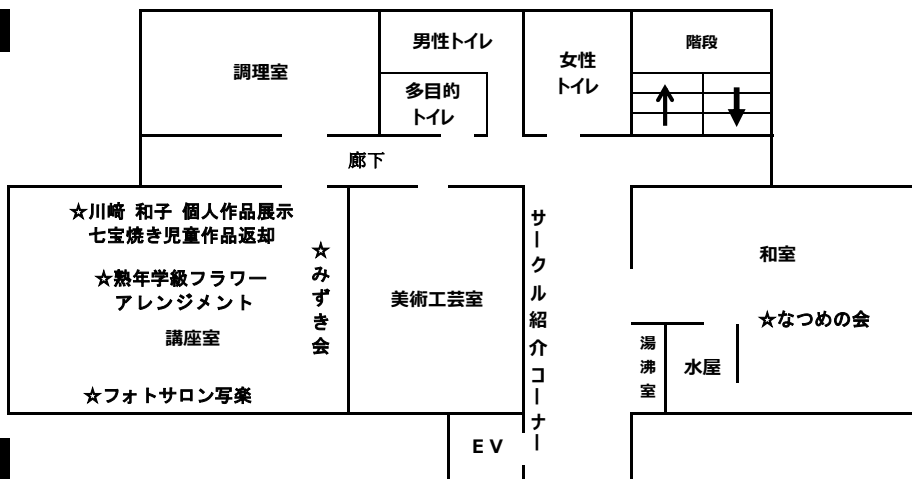

模擬店・催事 於：水谷東公民館前庭など

●開店時間 16日(土) 10:00 17日(日) 10:00

取扱い物品	出店団体	出店日	
		16日(土)	17日(日)
綿菓子	水谷東地区社会福祉協議会	○	○
落花生、甘納豆	熟年学級	○	
コーヒー・紅茶・ジュース 手作りケーキ	水谷東公民館だより編集委員会	○	○
カレーライス、飲み物等	やなせ川いかだラリー実行委員会		○
子どもいけばな体験 ※先着20名	みずき会	○	
フランクフルト、 ドリンク(ペットボトル)	おむすび少年団		○
おむすび、おでん、 チャーシュー&煮たまご、 シューマイ、じゃがバター	ワイワイ いしくら	○	○
パン、洋菓子の販売	JAM Bakery	○	○
射的コーナー	A s one	○	○

会場案内図

水谷東公民館

2階

1階