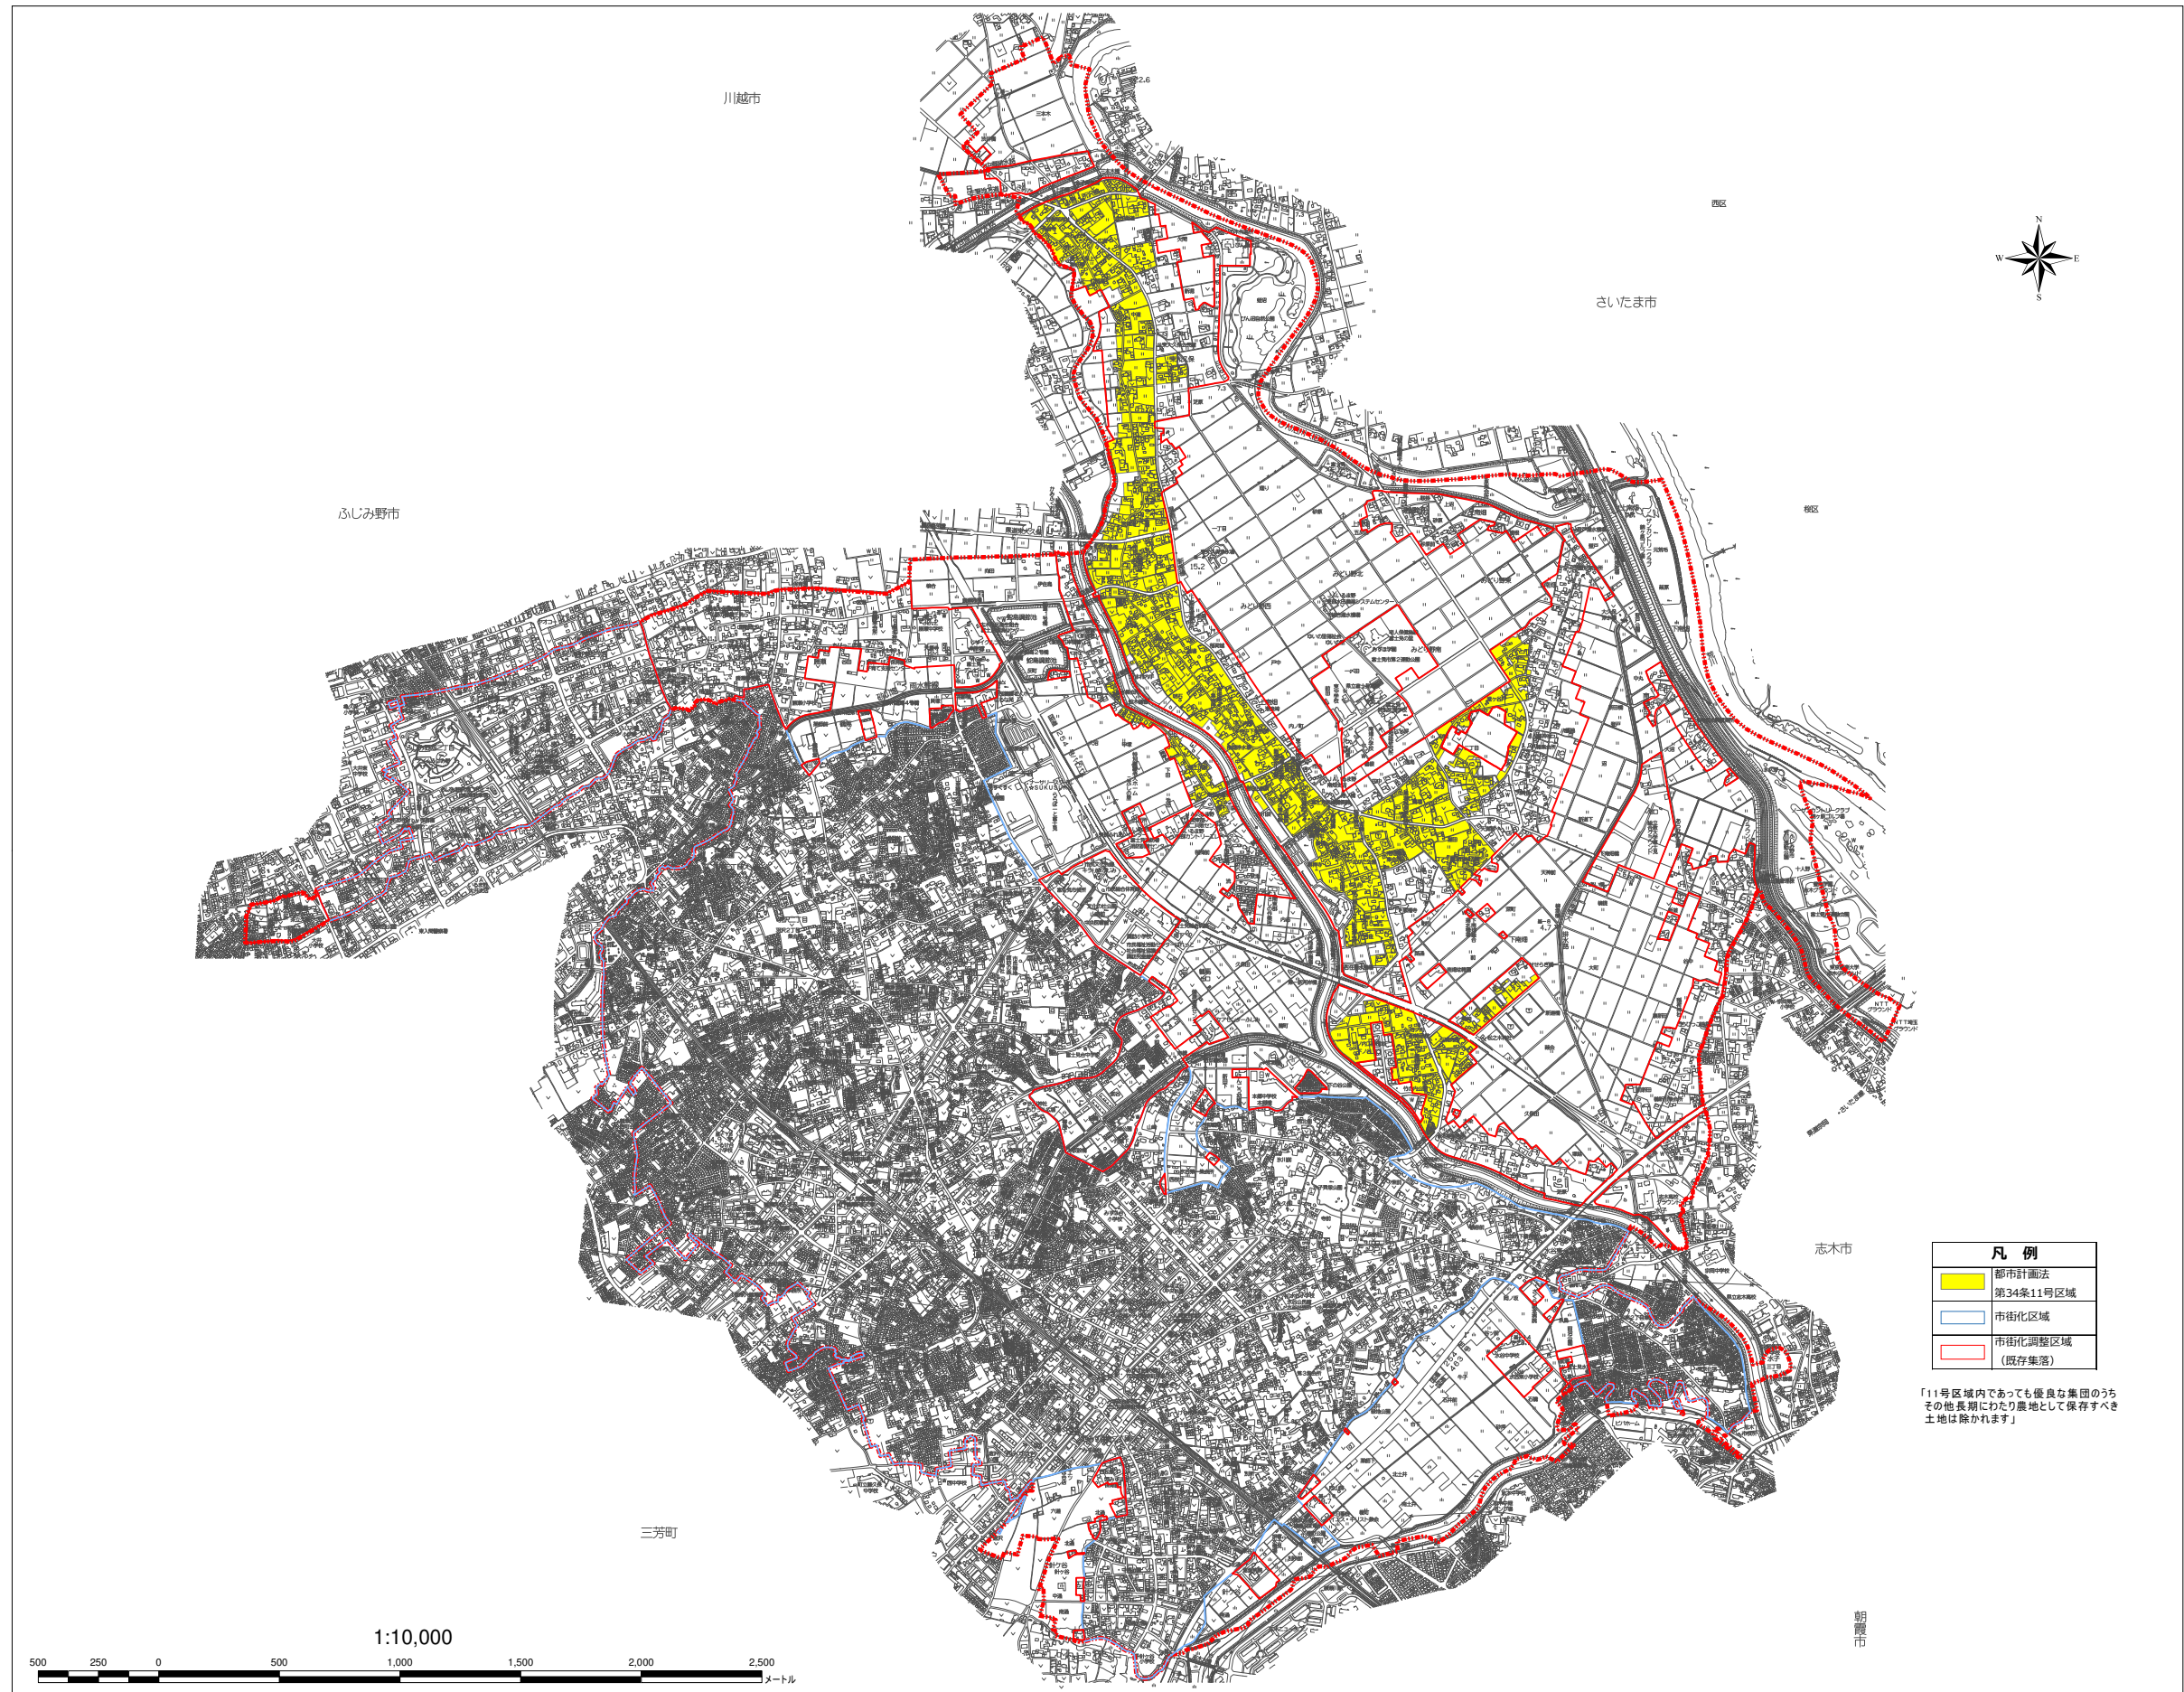

富士見市都市計画法第34条第11号区域指定図

平成三十一年三月作成

株式会社アイコンサルタント 調製

富士見市 建築指導課