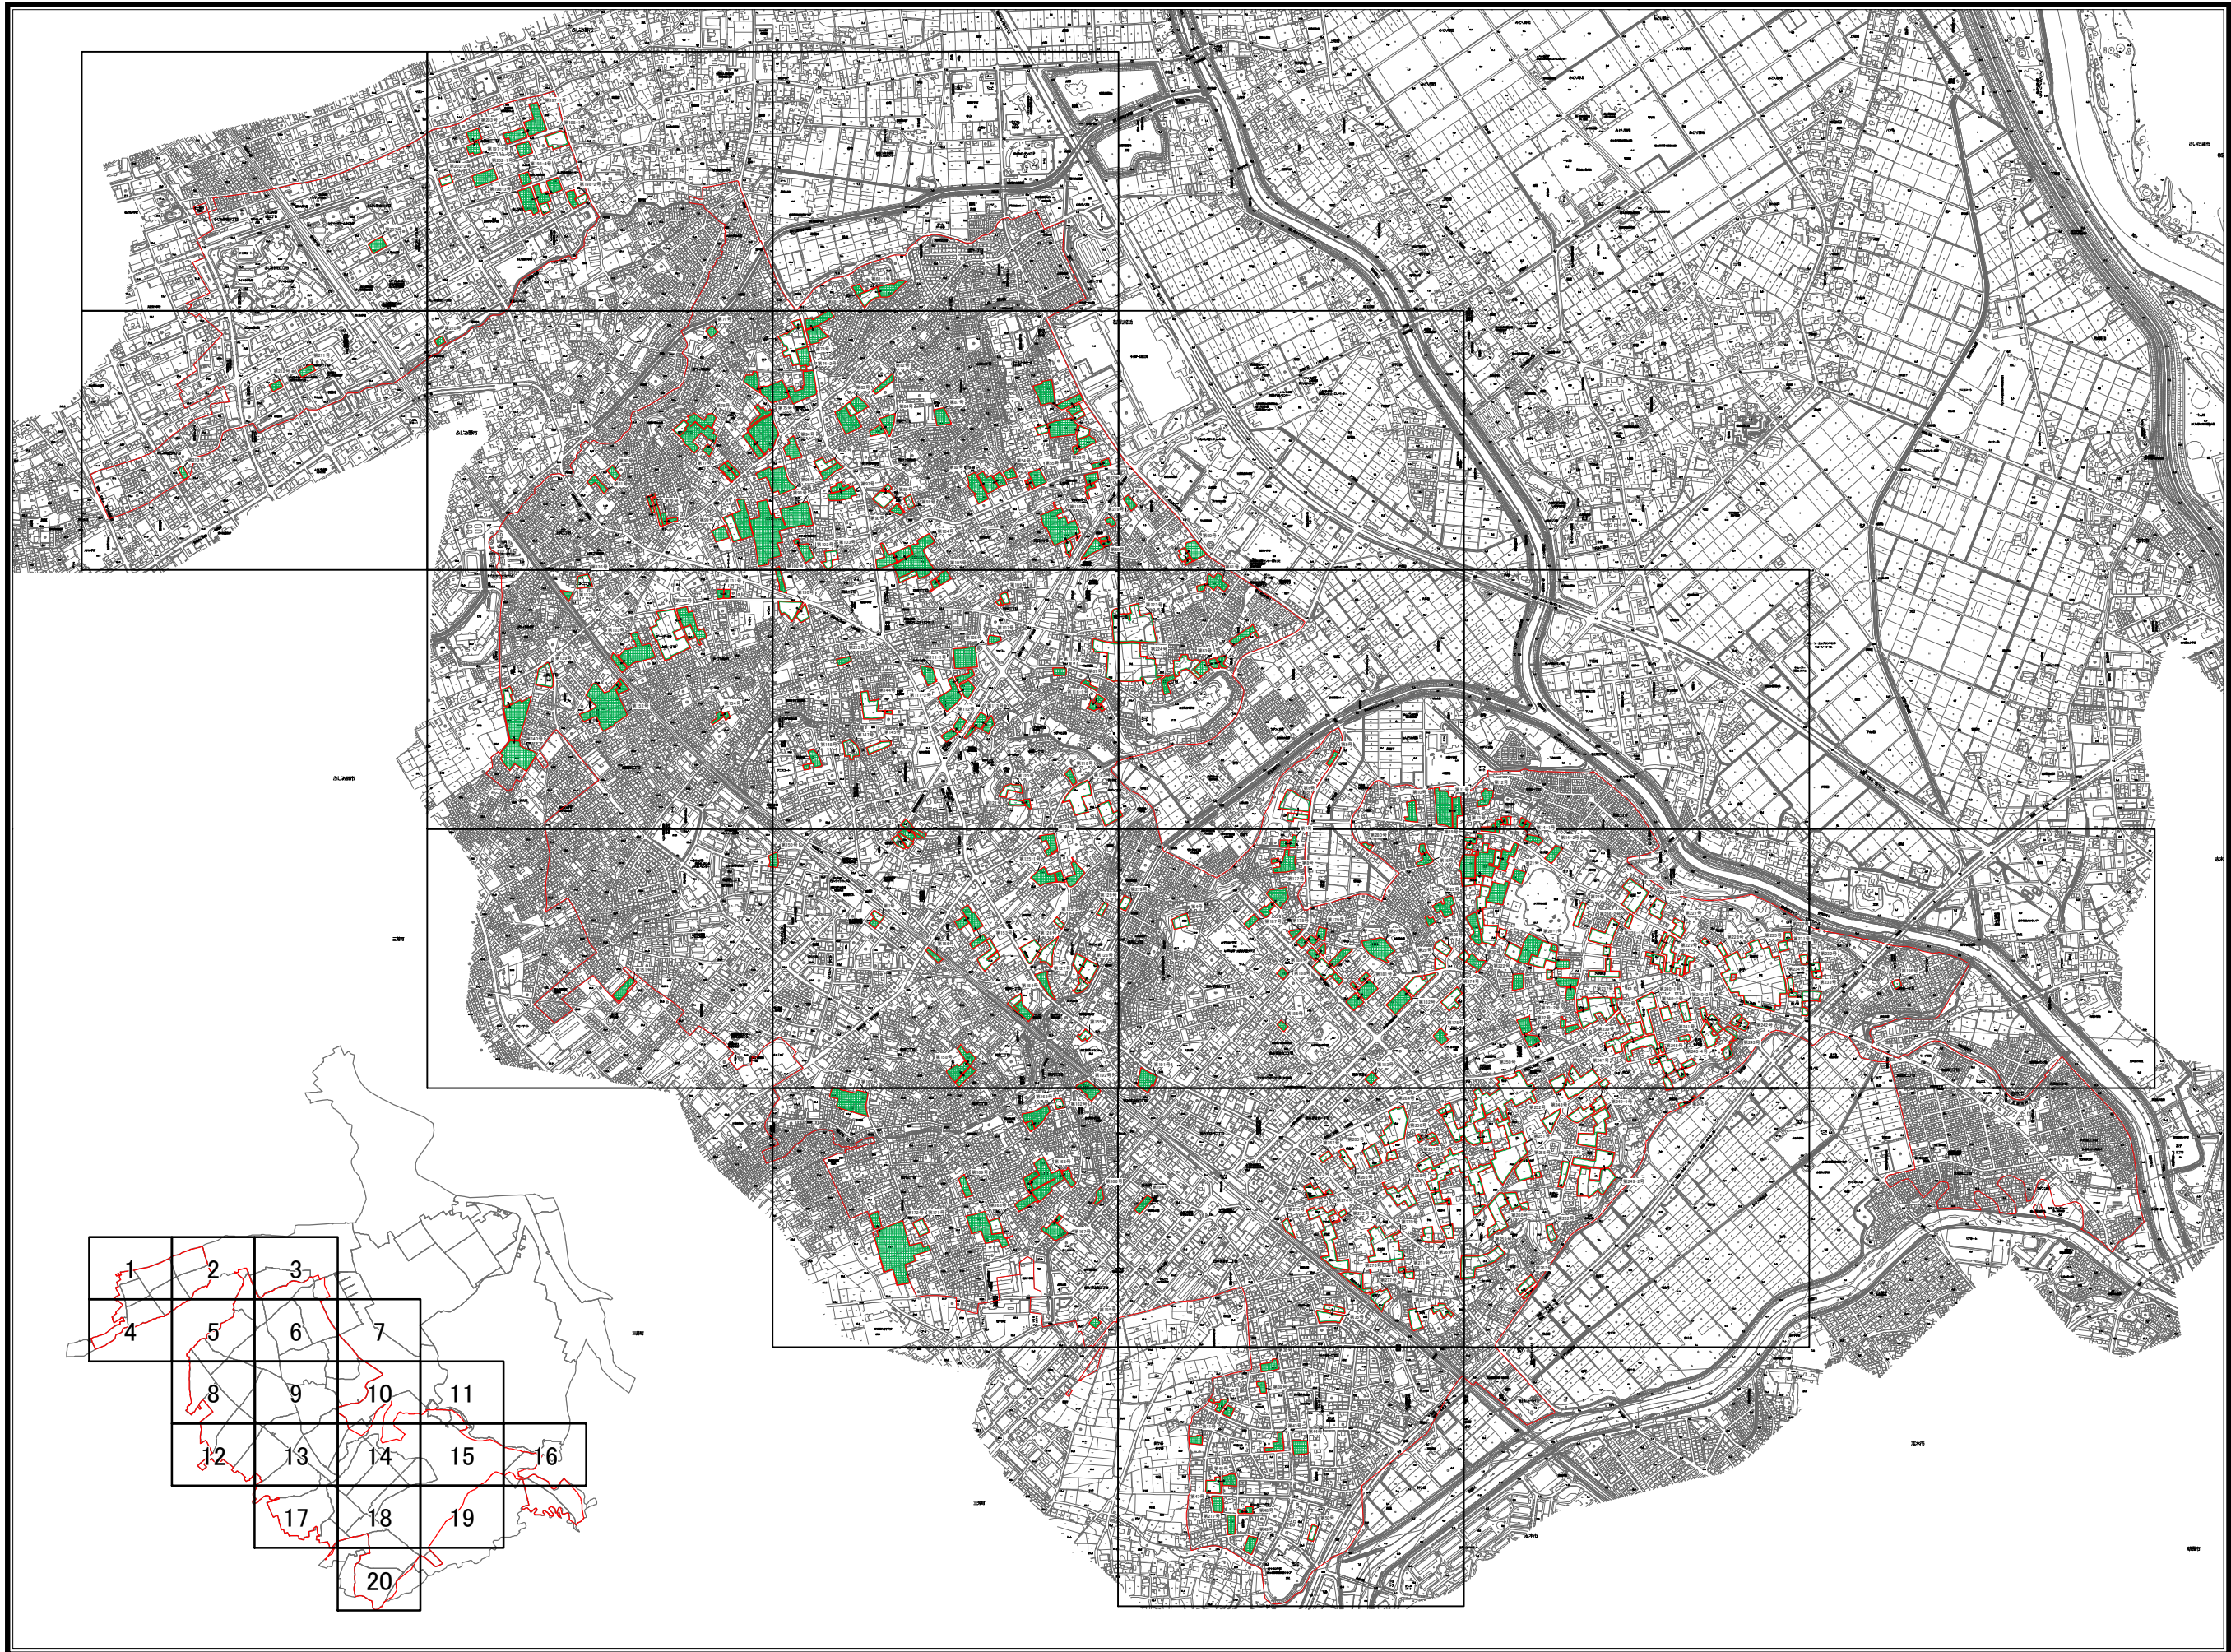

富士見市 特定生産緑地 指定図

凡例

	都市計画
	生産緑地地区
	特定生産緑地
	新規指定区域

埼玉県
富士見市

1:18,000