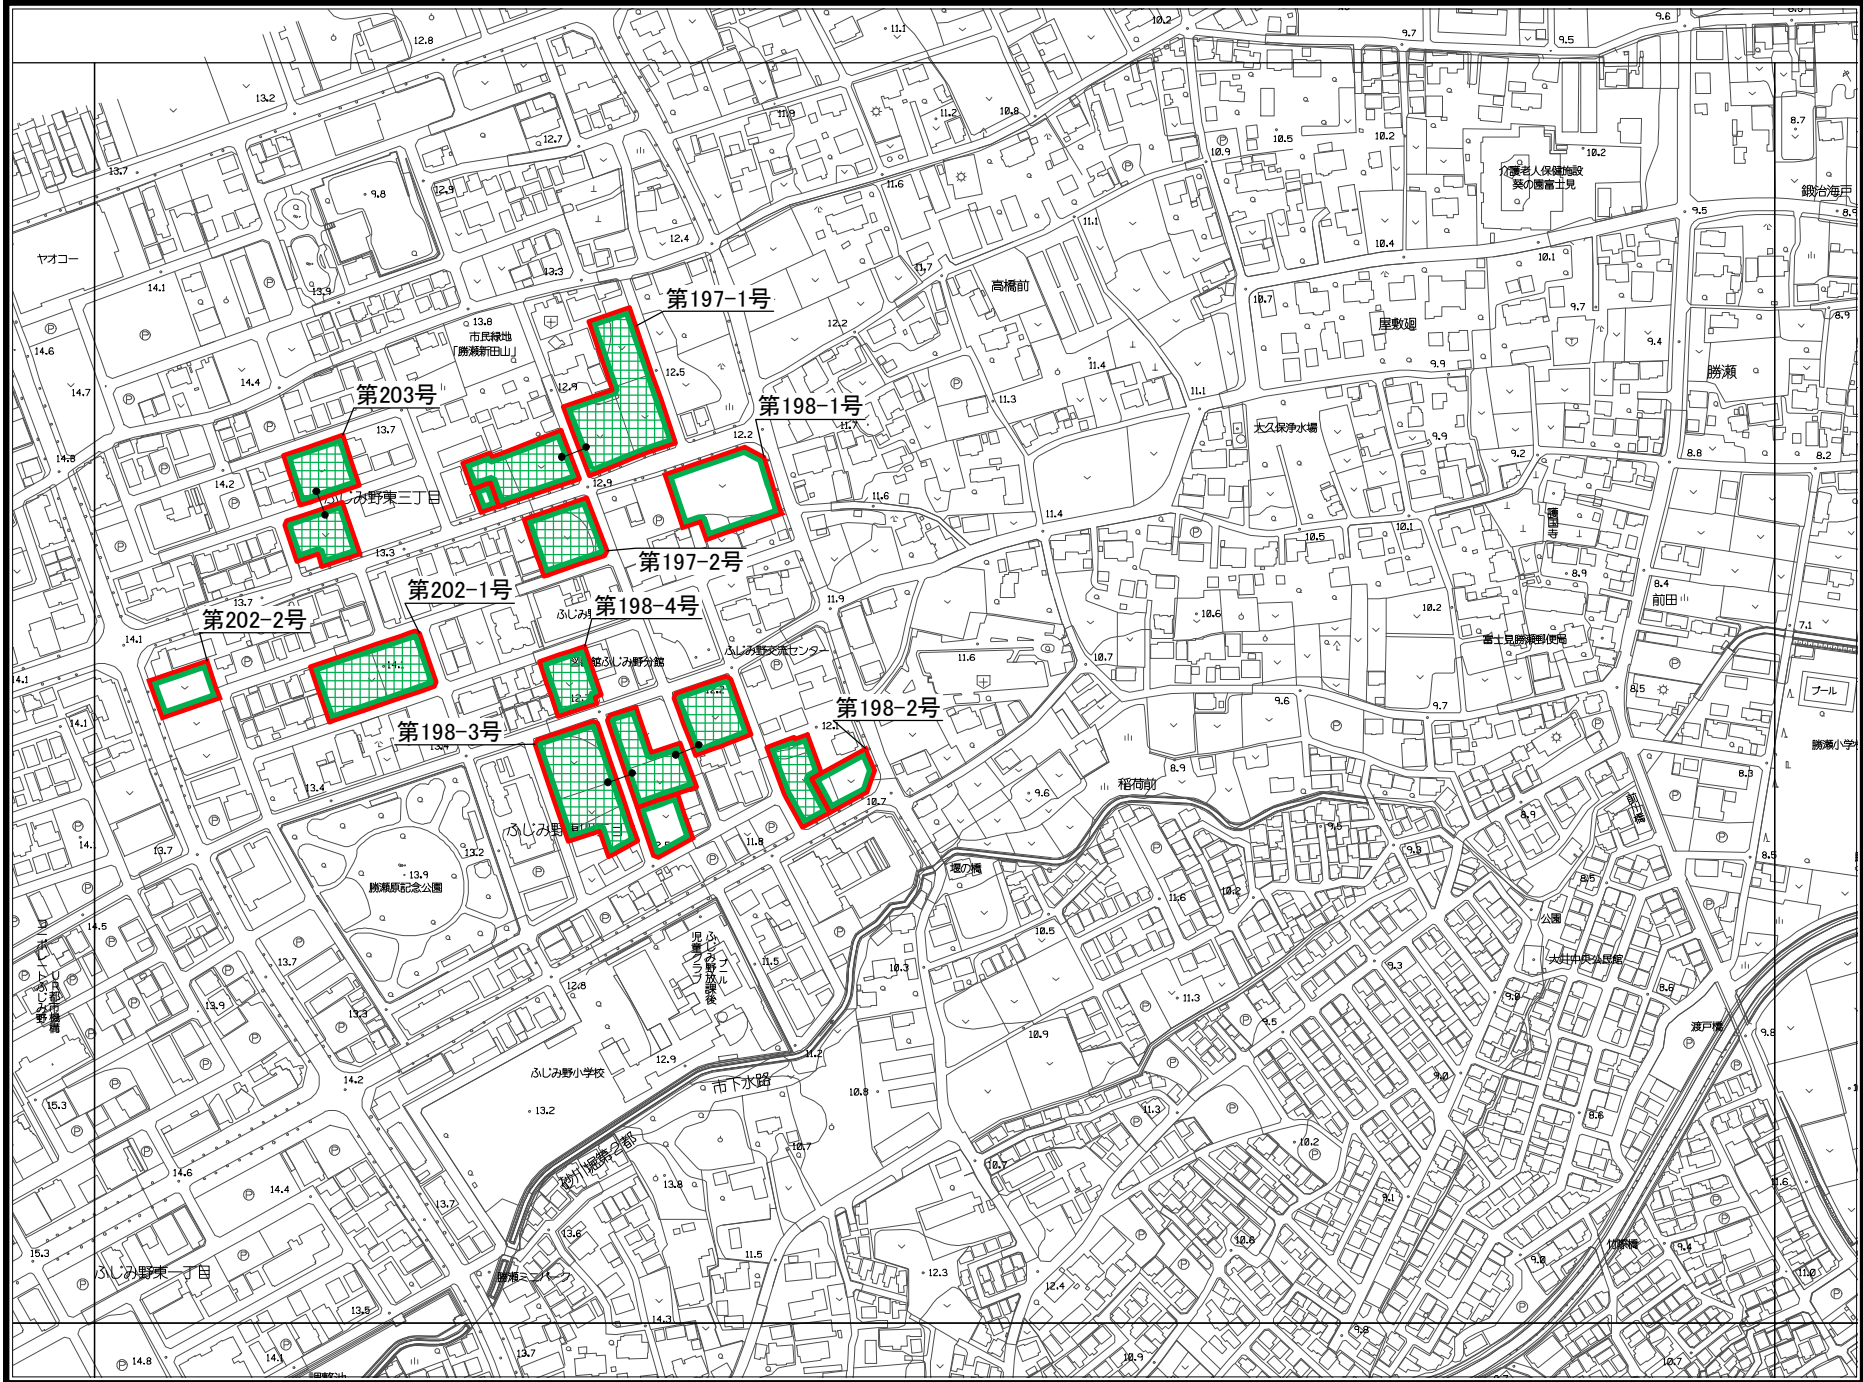

凡例	
	都市計画
	生産緑地地区
	特定生産緑地
	新規指定区域

埼玉県
富士見市

1:4,500

凡例	
	都市計画
	生産緑地地区
	特定生産緑地
	新規指定区域

埼玉県 富士見市

1:4,500

凡例	
	都市計画
	生産緑地地区
	特定生産緑地
	新規指定区域

埼玉県
富士見市

1:4,500

凡例	
	都市計画
	生産緑地地区
	特定生産緑地
	新規指定区域

埼玉県 富士見市

凡例	
	都市計画
	生産緑地地区
	特定生産緑地
	新規指定区域

埼玉県
富士見市

1:4,500

凡例

	都市計画
	生産緑地地区
	特定生産緑地 新規指定区域

埼玉県
富士見市

凡例	
	都市計画
	生産緑地地区
	特定生産緑地
	新規指定区域

埼玉県 富士見市

1:4,500

凡例	
	都市計画
	生産緑地地区
	特定生産緑地
	新規指定区域

埼玉県
富士見市

1:4,500

富士見市 特定生産緑地 指定図

凡例	
	都市計画
	生産緑地地区 特定生産緑地 新規指定区域

埼玉県
富士見市

凡例	
	都市計画
	生産緑地地区
	特定生産緑地
	新規指定区域

埼玉県 富士見市

1:4,500