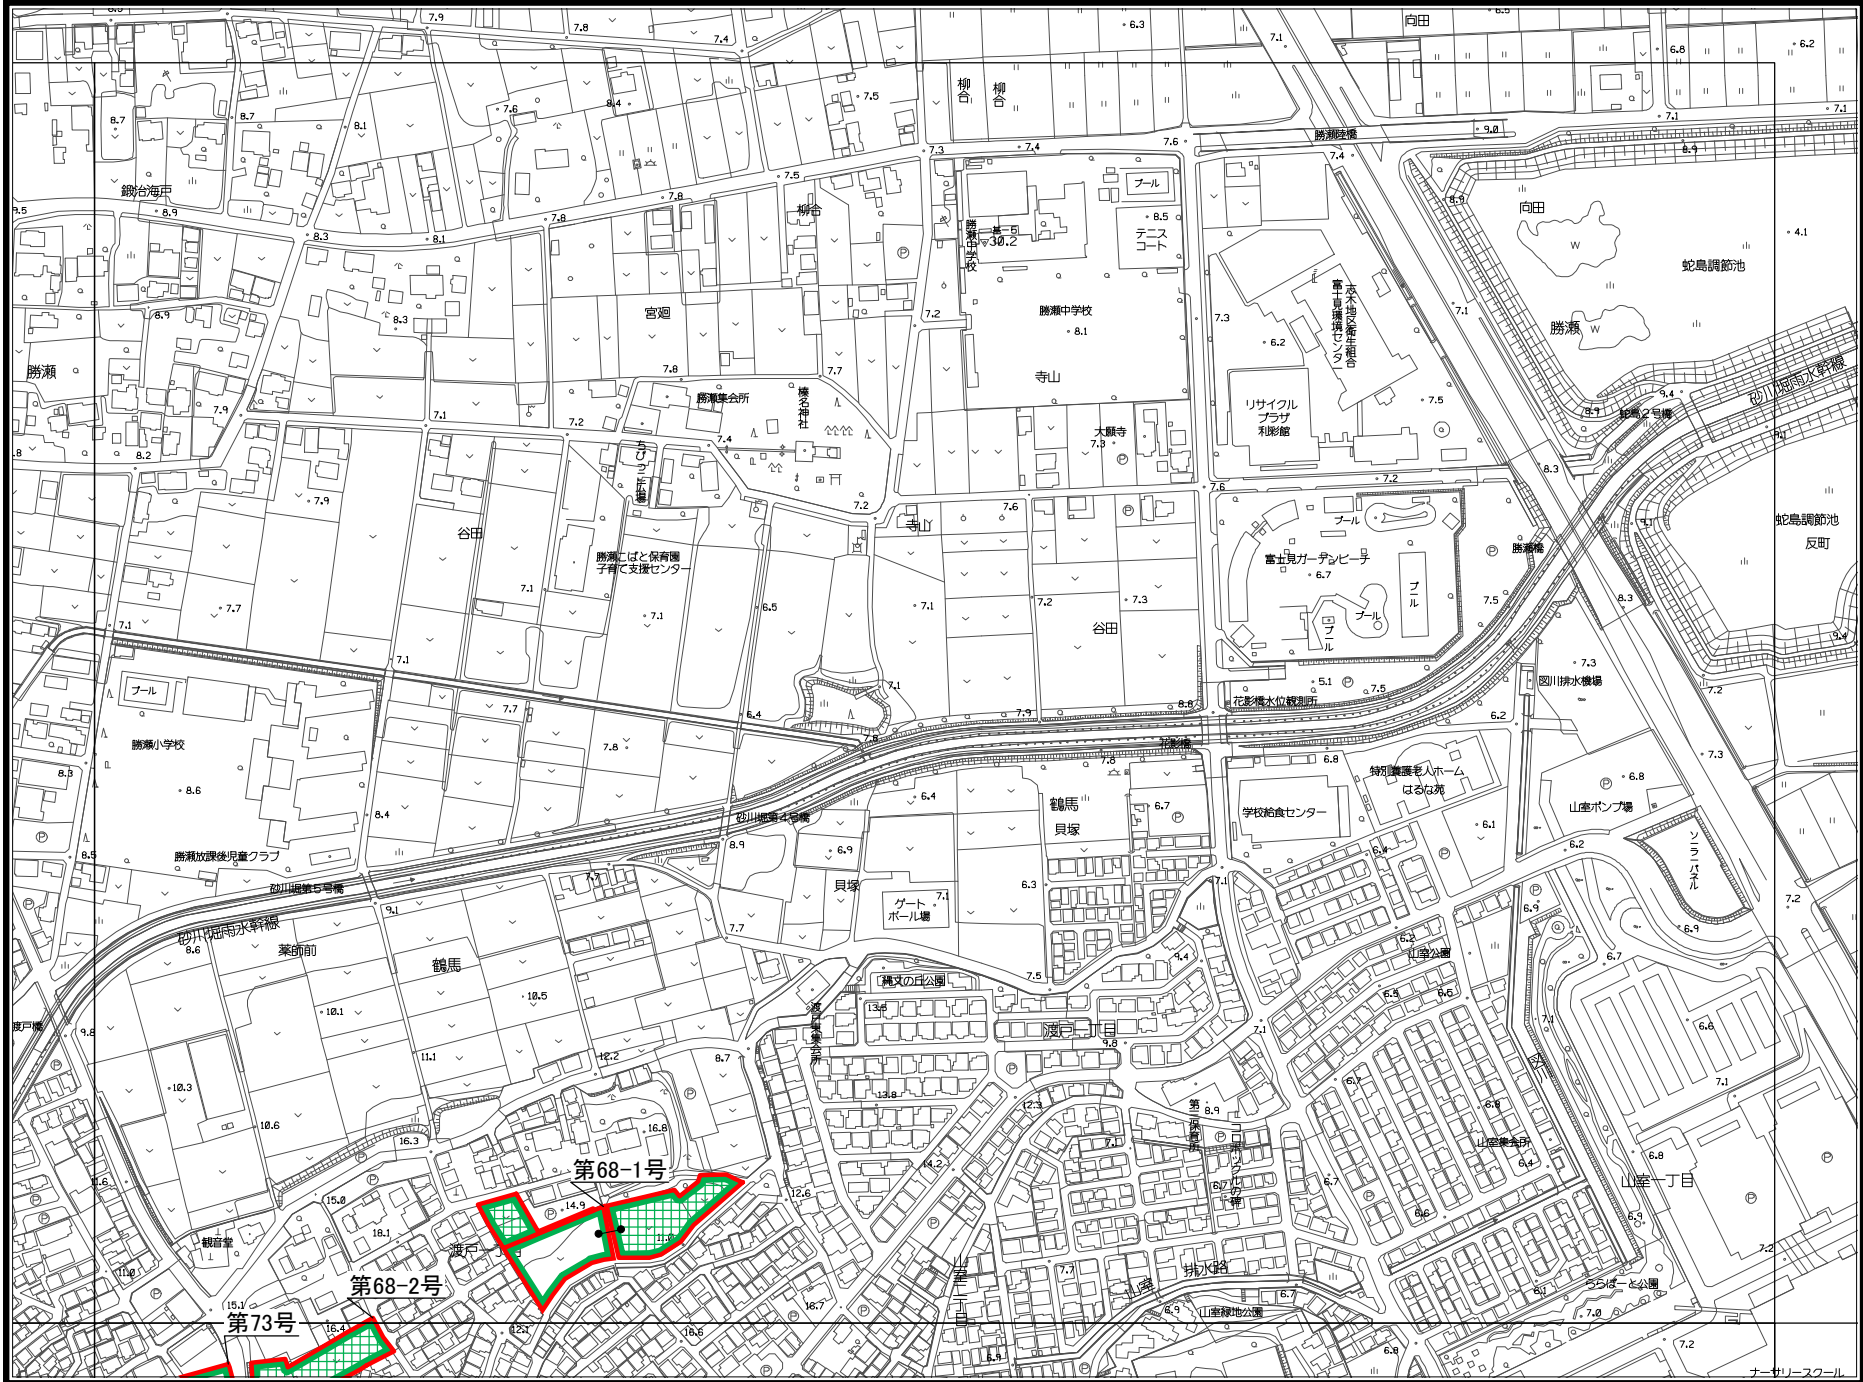

凡例	
	都市計画
	生産緑地地区
	特定生産緑地
	新規指定区域

埼玉県
富士見市

1:4,500

凡例	
	都市計画
	生産緑地地区
	特定生産緑地
	新規指定区域

埼玉県 富士見市

1:4,500

凡例	
	都市計画
	生産緑地地区
	特定生産緑地
	新規指定区域

埼玉県
富士見市

1:4,500

凡例	
	都市計画
	生産緑地地区
	特定生産緑地
	新規指定区域

埼玉県 富士見市

凡例	
	都市計画
	生産緑地地区
	特定生産緑地
	新規指定区域

埼玉県
富士見市

1:4,500

凡例

	都市計画
	生産緑地地区
	特定生産緑地 新規指定区域