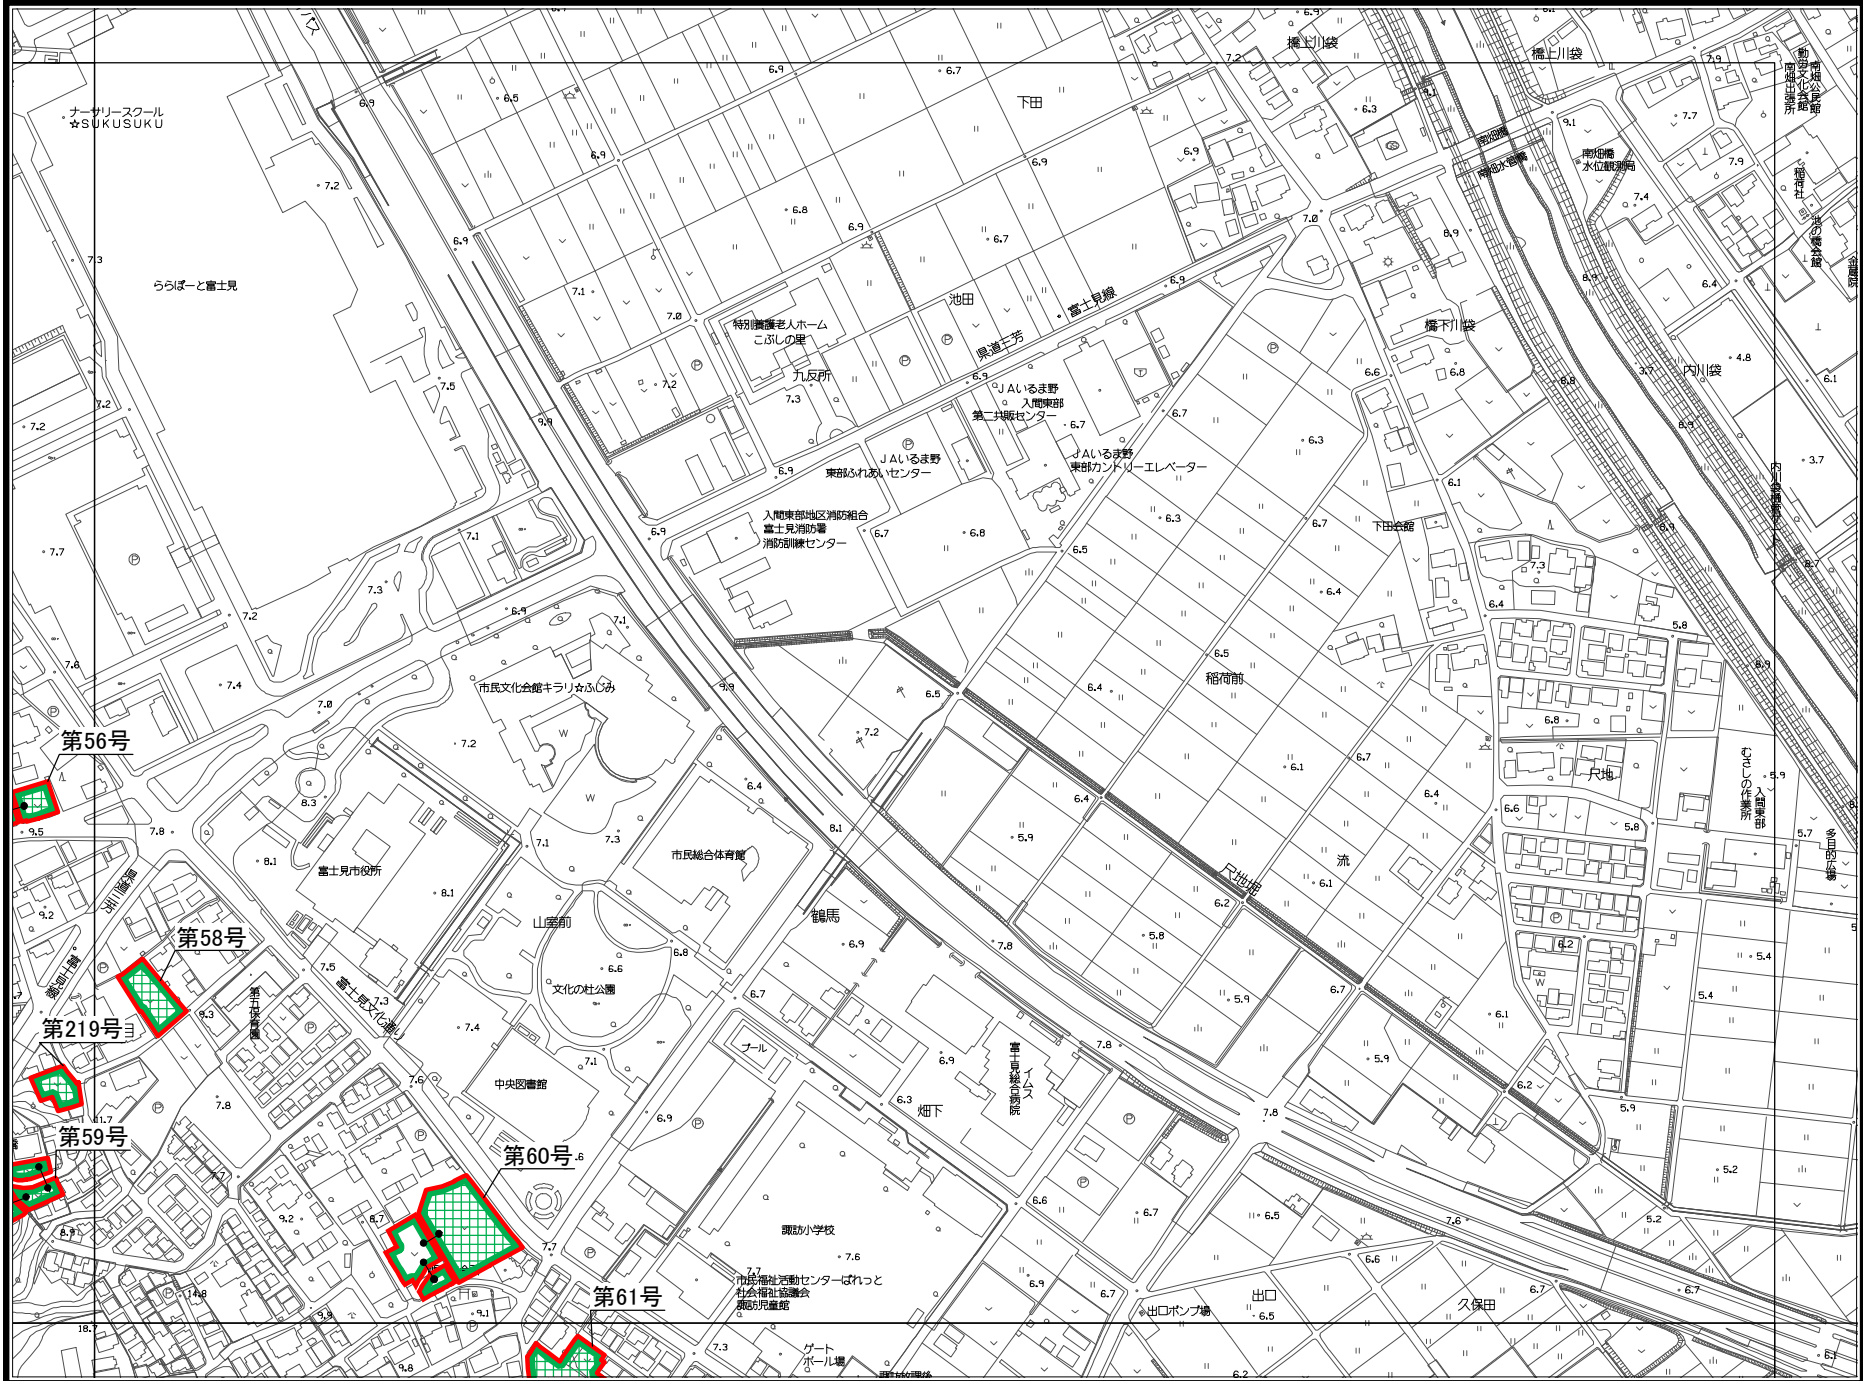

凡例	
	都市計画
	生産緑地地区
	特定生産緑地
	新規指定区域

埼玉県 富士見市

1:4,500