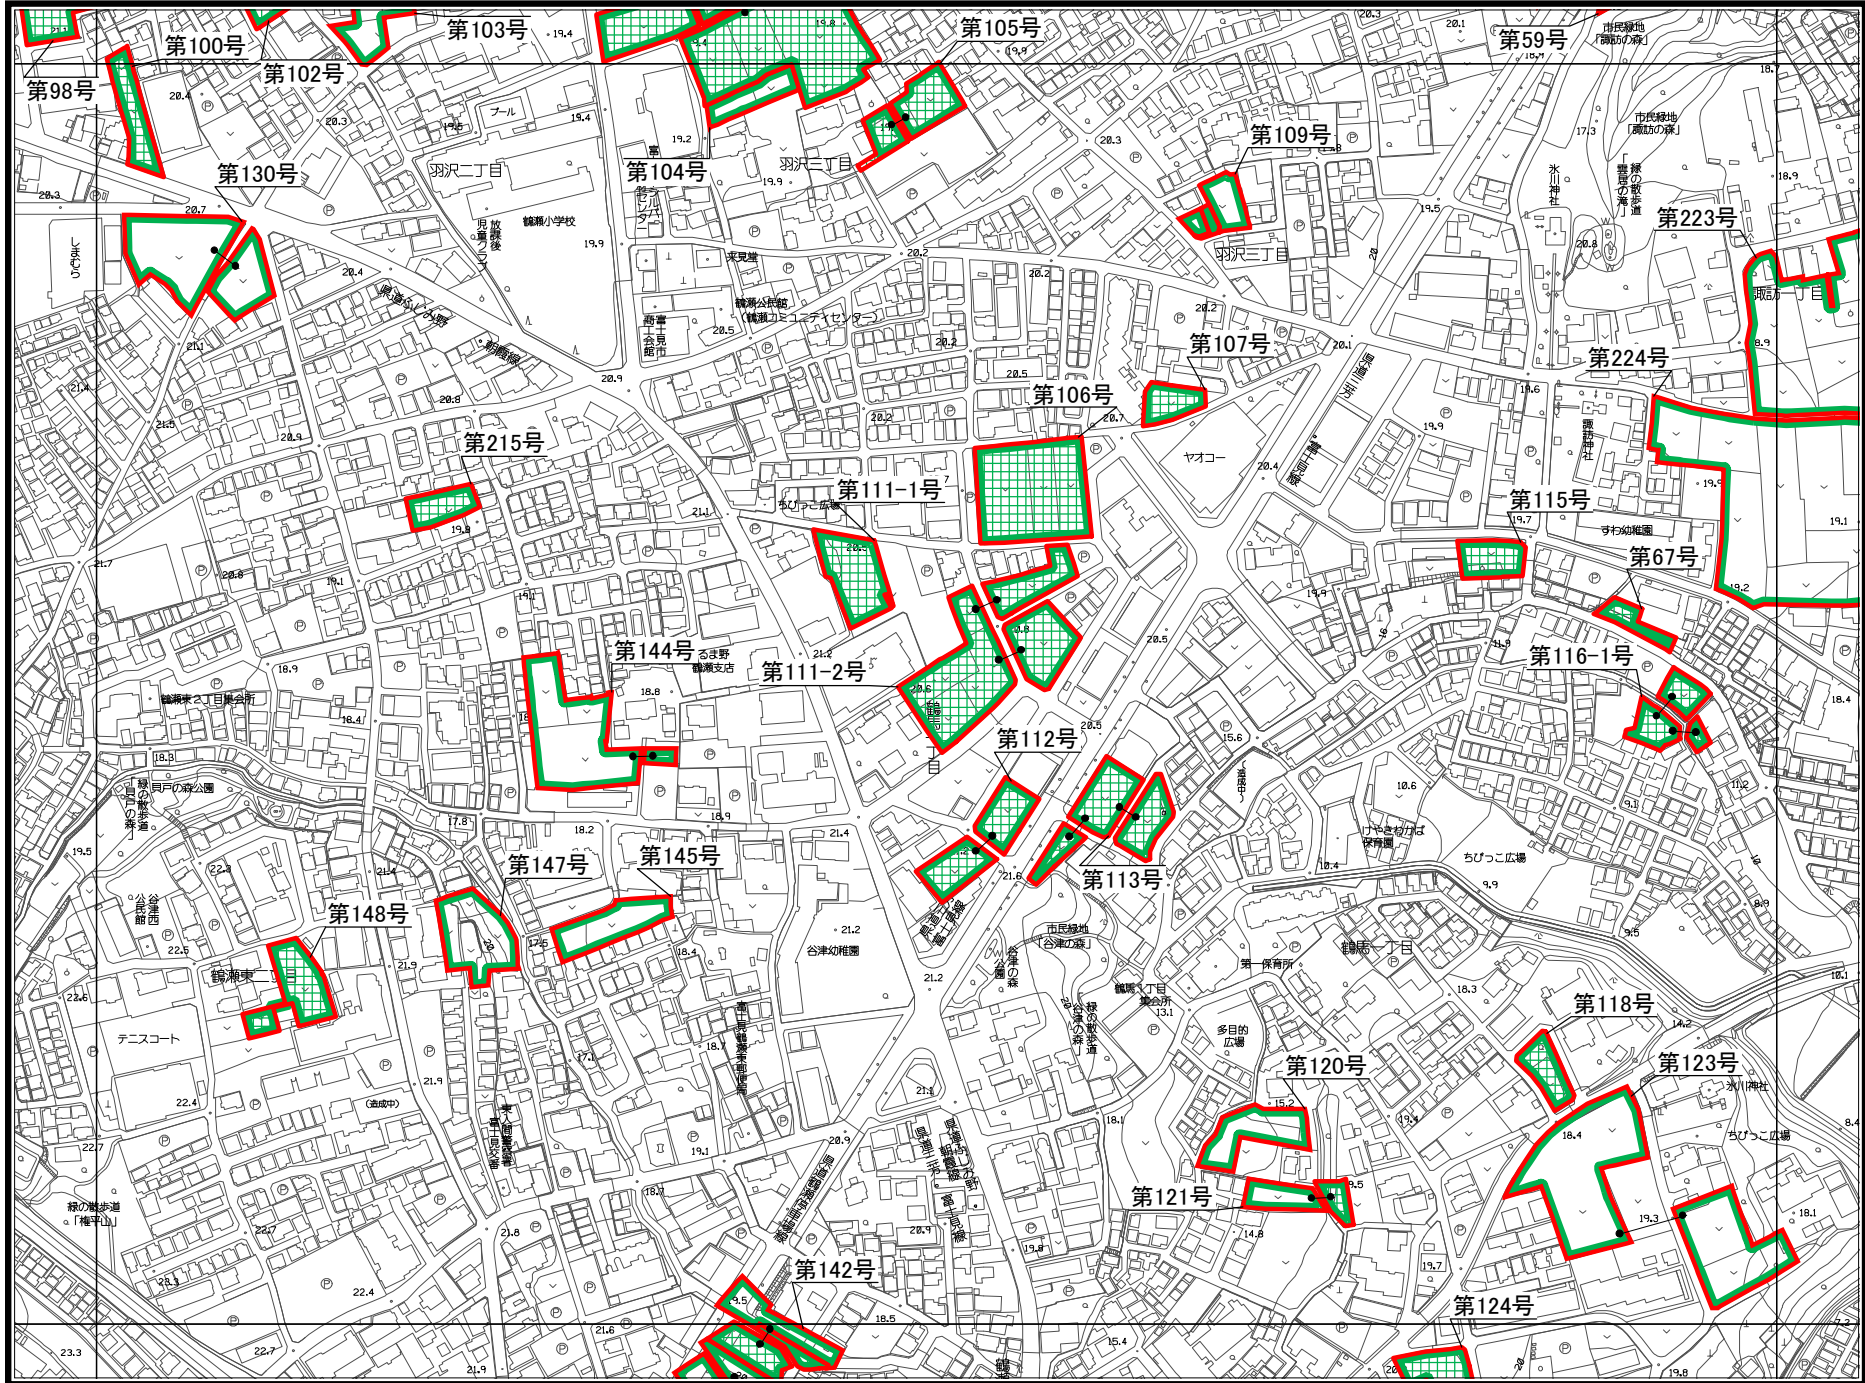

埼玉県
富士見市

凡例	
	都市計画
	生産緑地地区
	特定生産緑地
	新規指定区域

埼玉県 富士見市

1:4,500

凡例	
	都市計画
	生産緑地地区
	特定生産緑地
	新規指定区域

埼玉県
富士見市

1:4,500

富士見市 特定生産緑地 指定図

凡例	
	都市計画
	生産緑地地区 特定生産緑地 新規指定区域

埼玉県
富士見市

凡例	
	都市計画
	生産緑地地区
	特定生産緑地
	新規指定区域

埼玉県 富士見市

1:4,500