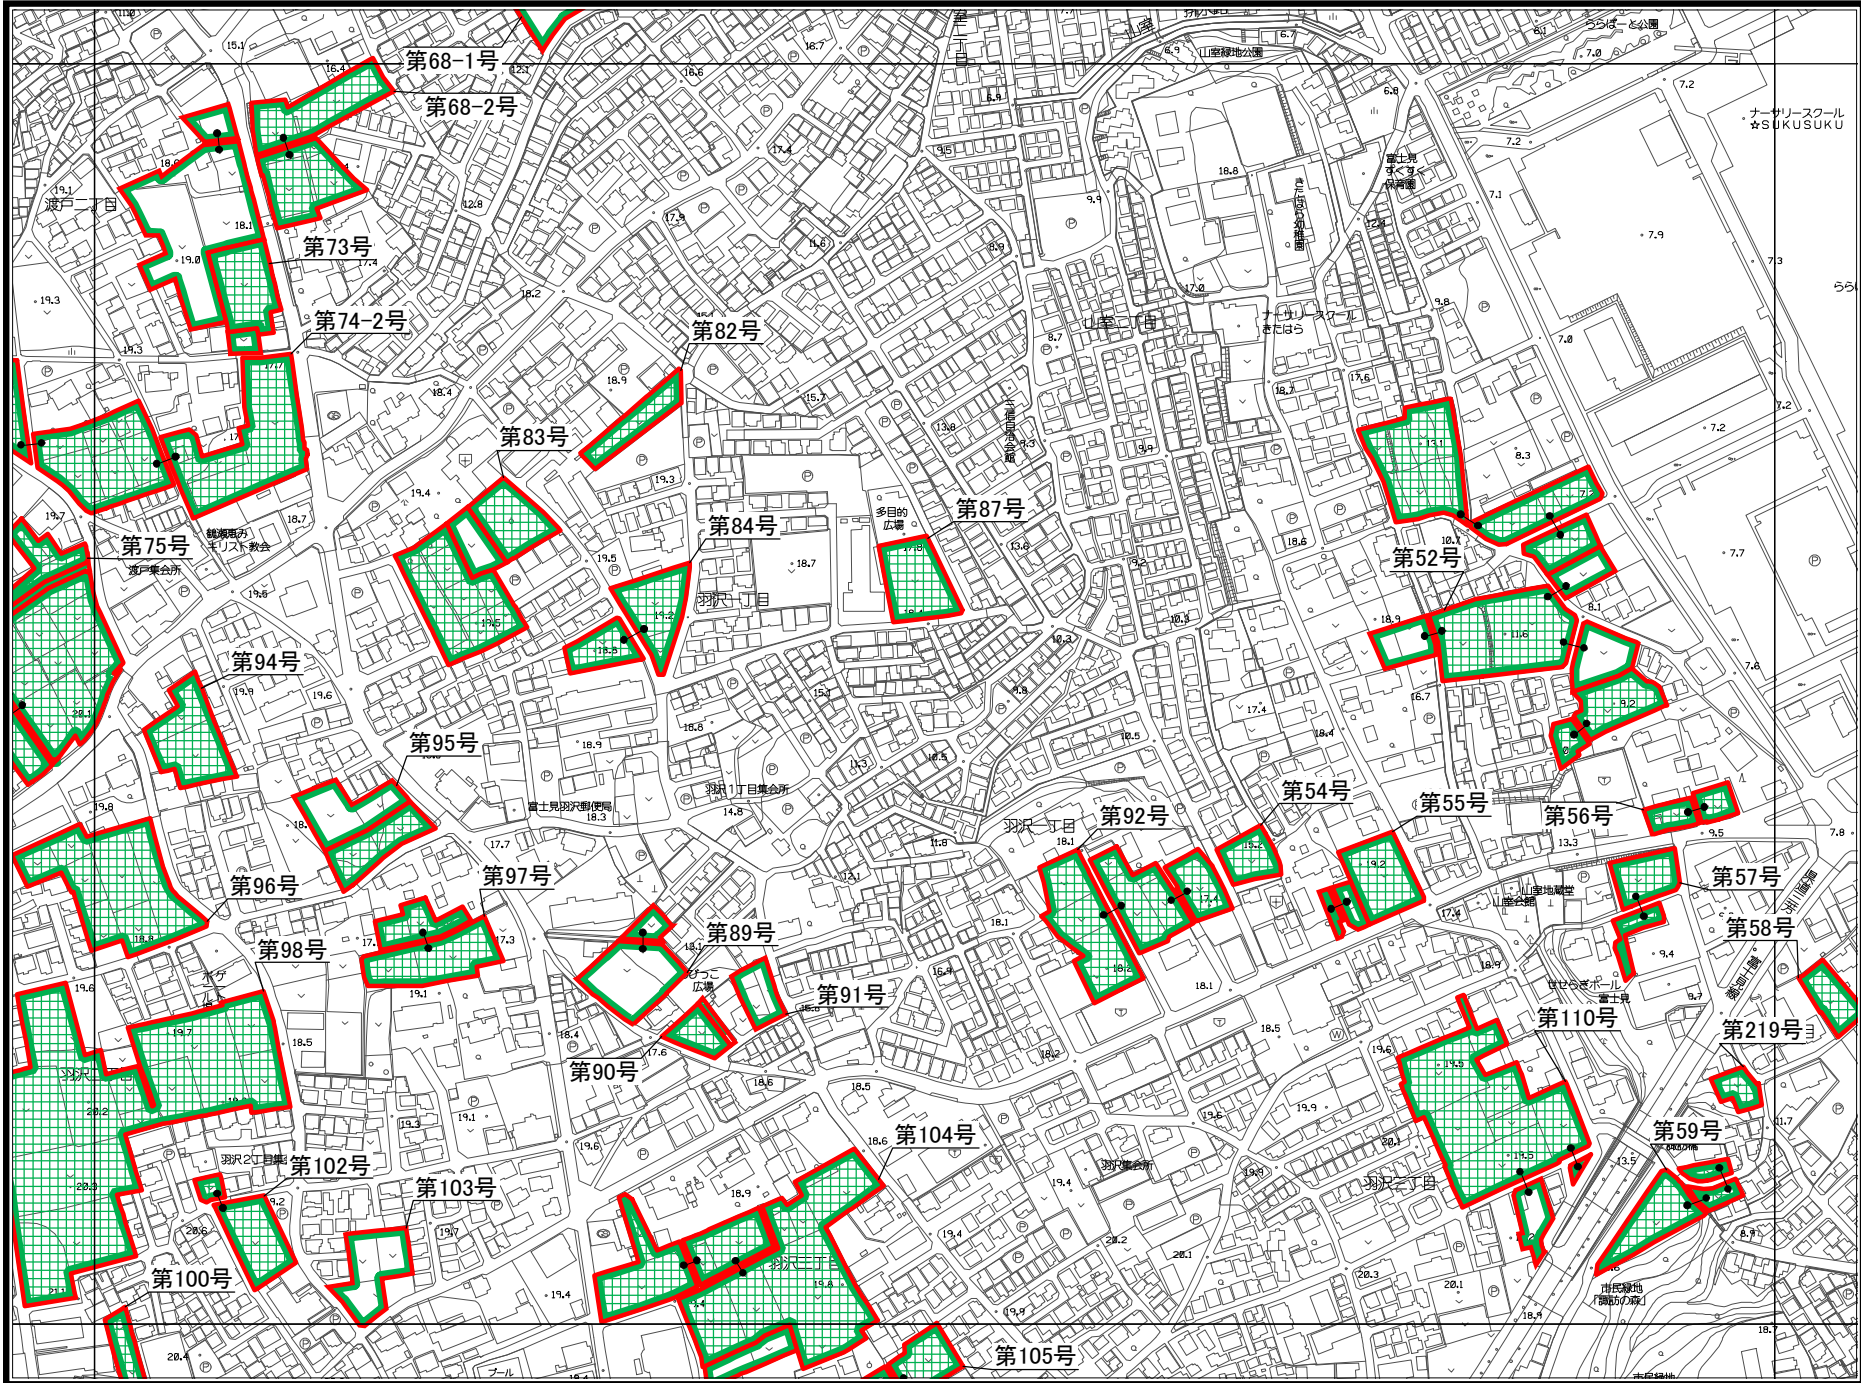

1:4,500

凡例	
	都市計画
	生産緑地地区
	特定生産緑地
	新規指定区域

埼玉県 富士見市

凡例	
	都市計画
	生産緑地地区
	特定生産緑地
	新規指定区域

埼玉県
富士見市

1:4,500

凡例

	都市計画
	生産緑地地区
	特定生産緑地 新規指定区域

埼玉県
富士見市

凡例	
	都市計画
	生産緑地地区
	特定生産緑地
	新規指定区域

埼玉県 富士見市

1:4,500

凡例	
	都市計画
	生産緑地地区
	特定生産緑地
	新規指定区域

埼玉県
富士見市

1:4,500

富士見市 特定生産緑地 指定図