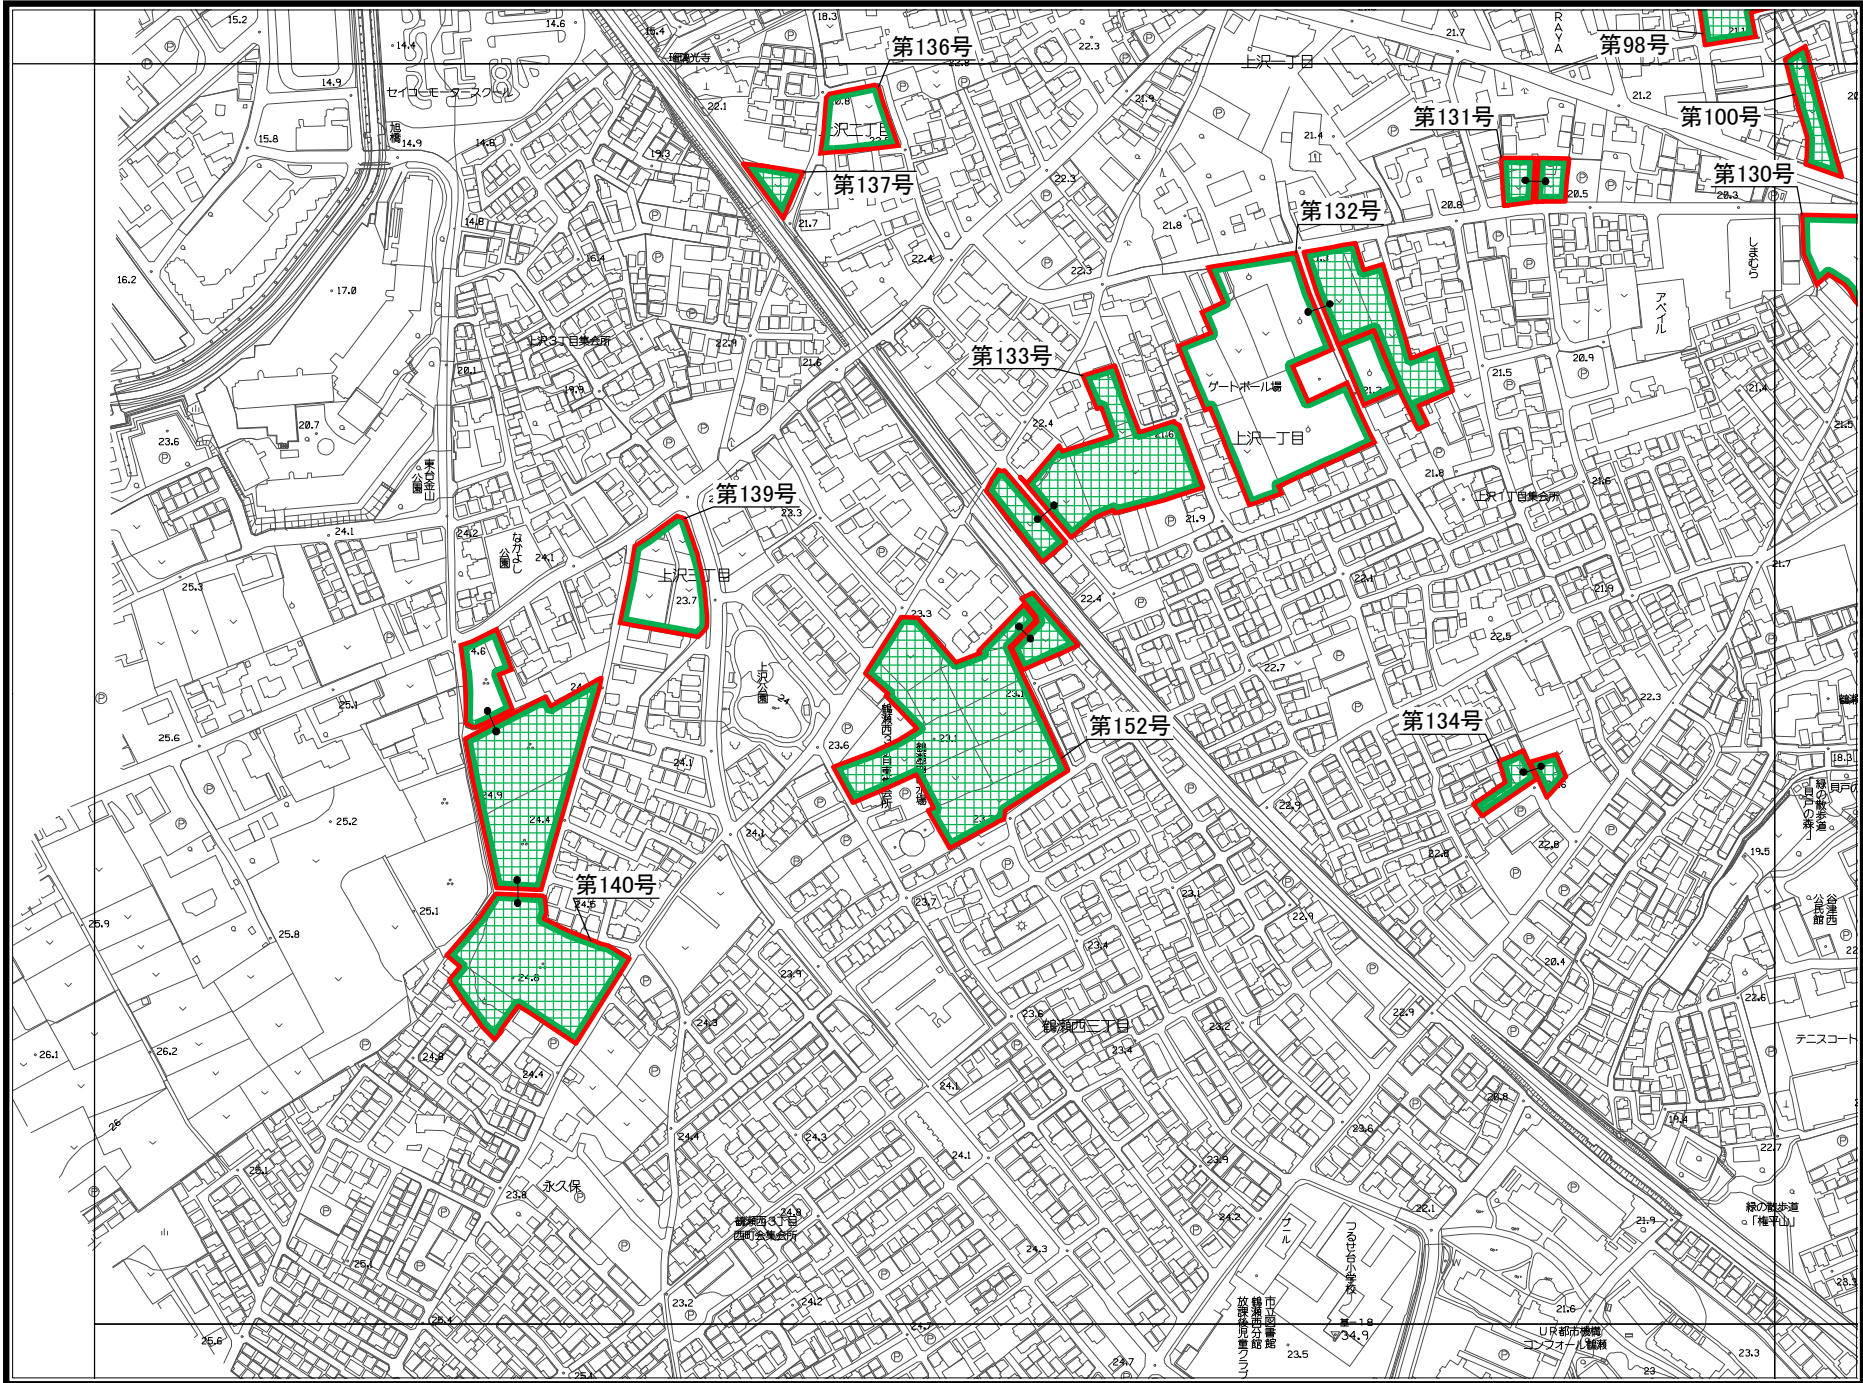

埼玉県
富士見市

凡例	
	都市計画
	生産緑地地区
	特定生産緑地
	新規指定区域

埼玉県 富士見市

1:4,500

凡例	
	都市計画
	生産緑地地区
	特定生産緑地
	新規指定区域

埼玉県
富士見市

1:4,500

富士見市 特定生産緑地 指定図

凡例	
	都市計画
	生産緑地地区 特定生産緑地 新規指定区域

埼玉県
富士見市

凡例	
	都市計画
	生産緑地地区
	特定生産緑地
	新規指定区域

埼玉県 富士見市

1:4,500