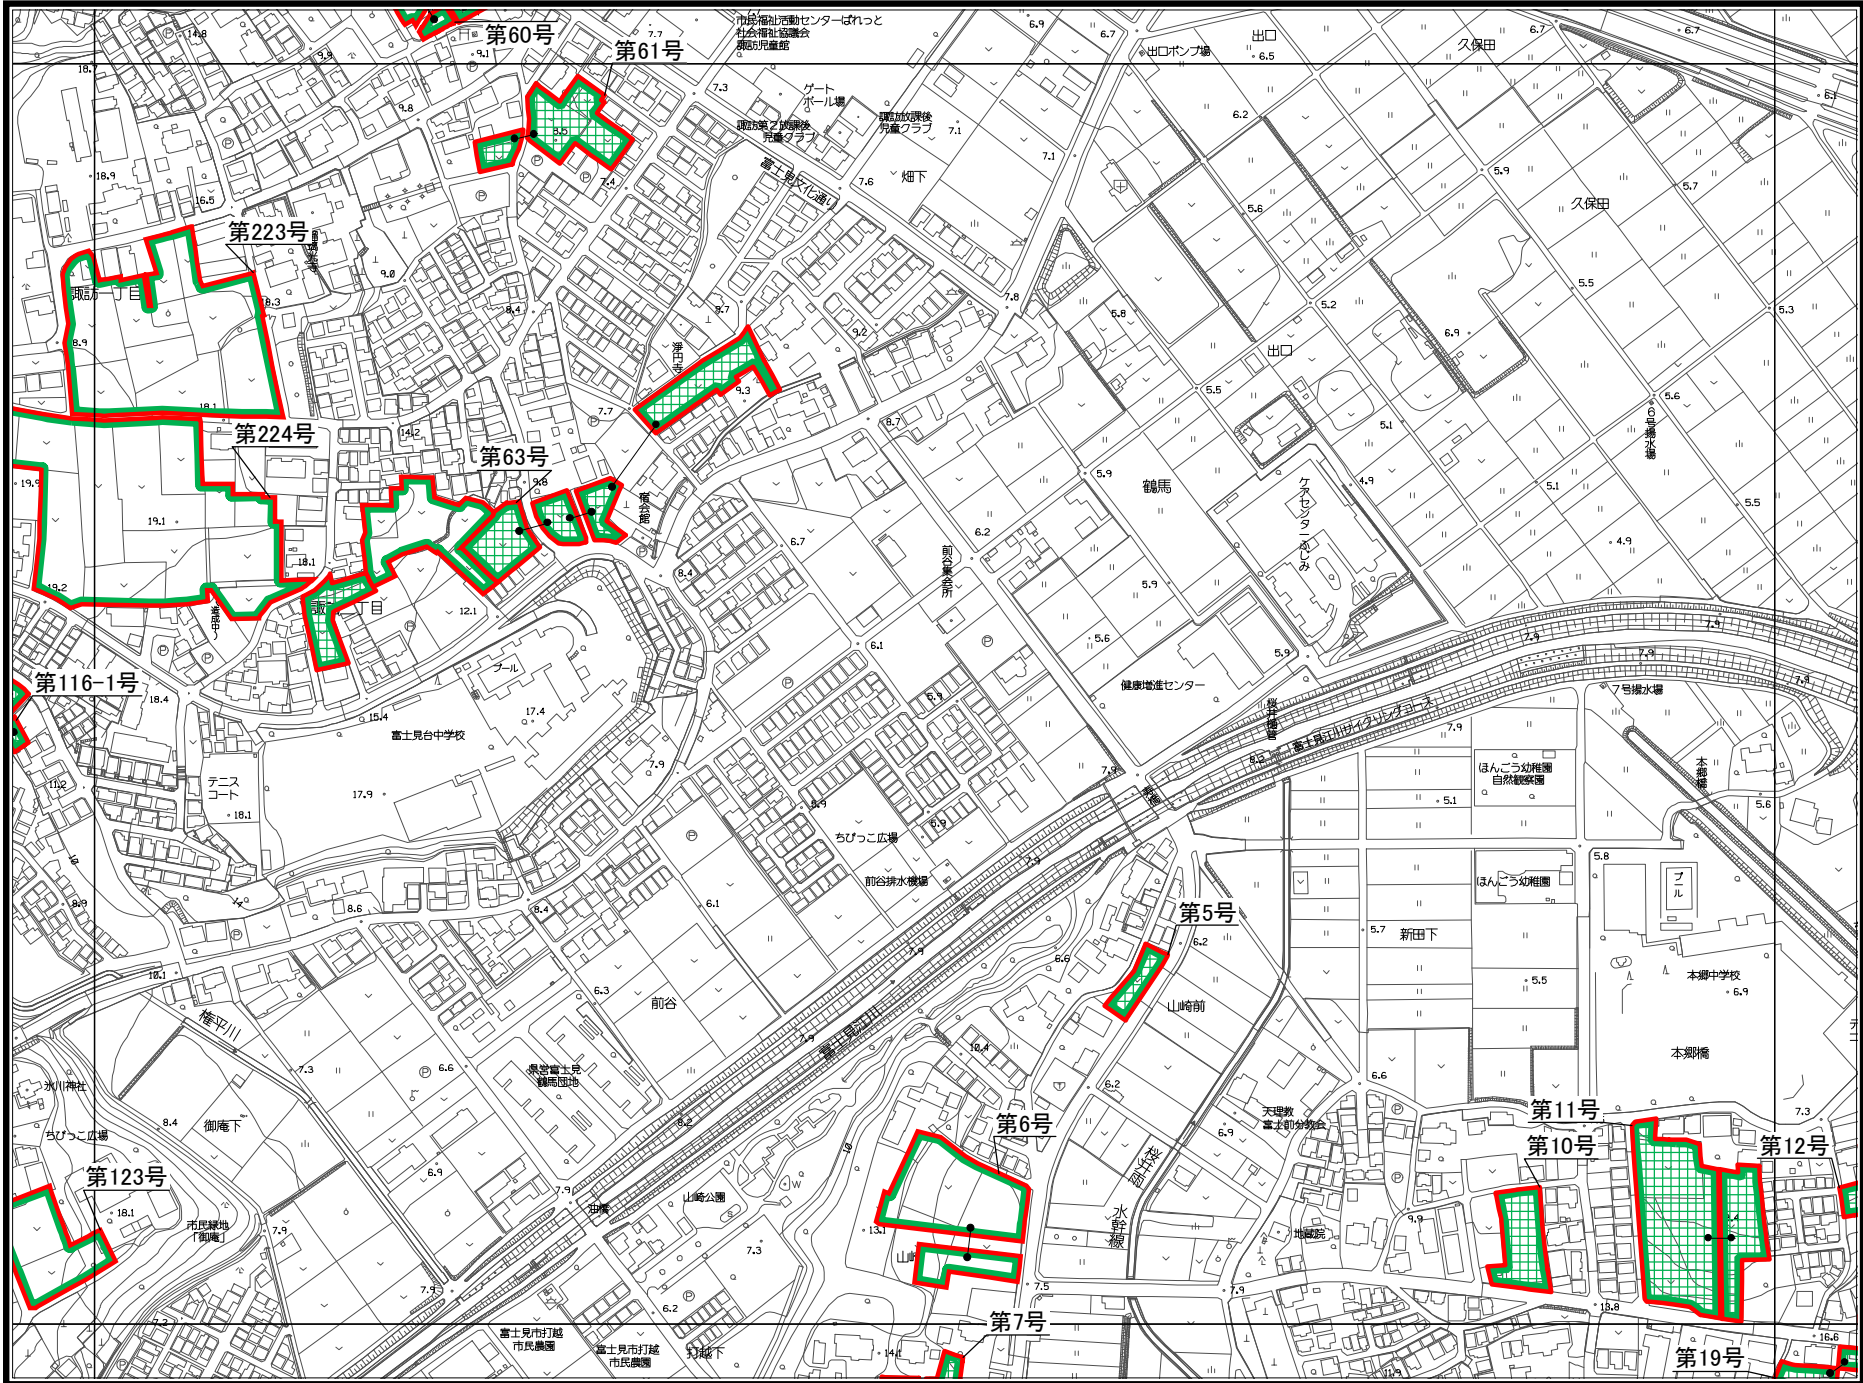

埼玉県
富士見市

凡例	
	都市計画
	生産緑地地区
	特定生産緑地
	新規指定区域

埼玉県 富士見市

1:4,500

凡例	
	都市計画
	生産緑地地区
	特定生産緑地
	新規指定区域

埼玉県
富士見市

1:4,500

富士見市 特定生産緑地 指定図

凡例	
	都市計画
	生産緑地地区 特定生産緑地 新規指定区域

埼玉県
富士見市

凡例	
	都市計画
	生産緑地地区
	特定生産緑地
	新規指定区域

埼玉県 富士見市

1:4,500