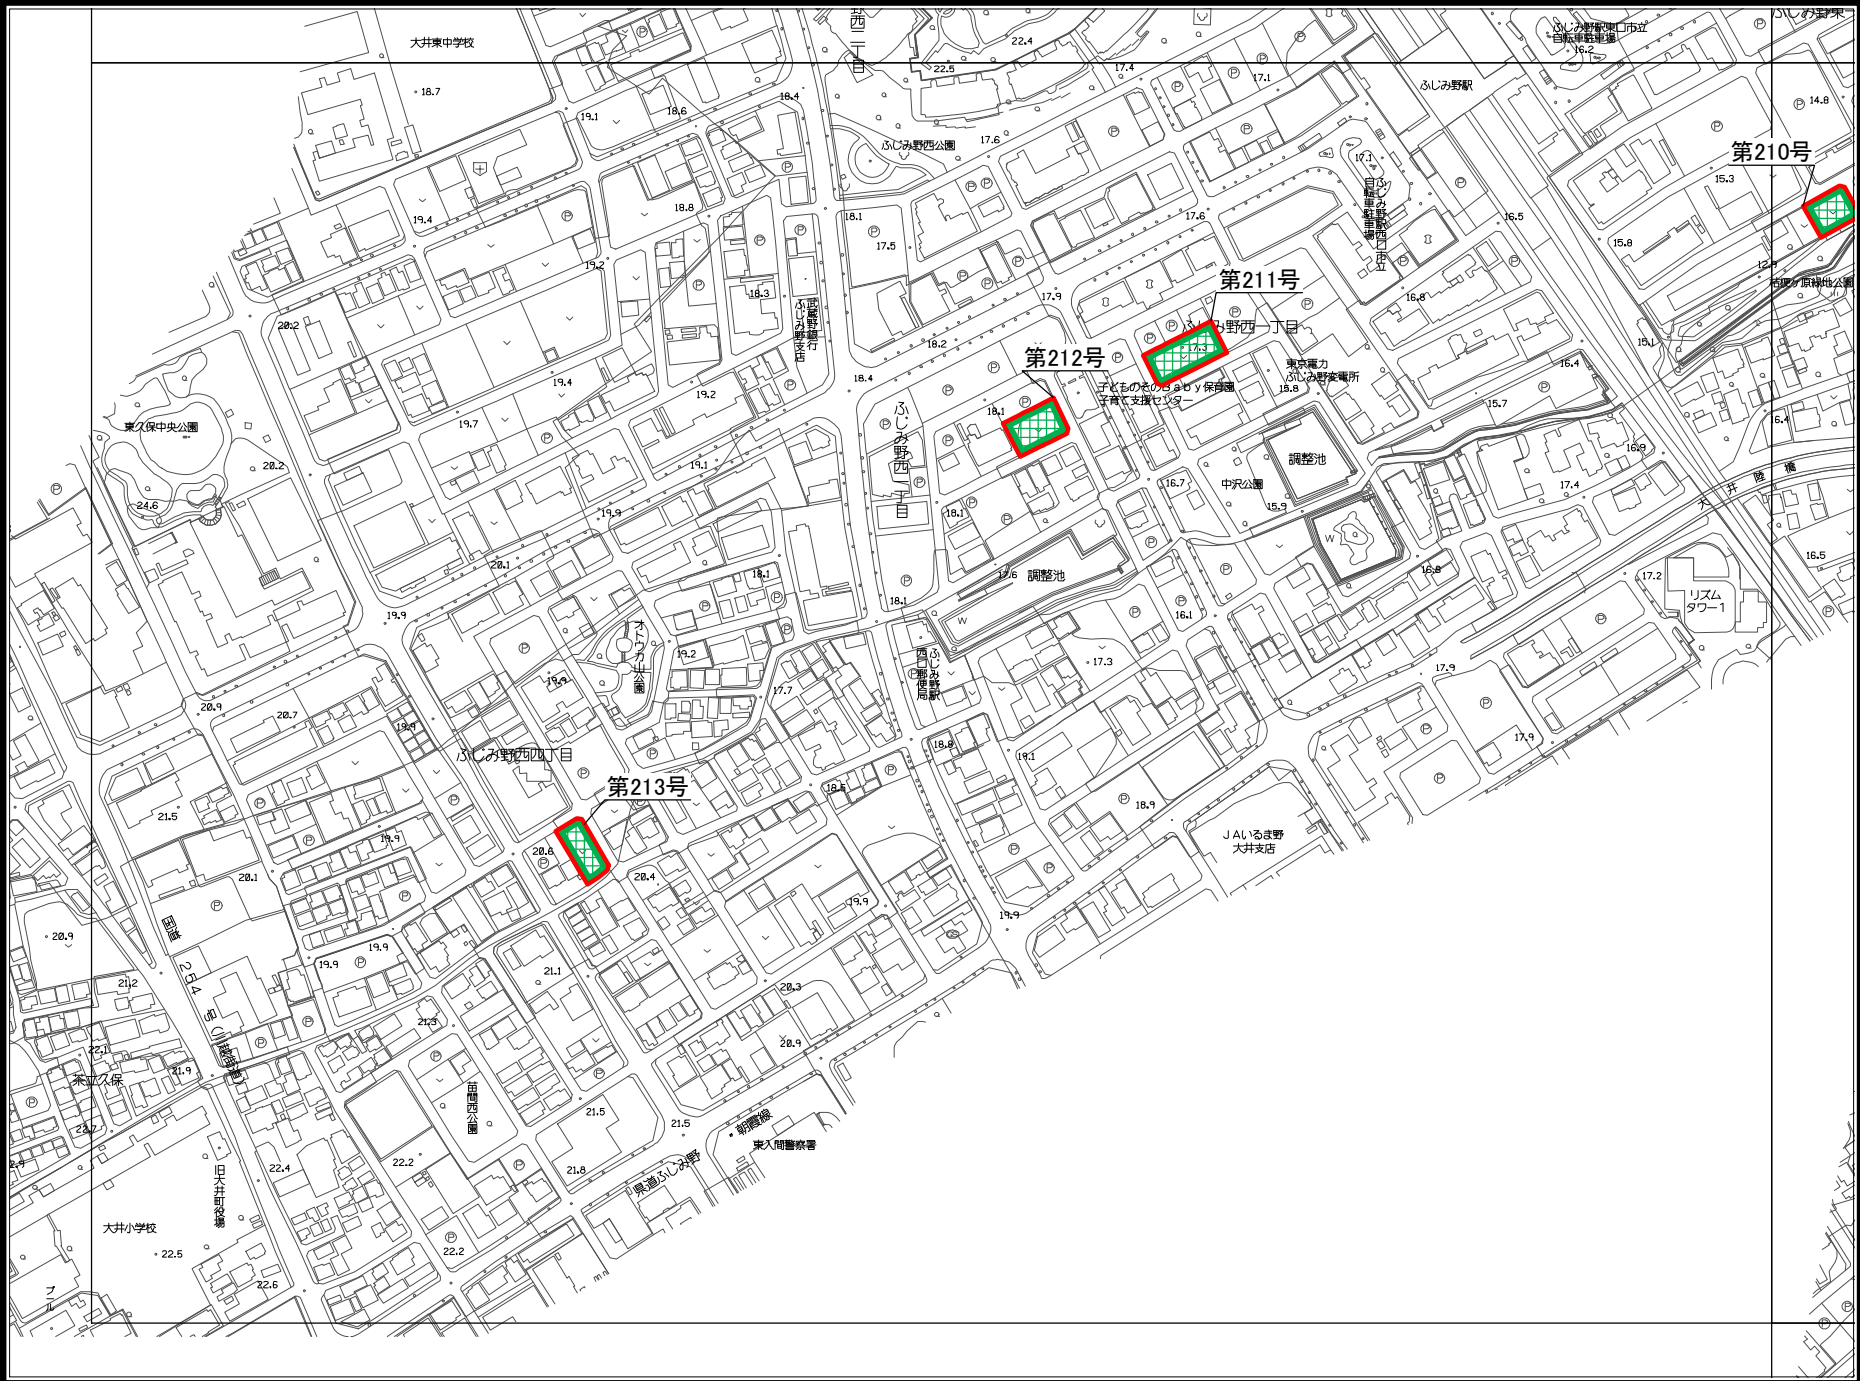

凡例	
	都市計画
	生産緑地地区
	特定生産緑地
	新規指定区域

埼玉県
富士見市

1:4,500

凡例	
	都市計画
	生産緑地地区
	特定生産緑地
	新規指定区域

埼玉県 富士見市

1:4,500

凡例	
	都市計画
	生産緑地地区
	特定生産緑地
	新規指定区域

埼玉県
富士見市

1:4,500

凡例	
	都市計画
	生産緑地地区
	特定生産緑地
	新規指定区域

埼玉県 富士見市

凡例	
	都市計画
	生産緑地地区
	特定生産緑地
	新規指定区域

埼玉県
富士見市

1:4,500

凡例

	都市計画
	生産緑地地区
	特定生産緑地 新規指定区域