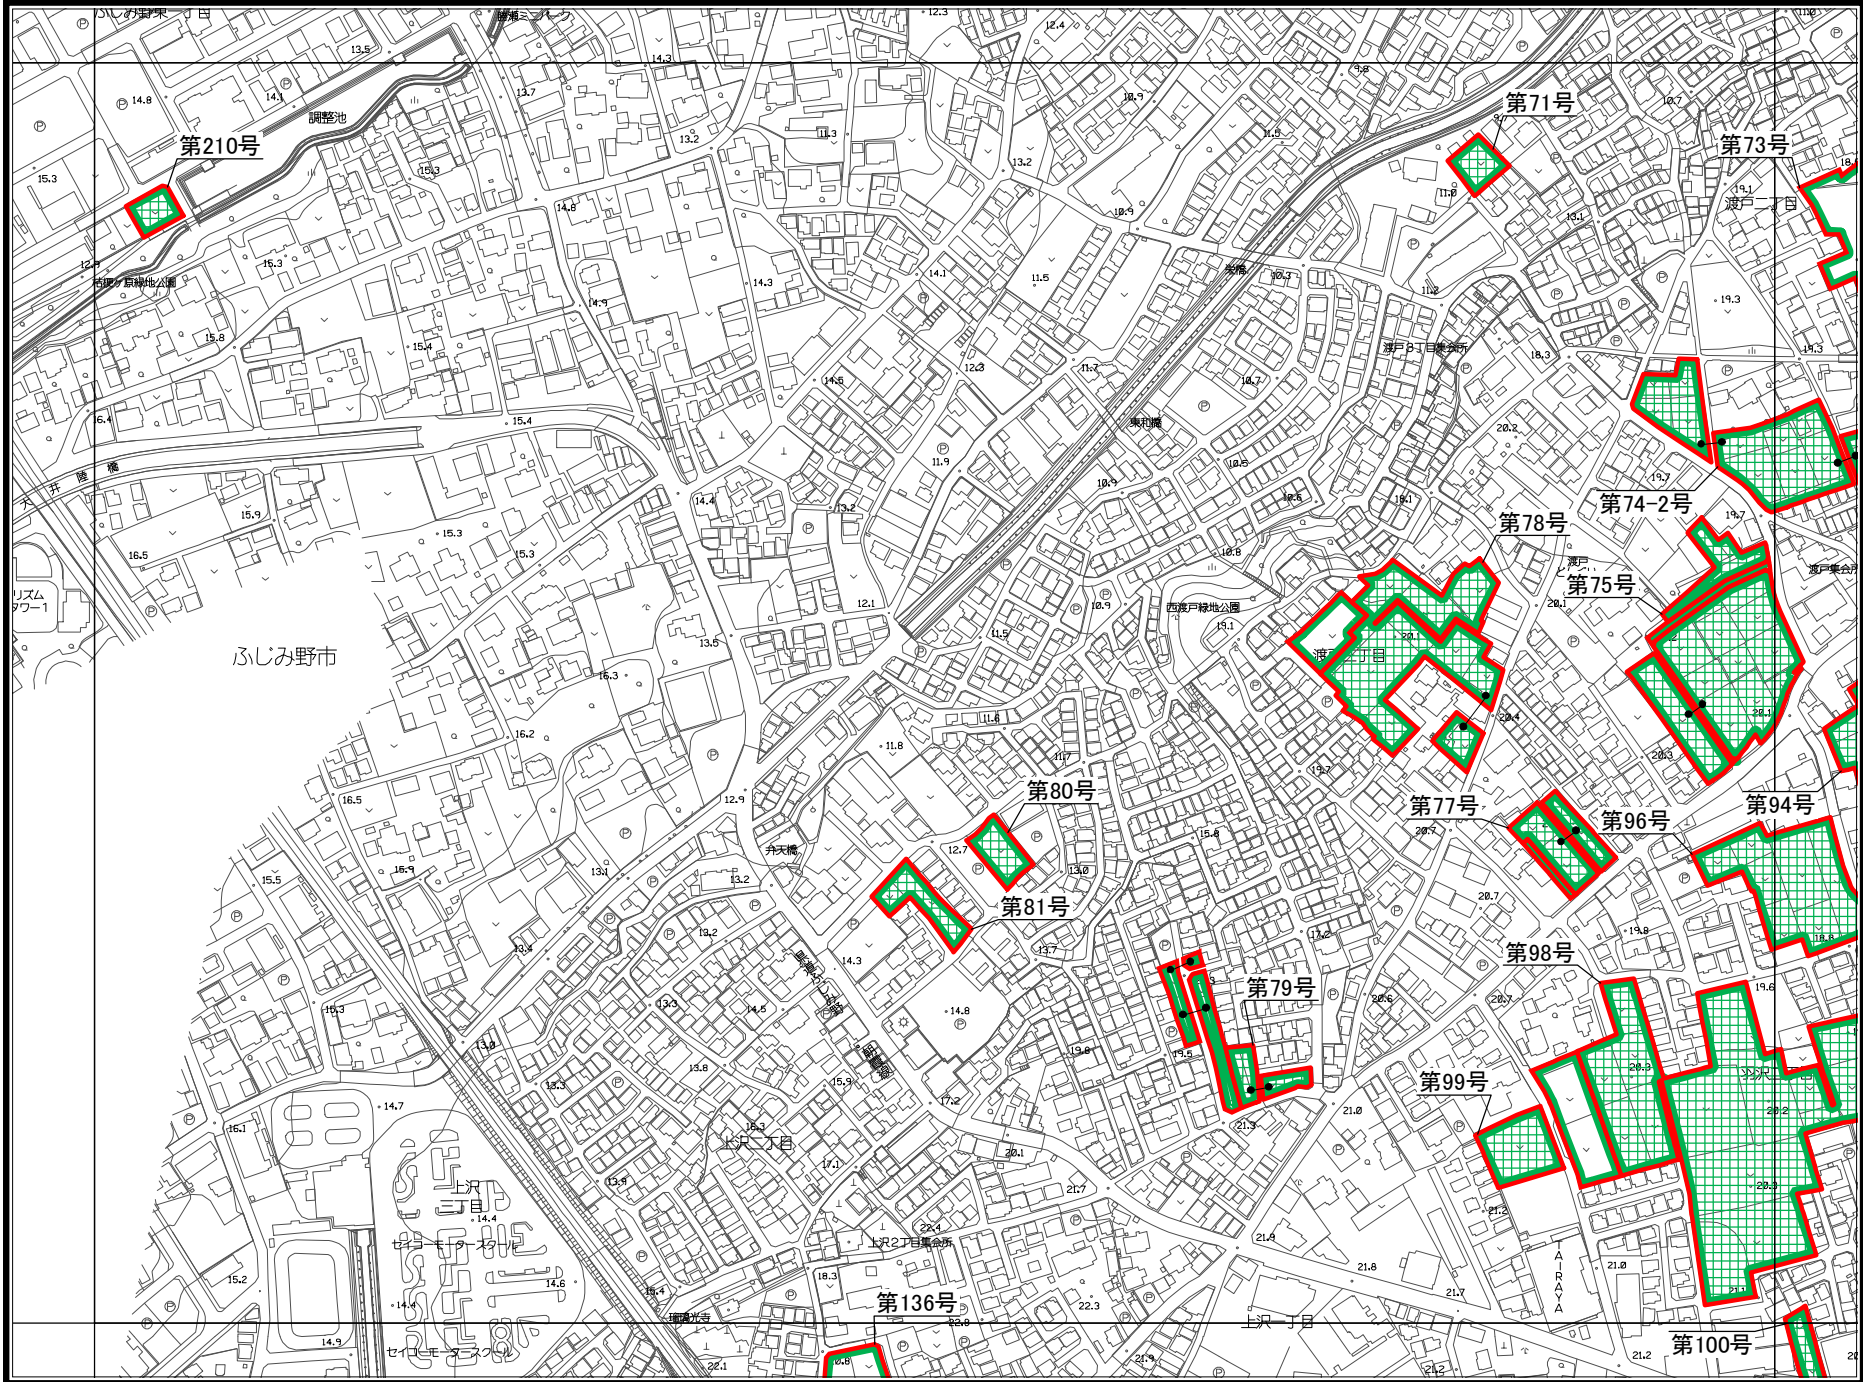

1:4,500

凡例	
	都市計画
	生産緑地地区
	特定生産緑地
	新規指定区域

埼玉県 富士見市

凡例	
	都市計画
	生産緑地地区
	特定生産緑地
	新規指定区域

埼玉県
富士見市

1:4,500

凡例

	都市計画
	生産緑地地区
	特定生産緑地 新規指定区域

埼玉県
富士見市

凡例	
	都市計画
	生産緑地地区
	特定生産緑地
	新規指定区域

埼玉県 富士見市

1:4,500

凡例	
	都市計画
	生産緑地地区
	特定生産緑地
	新規指定区域

埼玉県
富士見市

1:4,500

富士見市 特定生産緑地 指定図