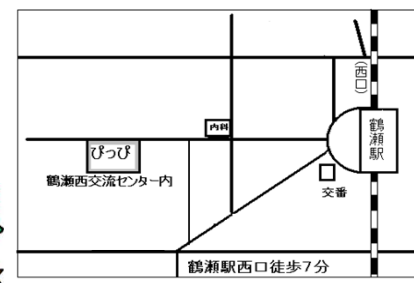

No250 令和6年12月発行
富士見市立子育て支援センター「ぴっぴ」
☎049-251-3005

感染症の拡大状況により、イベントが中止・変更になることがあります。ホームページ等での確認をお願いします。

*駐車場は台数に限りがありますので、公共交通機関をご利用くださいますようご理解、ご協力をお願いします。

12月に入りましたね。12月は師走(しわす)とも呼ばれています。(お坊さんが走りまわってしまうほど忙しい月という意味)
大人も、大掃除にお料理作り、何かと忙しい時期ですね。
でも子どもたちはクリスマスやお正月、楽しみなイベントがたくさん♪生活習慣も変わりやすいので、体調に気を付けて楽しい年末をお過ごし下さい。

一年間「ぴっぴ」に遊びに来ていただきありがとうございました。来年もお待ちしております。 「ぴっぴ」職員一同

プレイルームのご利用について

開所時間…9:00~12:00 13:00~16:30
(12:00~13:00は消毒・換気のため利用できません)
*16:30以降と土日・祝日は、利用できません。
37.5度以上の発熱やせき・鼻水などの症状がある場合ご利用はお控えください。

☆プレイルーム・各行事の対象年齢は未就学児までとなります。

12月の年齢別ひろば

◆親子共に動きやすい服装でおこしください◆

◆各ひろば共通◆ 予約時間 9:00~17:00 お電話または直接お申し込みください。

ひよこひろば
(3か月~ハイハイ前まで)
8組までの予約制

日時 12月20日(金)10:00~11:00
場所 プレイルーム
内容 ベビーマッサージ&ママたちのおしゃべりタイム
予約日 12月18日(水)、19日(木)
バスタオルをご持参ください。

ペンギンひろば
(ハイハイ~歩くまで)
8組までの予約制

日時 12月13日(金)10:00~11:00
場所 2F 講座室
内容 ふれあい遊び&ママたちのおしゃべりタイム
予約日 12月11日(水)、12日(木)

キッズひろば ☆クリスマス会☆ (パンダ・ライオングループ)

【予約制】30組(きょうだいは1組)

日時 12月17日(火) 10:30~11:20 受付 10:20
場所 3F 多目的ホール
内容 ハンドベル・大型ペープサート等
対象 1歳以上のお子さんとその保護者
予約日 12月9日(月)、10日(火) 9:00~17:00
*「ぴっぴ」に直接またはお電話でお申し込みください。
ファックスでの申し込みについての詳細および予約フォームはホームページに記載します。