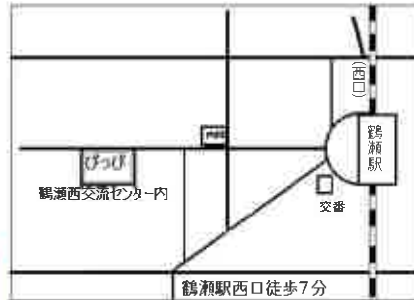

プレイルームのご利用について

【プレイルーム】開所時間…9:00～12:00 13:00～16:30
(12:00～13:00は消毒・換気のため利用できません)
*16:30以降と土日・祝日は、利用できません。
37.5度以上の発熱やせき・鼻水などの症状がある場合
ご利用はお控えください。

※プレイルーム・各行事の対象年齢は未就学児までとなります※

No.249 令和6年11月発行
富士見市立子育て支援センター「ぴっぴ」
☎ 049-251-3005