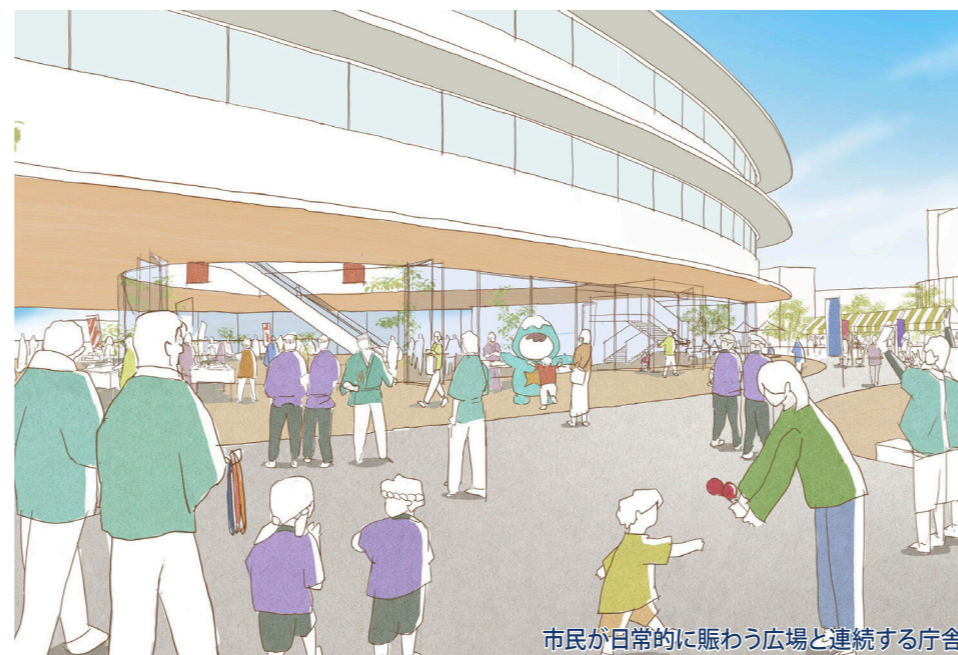

未来へつなぐ持続可能なまちづくりの核となる庁舎

文化の杜公園を中心として周辺文化施設と連携し、エリア全体の魅力を向上させる配置計画

● まちと文化の杜公園の風景に呼応する建築

● 多彩な風景を生み出すランドスケープ

● 一目で分かる明快な階層構成

※上記は提案時のイメージであり、そのまま新庁舎の設計となるものではありません。